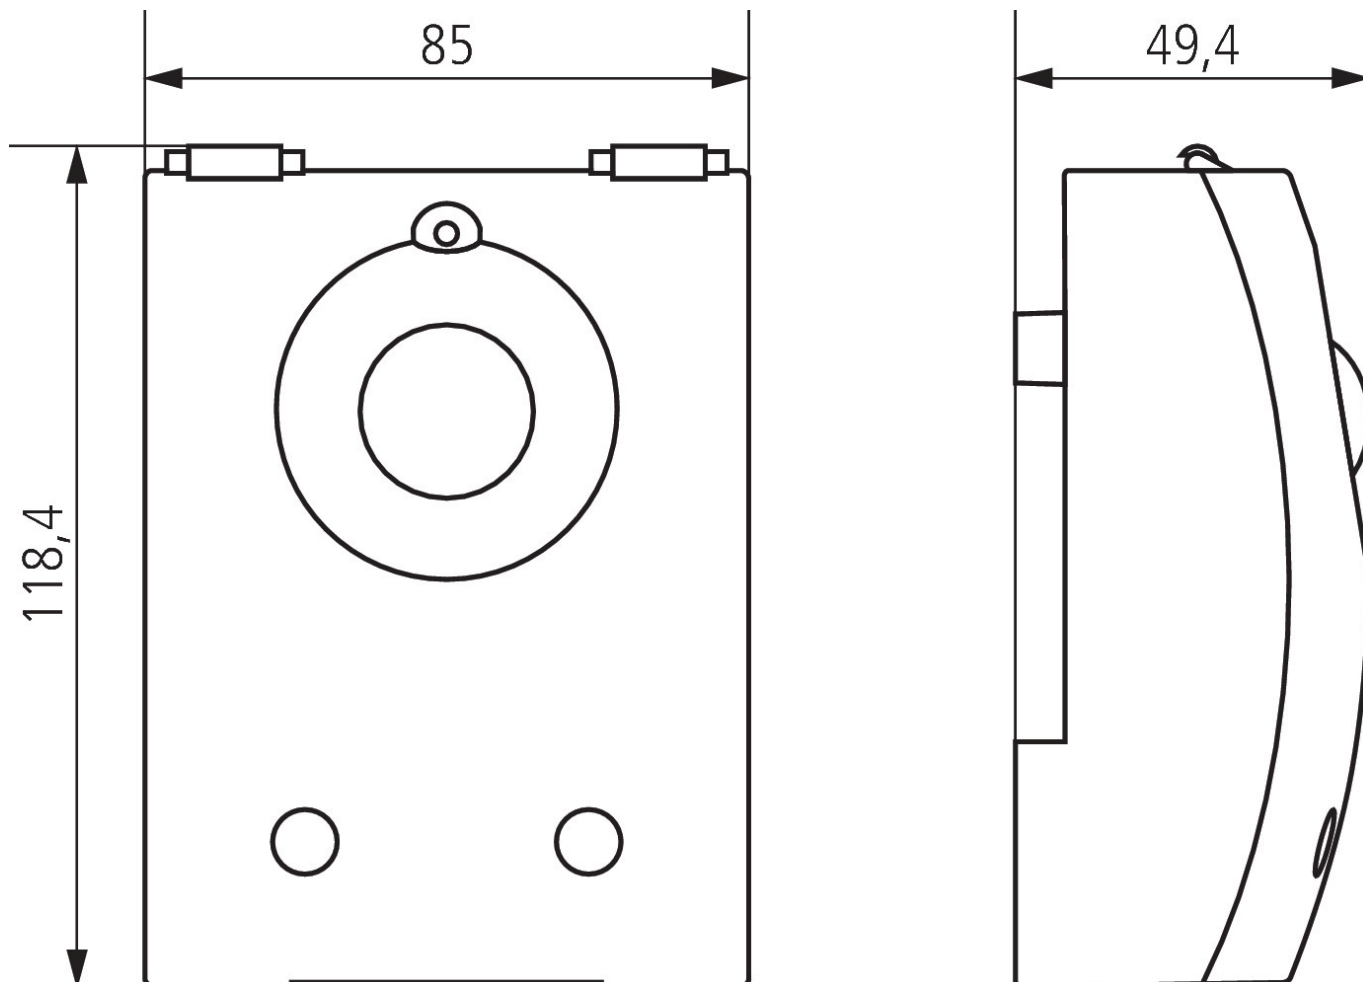

LUNA 126 star E

Арт. №: 1260900

theben
energy saving comfort

Чертежи

Аксессуары

LUNA star

Арт. №: 9070486