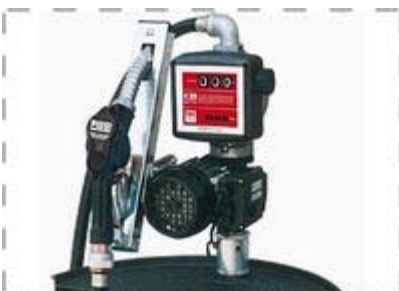

Раздаточные пистолеты Adam Pumps (Tuthill)

Насосы для перекачки масла PIUSI

Насосы для перекачки дизельного топлива PIUSI

Насосы для бензина PIUSI

Заправочные установки высокой производительности PIUSI

Комплекты для перекачки масла PIUSI