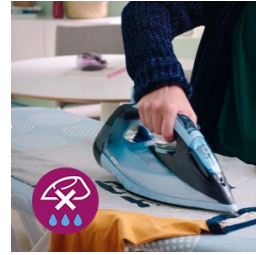

Легко скользит по любым типам тканей

- Подшва SteamGlide Advanced для превосходного скольжения по ткани любого типа

Основные особенности

Паровой удар до 240 г

Пар проникает глубоко в ткань, чтобы легко разгладить жесткие складки.

Система "капля-стоп"

Система "капля-стоп" предотвращает протекание — вы можете гладить при любой температуре, не беспокоясь о появлении пятен воды на одежде.

Резервуар для воды объемом 300 мл

Резервуар увеличенного объема (300 мл) позволяет гладить дольше без долива воды.