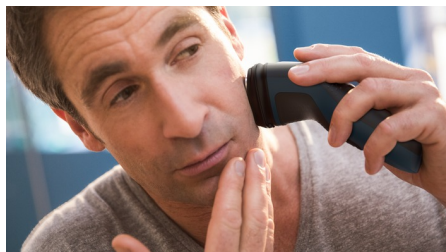

40 минут автономной работы

Используйте бритву без питания от сети в течение 40 минут после 8 часов зарядки. Вы также можете бриться, подключив бритву к сети, когда аккумулятор разряжен.