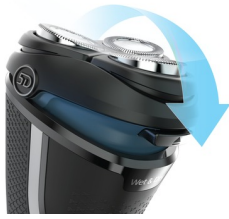

Основні особливості

Головки 5D Pivot & Flex

Насолоджуйтеся ретельним голінням, що повторює контури обличчя, завдяки головкам, що обертаються, випинаються і зміщуються у 5 напрямках. Головка досягає обличчя під ідеальним кутом і пристосовується до контурів обличчя та шиї, забезпечуючи належний контакт зі шкірою.