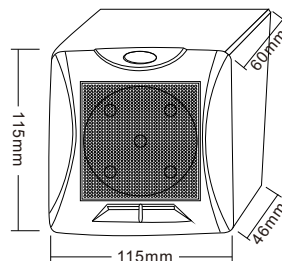

Водонепроникний настінний гучномовець

T-103E

Модель	T-103E
Потужність @100V	1.5W, 3W
Потужність @70V	0.75W, 1.5W
Опір	Black: Com Blue: 6.7 K Ω White: 3.3 K Ω
SPL(1W/1M)	89dB
Макс. SPL (Номинал W/1M)	94dB
Частотна характеристика (-10dB)	80-16KHzПластина: ABS, White Решітка: ABS, White
Покриття	3"
Акустичний драйвер	115 x 115 x 60мм
Розміри	0.5кгГак
ВагаКріплення	