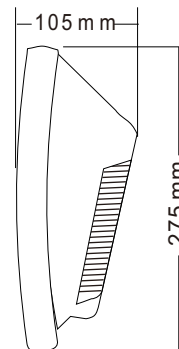

Гучномовець настінний

T-601

Модель	T-601
Потужність @100V	3W, 6W, 10W
Потужність @70V	1.5W, 3W, 5W
Опір	Com/3.3K Ω /1.7K Ω /1K Ω
SPL(1W/1M)	91dB \pm 3dB
Макс. SPL (Номінал W/1M)	101dB
Частотна характеристика (-10dB)	130-18KHz
Покриття	Пластина: ABS, White Решітка: Steel, Gray
Акустичний драйвер	6.5" x 1
Розміри	185 x 275 x 105мм
Вага	1.4Kg
Кріплення	Гак