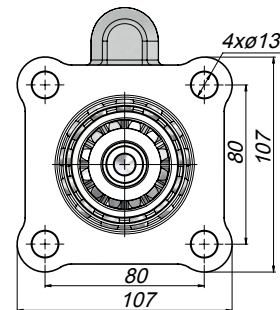

ТЕХНИЧЕСКИЕ ДАННЫЕ

Код	Модель Коробки Передач	X
CSINS14200	ZF-16 S 151+INTARDER	200
CSINS14213	ZF-16 S 151+INTARDER	213
CSINS14215	ZF-16 S 151+INTARDER	215
CSINS14226	ZF-16 S 151+INTARDER	226
CSINS14249	ZF-16 AS 2200	249
CSINS14253	ZF-16 S 151.....221	253
CSINS14272	ZF-16 AS 1800-2200	272,5
CSINS14288	ZF-16 S 251	288,5