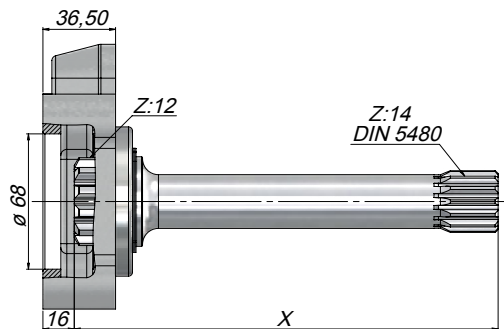

ТЕХНИЧЕСКИЕ ДАННЫЕ

Код	Модель Коробки Передач	X
CSINS14200	ZF-16 S 151+INTARDER	200
CSINS14213	ZF-16 S 151+INTARDER	213
CSINS14215	ZF-16 S 151+INTARDER	215
CSINS14226	ZF-16 S 151+INTARDER	226
CSINS14249	ZF-16 AS 2200	249
CSINS14253	ZF-16 S 151.....221	253
CSINS14272	ZF-16 AS 1800-2200	272,5
CSINS14288	ZF-16 S 251	288,5