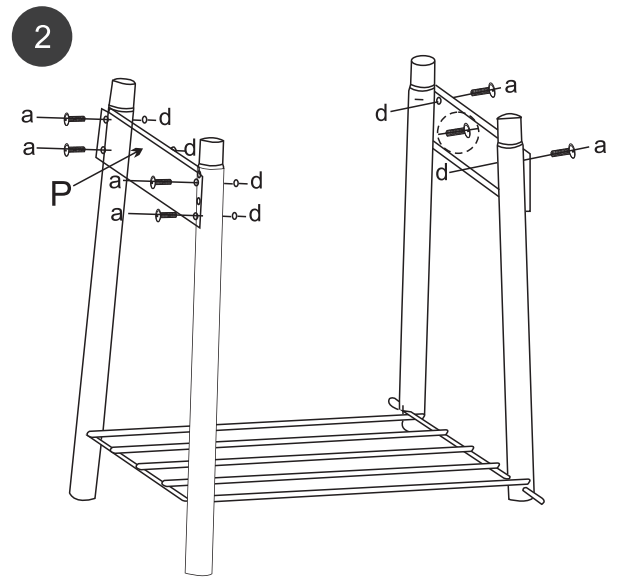

LV20021707K

Гриль-барбекю вугільний Інструкція

УВАГА! При використанні гриля-барбекю вугільного необхідно дотримуватися всіх правил безпеки, наведених в інструкції.

a	 M6*40	12
b	 M6*12	9
c	 M6*12	2
d	 M6	19
e	 M5*30	6
f	M8	2
g	M5	6

A		1
B		1
C		1
D		1
E		1
F		1
G		1

H	 337X246.5mm	1
I		2
G	 355X220mm	1
K		1
L		1
M		1
N		1

O		2
P		2
Q		2
R		1
S		1
T		1
U		2
V		2

7

8

9

10

11