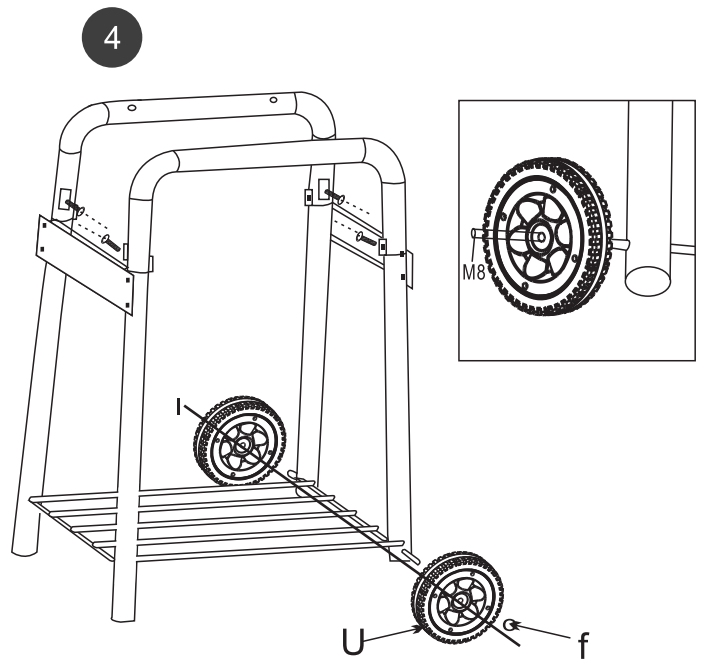

LV20021707K

Гриль-барбекю вугільний Інструкція

УВАГА! При використанні гриля-барбекю вугільного необхідно дотримуватися всіх правил безпеки, наведених в інструкції.

a	 M6*40	12
b	 M6*12	9
c	 M6*12	2
d	 M6	19
e	 M5*30	6
f	M8	2
g	M5	6

A		1
B		1
C		1
D		1
E		1
F		1
G		1

H	 337X246.5mm	1
I		2
G	 355X220mm	1
K		1
L		1
M		1
N		1

O		2
P		2
Q		2
R		1
S		1
T		1
U		2
V		2

7

8

9

10

11