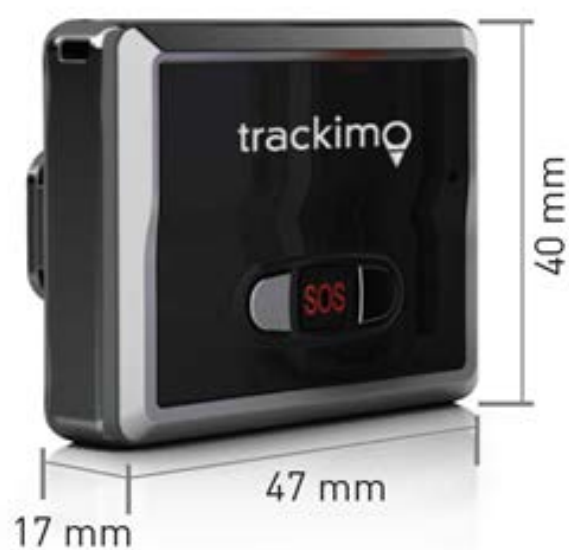

Компактный многофункциональный личный GPS трекер

Компактное устройство слежения, которое позволяет Вам отслеживать все, что Вам дорого. Постоянное отслеживание в реальном времени. Надежный. Работает во всем мире.

Главные Достоинства:

- ✓ Компактность
- ✓ Работает по всему миру
- ✓ Продолжительная работа батареи
- ✓ Гео-зонирование
- ✓ Отслеживание скорости
- ✓ Возможность отслеживания множества устройств с одного аккаунта

Применение:

- ✓ Автомобили и автопарки
- ✓ Отслеживание багажа
- ✓ Беспилотные летательные аппараты и объекты с дистанционным управлением
- ✓ Животные

Технические Характеристики

Платформа SM G	MTK 6276
Платформа GPS	MTK3337
Диапазон	GSM GSM 850/ GSM900/ DCS1800/ PCS1900 WCDMA 850/900/1900/2100
Sim Карта	Включено
Интерфейс	iOS / Android / PC / Mac
Размер GSM Антенны	10.7 x 30.3 x 8.9мм
Цвета	Черный
Частоты	900/1800/850/1900
Размеры	47мм x 40 ммx 17 мм
Вес	42 г
Активный срок службы батареи	48-72 часов
Время ожидания	Более 144 часов (зависит от сети)
Тип батареи	Лит.-ион. 600 мАч
Рабочая температура	-20 +60°C
Приложения	Ремешок, клипса, липучка, магнит, шнурок
Приложения для автомобиля	Не включено. Установочный комплект доступен
Wi-Fi	Да
Платформа BLE	TI CC2541 BT4.0

Функции Отслеживания

Полные данные или только сигнал тревоги	Полные данные
Карты	✓
Обновления в реальном времени	✓
Сигнал при ускорении	✓
Сигнал Гео-зон	✓
История отслеживания	До 365 дней
Сигналы	Email, SMS, iOS Push
Число точек отслеживания	Неограниченно
Настройки отслеживания	✓
По всему миру	✓
Сигнал SOS	✓
Минимальный интервал обновления	1 минута
Настраиваемая кнопка оповещения	✓

Сеть и Передача Данных

GPRS	Да
USB Зарядка	Micro USB 5 вольт 500 мА
Загрузка Данных	Полный режим слежения 35 байт в минуту
Загрузка USSD	Полный режим слежения 32 байт в минуту

Другие Функции:

Данные роуминга	Да
Голосовой роуминг	Да
Поддержка USSD	Да

Характеристики GPS

Энергопотребление	Обнаружение 24мВт Слежение 17мВт
GPS Антенна	127* 27мм – пассивная антенна
Каналы	66 обнаружение 22 слежение
Точность	<5 метров по открытому небу
Режим Обнаружения	Холодный старт < 24 секунд Горячий старт <2 секунды
Шифрование Данных	Доступно
Хранилище	USA Peer 1
Удаленное хранение	Ёмкость на плате: 1000 точек слежения
Сервисное хранение	Ёмкость не ограничена
Акселерометр	Датчик Движения