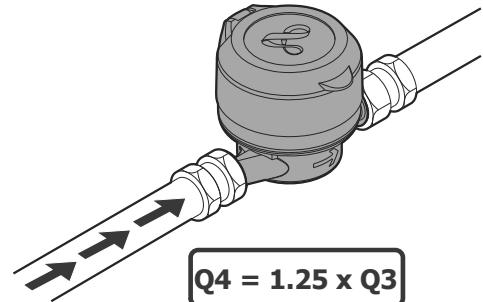

<1°C

U0 / D0

16 Bar max.

Q4 max.

$Q4 = 1.25 \times Q3$

0.1 g/l max.

Ø 0.1 mm max.

80 kg max.