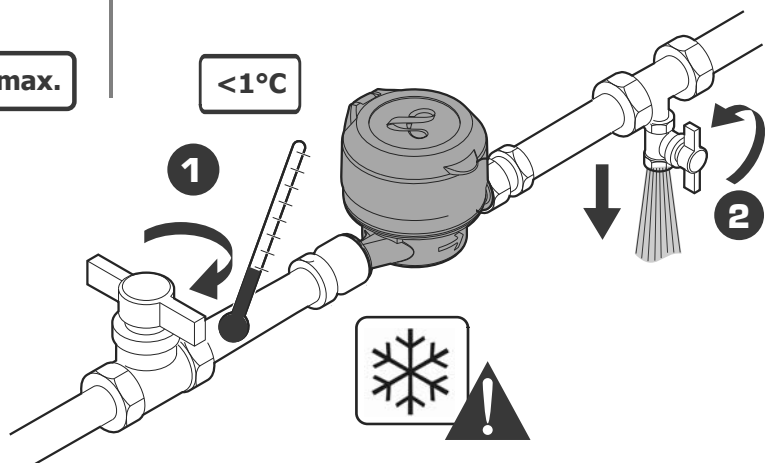

**AURIGA DN15/20**

**AURIGA DN25/32/40**

Maximum 3 months  
3 mois maximum  
Maximal 3 Monate  
Máximo 3 meses  
Maksymalnie 3 miesiące

50°C max.

cold water  
eau froide  
kaltes Wasser  
agua fria  
woda zimna

<1°C

U0 / D0

16 Bar max.

Q4 max.

$Q4 = 1.25 \times Q3$

0.1 g/l max.

Ø 0.1 mm max.

80 kg max.