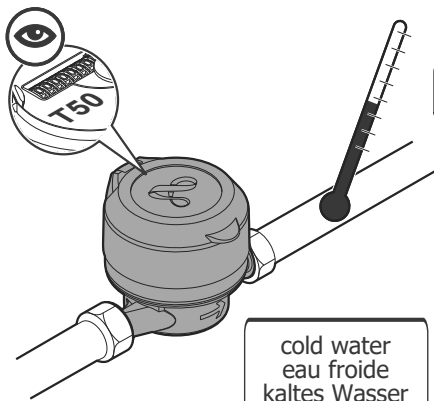

**AURIGA DN15/20**

**AURIGA DN25/32/40**

Maximum 3 months  
3 mois maximum  
Maximal 3 Monate  
Máximo 3 meses  
Maksymalnie 3 miesiące

50°C max.

cold water  
eau froide  
kaltes Wasser  
agua fria  
woda zimna

<1°C

U0 / D0

16 Bar max.

Q4 max.

$Q4 = 1.25 \times Q3$

0.1 g/l max.

Ø 0.1 mm max.

80 kg max.