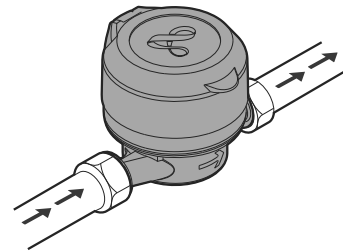

**AURIGA DN15/20**

**AURIGA DN25/32/40**

Maximum 3 months  
3 mois maximum  
Maximal 3 Monate  
Máximo 3 meses  
Maksymalnie 3 miesiące

50°C max.

cold water  
eau froide  
kaltes Wasser  
agua fria  
woda zimna

<1°C

U0 / D0

16 Bar max.

Q4 max.

$Q4 = 1.25 \times Q3$

0.1 g/l max.

Ø 0.1 mm max.

80 kg max.