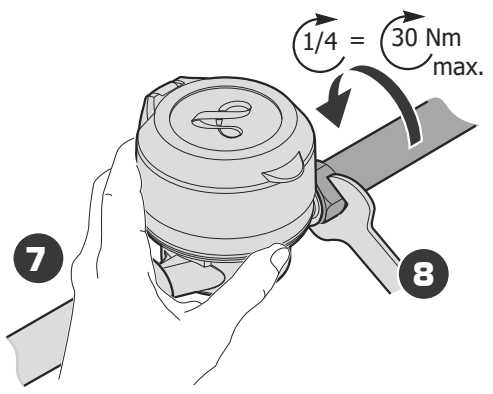

**AURIGA DN15/20**

**AURIGA DN25/32/40**

Maximum 3 months  
3 mois maximum  
Maximal 3 Monate  
Máximo 3 meses  
Maksymalnie 3 miesiące

50°C max.

cold water  
eau froide  
kaltes Wasser  
agua fria  
woda zimna

<1°C

U0 / D0

16 Bar max.

Q4 max.

$Q4 = 1.25 \times Q3$

0.1 g/l max.

Ø 0.1 mm max.

80 kg max.