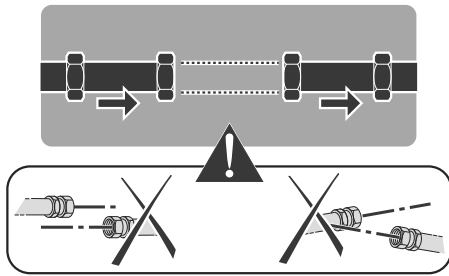

**AURIGA DN15/20**

**AURIGA DN25/32/40**

Maximum 3 months  
3 mois maximum  
Maximal 3 Monate  
Máximo 3 meses  
Maksymalnie 3 miesiące

50°C max.

cold water  
eau froide  
kaltes Wasser  
agua fria  
woda zimna

<1°C

U0 / D0

16 Bar max.

Q4 max.

$Q4 = 1.25 \times Q3$

0.1 g/l max.

Ø 0.1 mm max.

80 kg max.