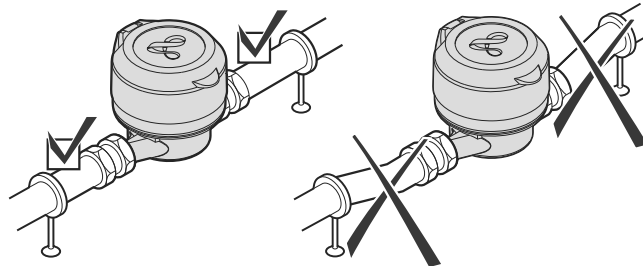

**AURIGA DN15/20**

**AURIGA DN25/32/40**

Maximum 3 months  
3 mois maximum  
Maximal 3 Monate  
Máximo 3 meses  
Maksymalnie 3 miesiące

50°C max.

cold water  
eau froide  
kaltes Wasser  
agua fria  
woda zimna

<1°C

U0 / D0

16 Bar max.

Q4 max.

$Q4 = 1.25 \times Q3$

0.1 g/l max.

Ø 0.1 mm max.

80 kg max.