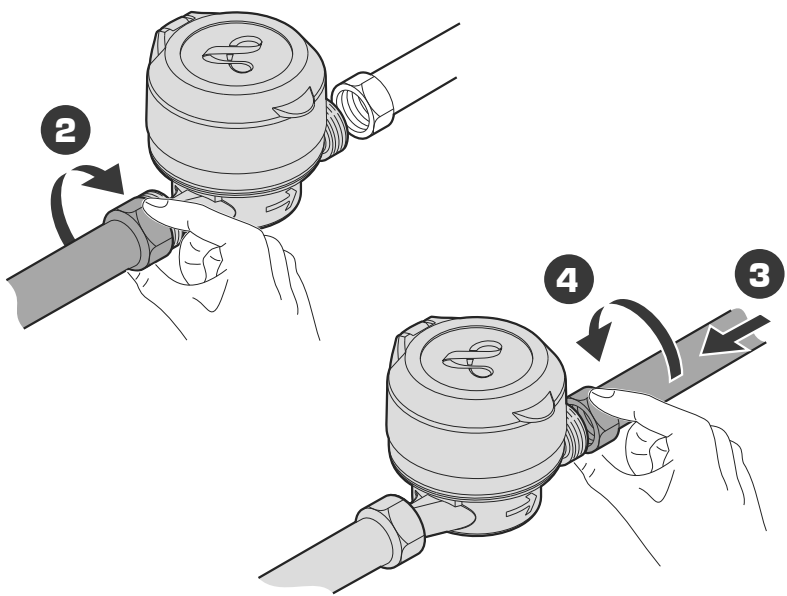

**AURIGA DN15/20**

**AURIGA DN25/32/40**

Maximum 3 months  
3 mois maximum  
Maximal 3 Monate  
Máximo 3 meses  
Maksymalnie 3 miesiące

50°C max.

cold water  
eau froide  
kaltes Wasser  
agua fria  
woda zimna

<1°C

U0 / D0

16 Bar max.

Q4 max.

$Q4 = 1.25 \times Q3$

0.1 g/l max.

Ø 0.1 mm max.

80 kg max.