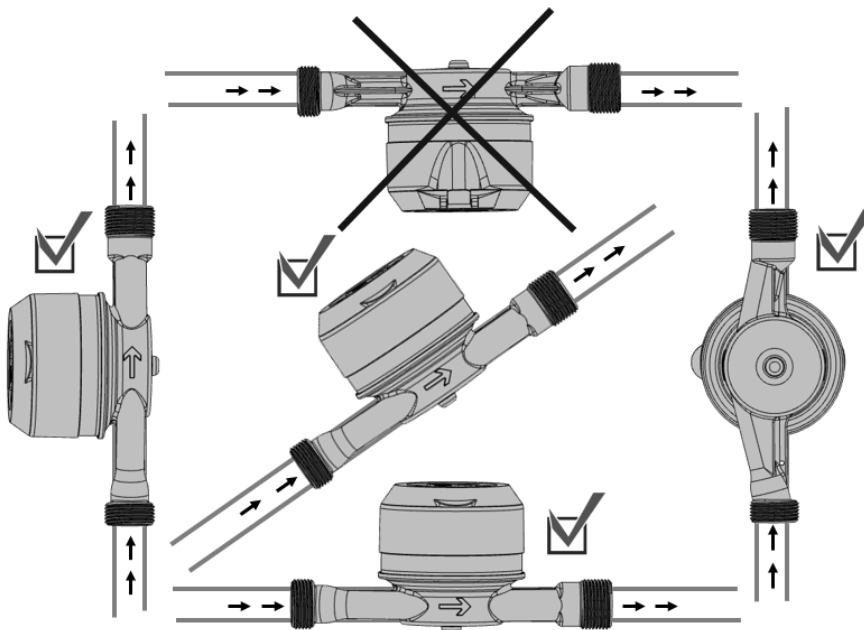

**AURIGA DN15/20**

**AURIGA DN25/32/40**

Maximum 3 months  
3 mois maximum  
Maximal 3 Monate  
Máximo 3 meses  
Maksymalnie 3 miesiące

50°C max.

cold water  
eau froide  
kaltes Wasser  
agua fria  
woda zimna

<1°C

U0 / D0

16 Bar max.

Q4 max.

$Q4 = 1.25 \times Q3$

0.1 g/l max.

Ø 0.1 mm max.

80 kg max.