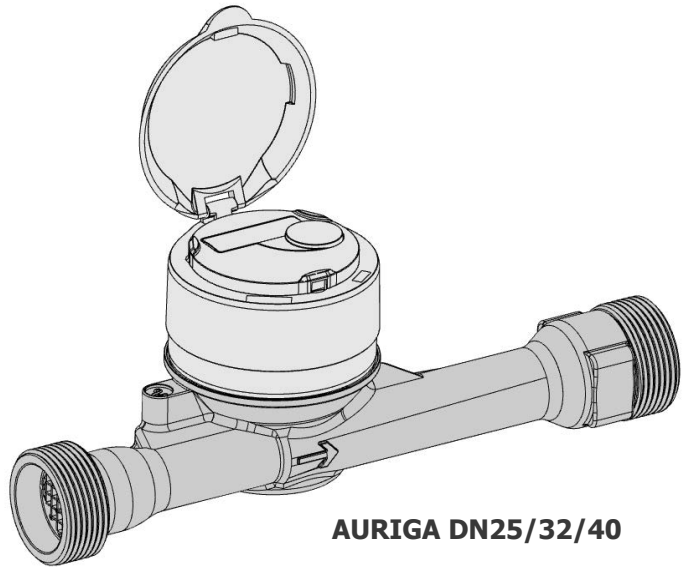

**AURIGA DN15/20**

**AURIGA DN25/32/40**

Maximum 3 months  
3 mois maximum  
Maximal 3 Monate  
Máximo 3 meses  
Maksymalnie 3 miesiące

50°C max.

cold water  
eau froide  
kaltes Wasser  
agua fria  
woda zimna

<1°C

U0 / D0

16 Bar max.

Q4 max.

$Q4 = 1.25 \times Q3$

0.1 g/l max.

Ø 0.1 mm max.

80 kg max.