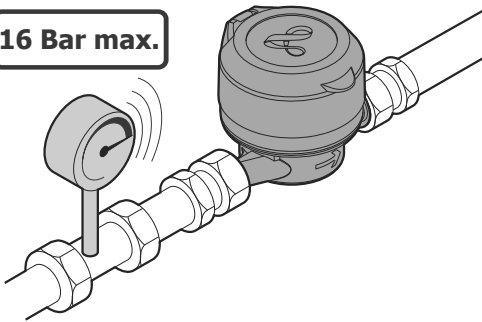

<1°C

U0 / D0

16 Bar max.

Q4 max.

$Q4 = 1.25 \times Q3$

0.1 g/l max.

Ø 0.1 mm max.

80 kg max.