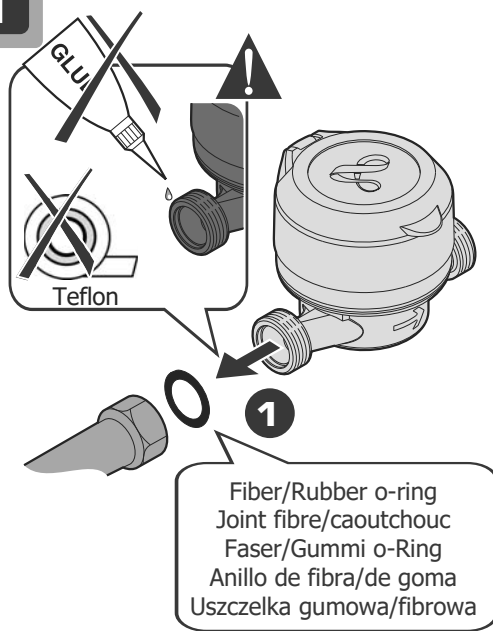

<1°C

U0 / D0

16 Bar max.

Q4 max.

$Q4 = 1.25 \times Q3$

0.1 g/l max.

Ø 0.1 mm max.

80 kg max.