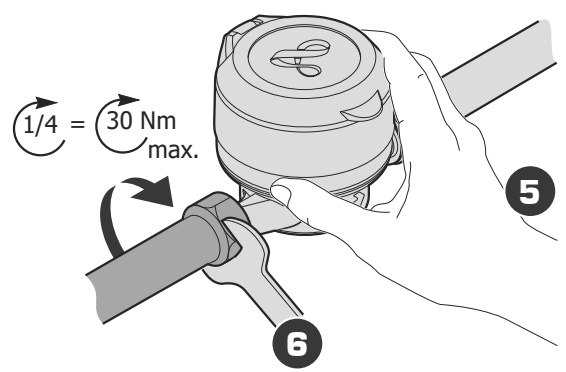

**AURIGA DN15/20**

**AURIGA DN25/32/40**

Maximum 3 months  
3 mois maximum  
Maximal 3 Monate  
Máximo 3 meses  
Maksymalnie 3 miesiące

50°C max.

cold water  
eau froide  
kaltes Wasser  
agua fria  
woda zimna

<1°C

U0 / D0

16 Bar max.

Q4 max.

$Q4 = 1.25 \times Q3$

0.1 g/l max.

Ø 0.1 mm max.

80 kg max.