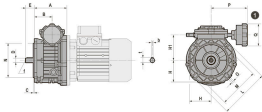

Габаритні розміри варіаторів

	A	B	C	D	E	H	H1	L	M
002/003	62,5	40	3	19 (24)	23 (28)	62,5	60	140	115
002/071	102,5	57	3,5	19 (26)	23 (28)	70	60	160	130
005/000	114,5	67	3,5	19 (26)	23 (28)	70	62	160	130
010/000	121,5	66,5	3,5	19 (24)	40 (28)	80	100	200	160
010/000	121,5	66,5	3,5	19 (20)	40 (28)	80	100	200	160

	H15	Q	P	Q	b	t	f	Rp
002/003	80	9	118,5	71	4 (5)	12,5 (15)	- (0)	2,2
002/071	70	9	118,5	71	4 (5)	16 (21,5)	140 (160)	3,2
005/000	110	9	118,5	71	4 (5)	16 (21,5)	140 (160)	4
010/000	120	11	126,5	71	4 (5)	21,5 (27)	140 (160)	6,1
010/000	120	11	126,5	71	4 (5)	21,5 (27)	140 (160)	6,7