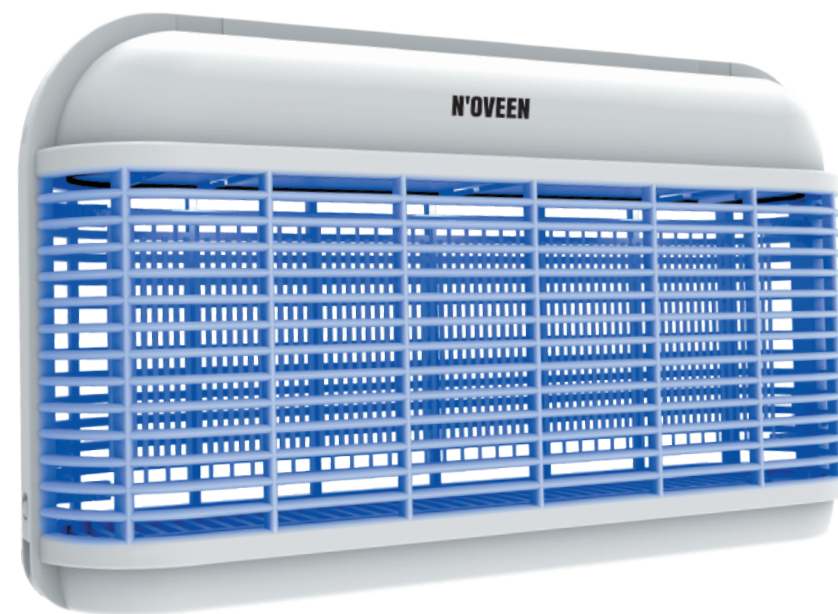

ВНУТРІШНЯ

IKN911 LED

Міцна конструкція з металу та вогнетривкого матеріалу ABS

Сітка високої напруги: 4000 В

Високоякісні UVA світлодіоди з 356 нм спектром світла для кращого залучення комах

2 м шнур живлення (живлення 220-240 В)

ВНУТРІШНЯ

IKN920 LED

Міцна конструкція з металу та вогнетривкого матеріалу ABS

Сітка високої напруги: 2500 В

Високоякісні UVA світлодіоди з 356 нм спектром світла для кращого залучення комах

2 м шнур живлення (живлення 220-240 В)

Можливість поставити або підвісити (ланцюжок включений)

Розміри виробу: 30,5 x 10,8 x 26 см

100 м²

ПЛОЩА ДІ

6 Вт

ПОТУЖНІСТЬ

LED

ОСВІТЛЕННЯ

ВНУТРІШНЯ

IKN921 LED

Міцна конструкція з металу та вогнетривкого матеріалу ABS

Сітка високої напруги: 4000 В

Високоякісні UVA світлодіоди з 356 нм спектром світла для кращого залучення комах

2 м шнур живлення (живлення 220-240 В)