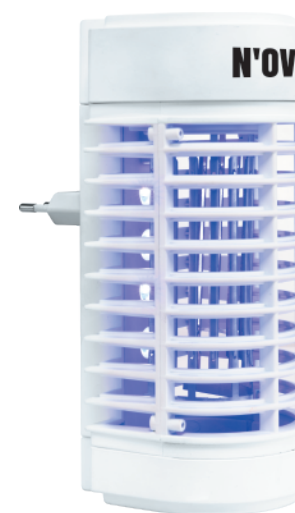

ГАЧОК ПІДВІСКИ

ВБУДОВАНИЙ АКУМУЛЯТОР

ВНУТРІШНЄ / ЗОВНІШНЄ ЗАСТОСУВАННЯ

IKN903 LED

Міцна конструкція з металу та вогнетривкого матеріалу ABS

Сітка високої напруги: 1000 В

Підключіть безпосередньо до розетки (джерело живлення 220-240 В)

Тиха праця

Розміри виробу: 13,5 x 8,2 x 19,3 см

50 м²

ПЛОЩА ДІЇ

3 Вт

ПОТУЖНІСТЬ

LED

ОСВІТЛЕННЯ