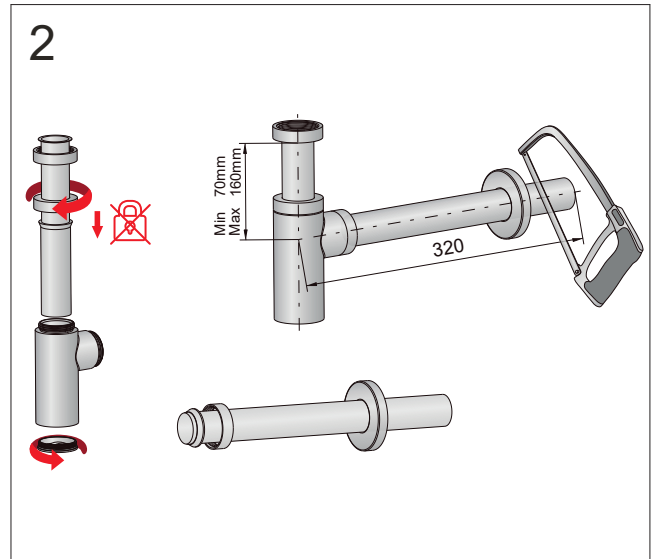

A186

PL Instrukcja montażu i konserwacji
EN Installation and maintenance
DE Montage- und Wartungsanleitung
RU Инструкция по установке и уходу

 **OMNIRE**

Enjoy home, every day.

W zestawie / Included / Im Lieferumfang / В комплекте