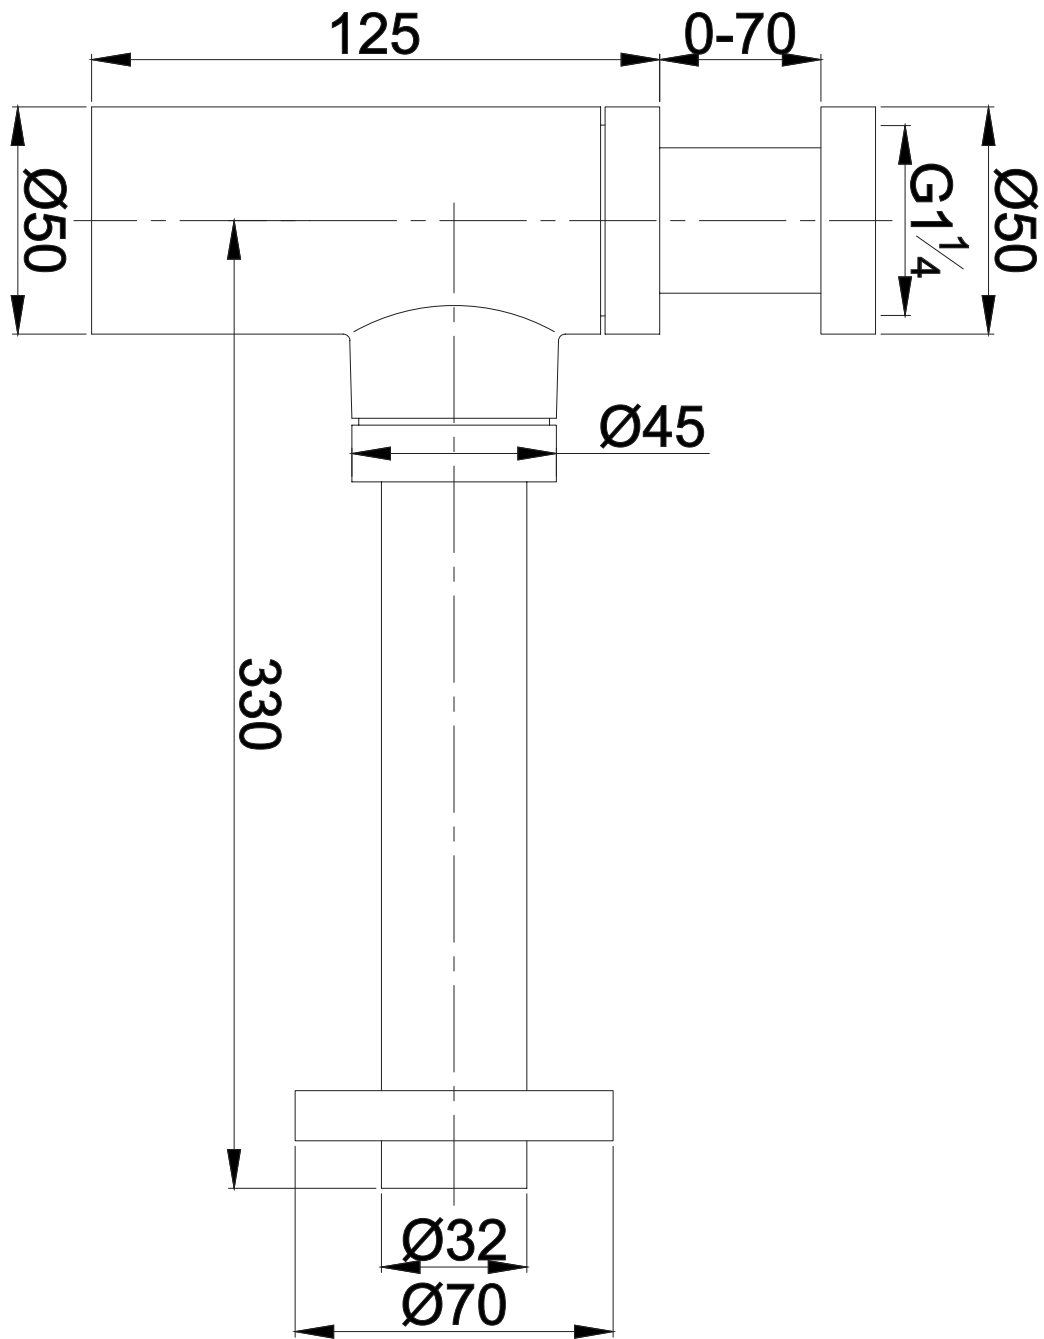

Omnires A186

PL Rysunek techniczny
EN Technical drawing
DE Technisches Zeichen
RU Технический чертёж

OMNIRES

Enjoy home, every day.

* 5 9 0 2 5 3 9 8 2 0 7 1 3 *