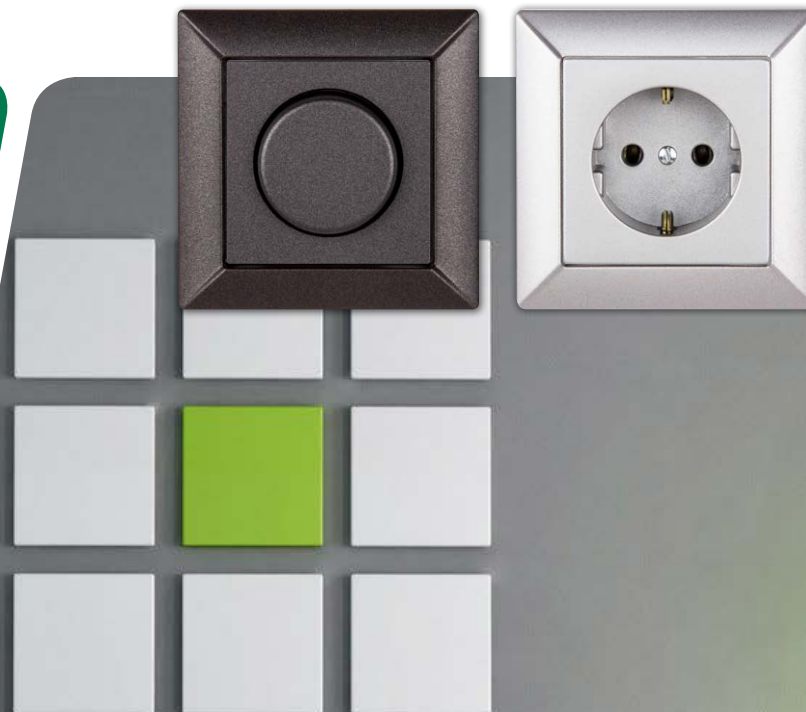

Для Вашего удобства и возможности сочетания разных выключателей и розеток у нас имеются рамки от одной до пяти постов.

* Натуральный термопласт

Рамки серии ECO profi

JUNG

* Крашенный термопласт

Удачная цена и отличное качество – ECO profi