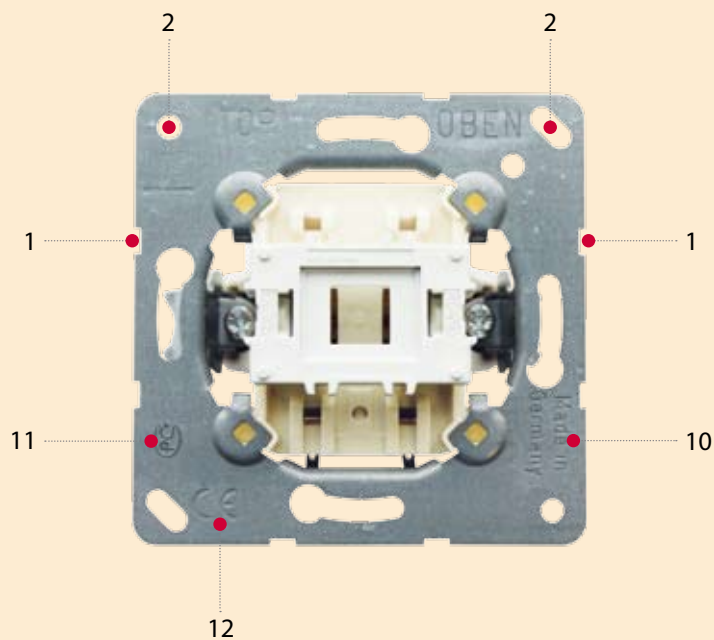

Качество механизмов и монтажа прежде всего!

15 важных составляющих успеха

Главное в выключателе - это контакты. В механизмах используются полностью посеребрённые контакты (А), места же непосредственного контакта (Б) выполнены из чистого серебра. Это обеспечивает самое надёжное соединение на долгие годы использования.