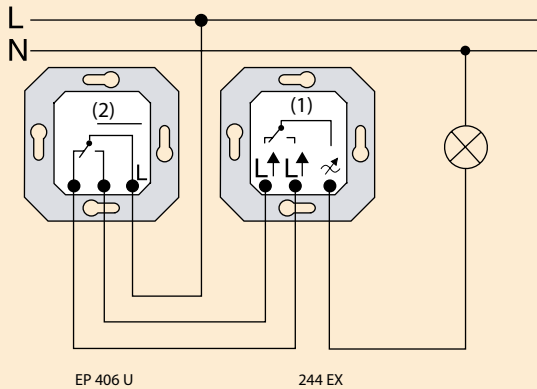

Внешние размеры изделий ECO profi

Схема комплектации выключателей

Схемы включения:

Включение освещения с двух мест

Двойной выключатель

Включение освещения с 3 мест

Управление люминесцентными лампами электронным потенциометром с выключателем (Арт. 240-10)

Включение универсального выключателя с диммером

Включение диммера 5544.02 VEINS

Схемы механизмов:

JUNG

© КИРА 2010

Демонстрационный стенд, артикул для заказа – EP5050

Центр логистики JUNG для Восточной Европы