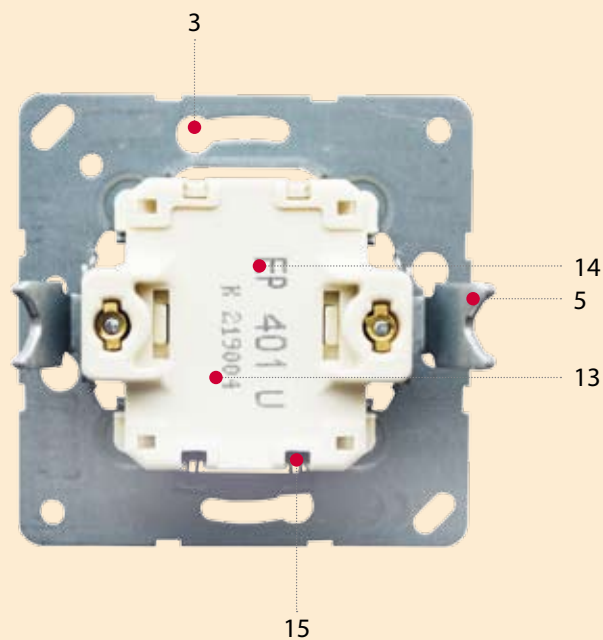

Качество механизмов и монтажа прежде всего!

15 важных составляющих успеха

Главное в выключателе - это контакты. В механизмах используются полностью посеребрённые контакты (А), места же непосредственного контакта (Б) выполнены из чистого серебра. Это обеспечивает самое надёжное соединение на долгие годы использования.