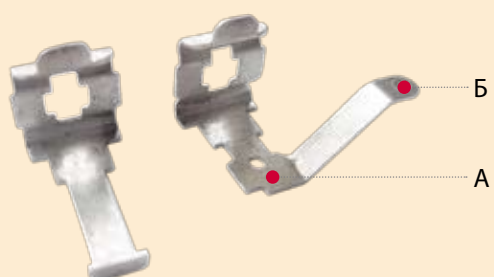

Качество механизмов и монтажа прежде всего!

15 важных составляющих успеха

Главное в выключателе - это контакты. В механизмах используются полностью посеребрённые контакты (А), места же непосредственного контакта (Б) выполнены из чистого серебра. Это обеспечивает самое надёжное соединение на долгие годы использования.