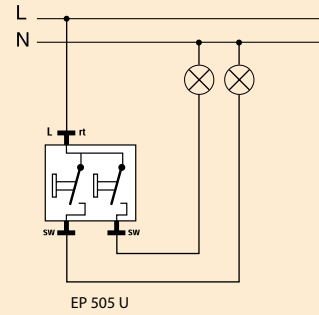

Внешние размеры изделий ECO profi

Схема комплектации выключателей

Схемы включения:

Включение освещения с двух мест

Двойной выключатель

Включение освещения с 3 мест

Управление люминесцентными лампами электронным потенциометром с выключателем (Арт. 240-10)