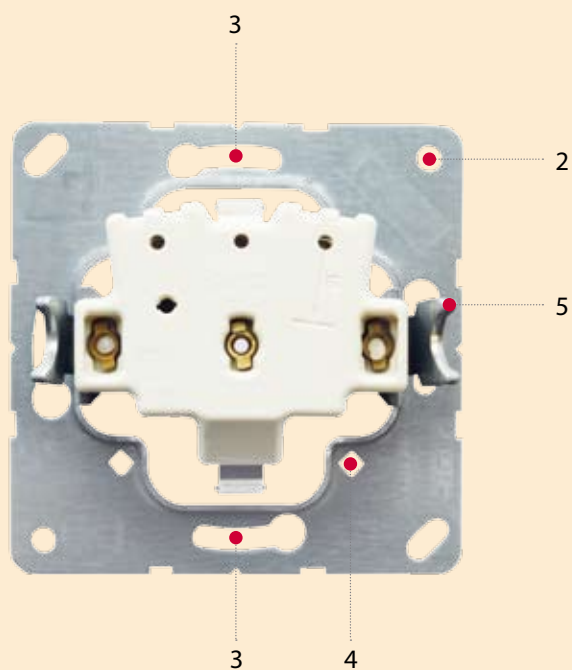

Качество механизмов и монтажа прежде всего!

15 важных составляющих успеха

Главное в выключателе - это контакты. В механизмах используются полностью посеребрённые контакты (А), места же непосредственного контакта (Б) выполнены из чистого серебра. Это обеспечивает самое надёжное соединение на долгие годы использования.