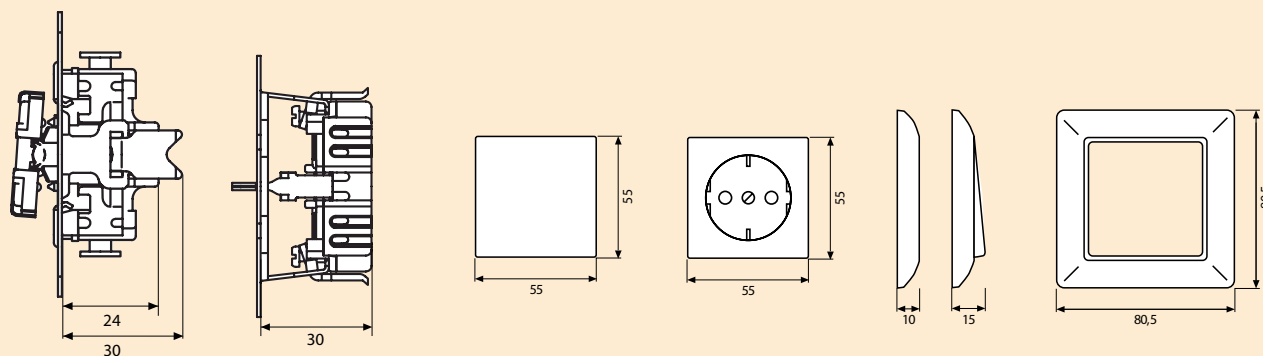

Внешние размеры изделий ECO profi

Схема комплектации выключателей

Схемы включения:

Включение освещения с двух мест

Двойной выключатель

Включение освещения с 3 мест

Управление люминесцентными лампами электронным потенциометром с выключателем (Арт. 240-10)