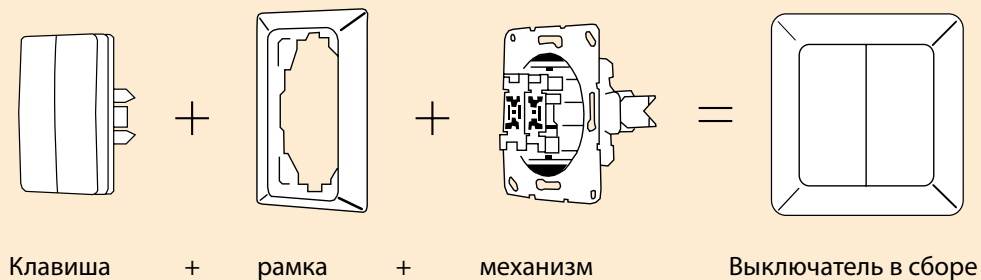

Внешние размеры изделий ECO profi

Схема комплектации выключателей

Схемы включения:

Включение освещения с двух мест

Двойной выключатель

Включение освещения с 3 мест

Управление люминесцентными лампами электронным потенциометром с выключателем (Арт. 240-10)