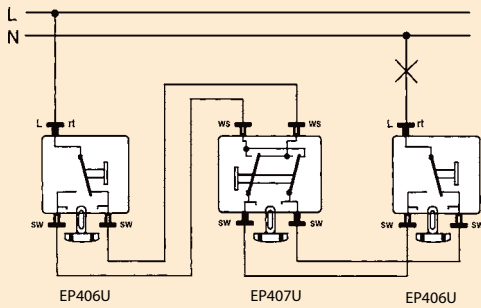

Внешние размеры изделий ECO profi

Схема комплектации выключателей

Схемы включения:

Включение освещения с двух мест

Двойной выключатель

Включение освещения с 3 мест

Управление люминесцентными лампами электронным потенциометром с выключателем (Арт. 240-10)