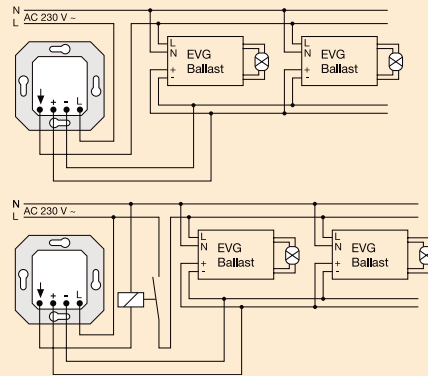

Внешние размеры изделий ECO profi

Схема комплектации выключателей

Схемы включения:

Включение освещения с двух мест

Двойной выключатель

Включение освещения с 3 мест

Управление люминесцентными лампами электронным потенциометром с выключателем (Арт. 240-10)

Включение универсального выключателя с диммером

Включение диммера 5544.02 VEINS

Схемы механизмов:

JUNG

© КИРА 2010

Демонстрационный стенд, артикул для заказа – EP5050

Центр логистики JUNG для Восточной Европы