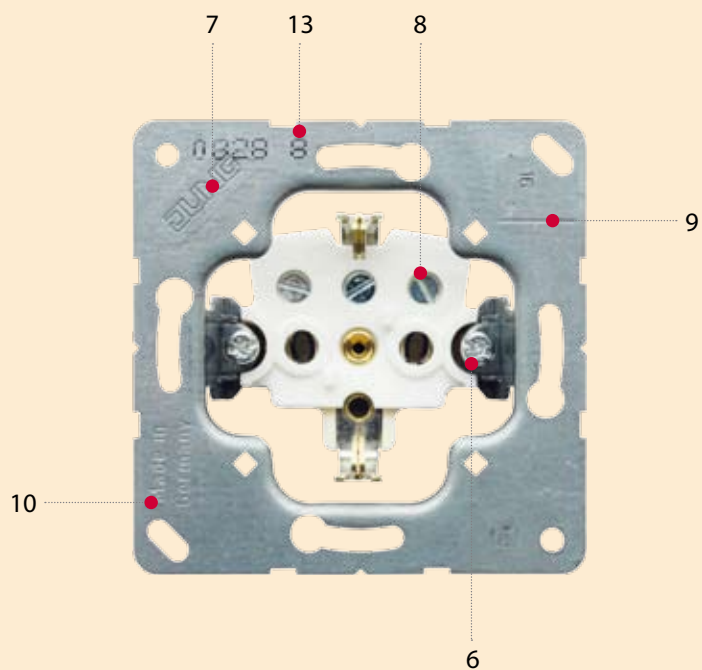

Качество механизмов и монтажа прежде всего!

15 важных составляющих успеха

Главное в выключателе - это контакты. В механизмах используются полностью посеребрённые контакты (А), места же непосредственного контакта (Б) выполнены из чистого серебра. Это обеспечивает самое надёжное соединение на долгие годы использования.