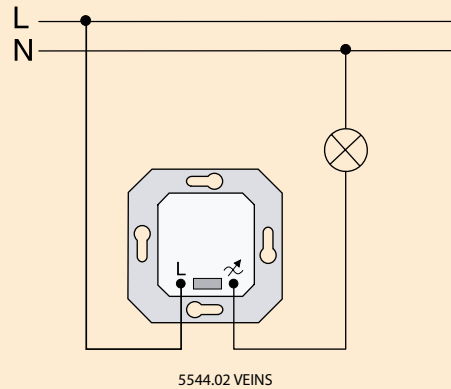

Включение диммера 5544.02 VEINS