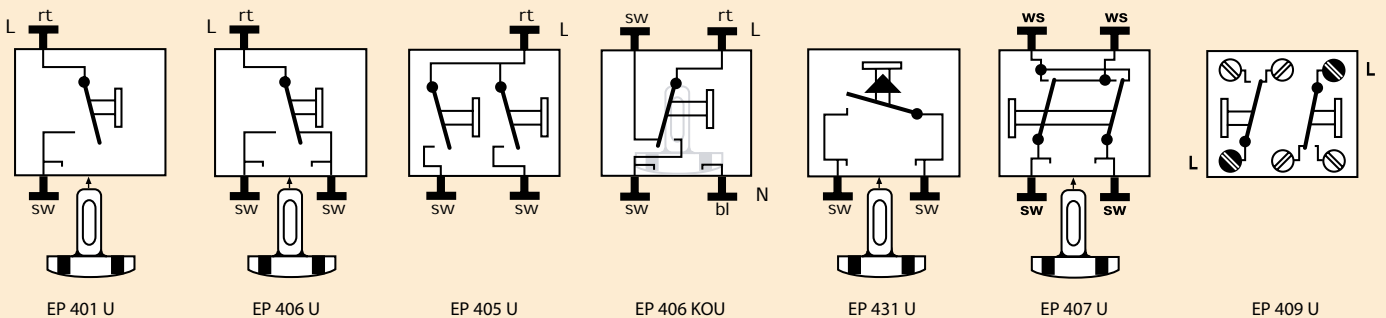

Внешние размеры изделий ECO profi

Схема комплектации выключателей

Схемы включения:

Включение освещения с двух мест

Двойной выключатель

Включение освещения с 3 мест

Управление люминесцентными лампами электронным потенциометром с выключателем (Арт. 240-10)

Включение универсального выключателя с диммером

Включение диммера 5544.02 VEINS

Схемы механизмов:

JUNG

© КИРА 2010

Демонстрационный стенд, артикул для заказа – EP5050

Центр логистики JUNG для Восточной Европы