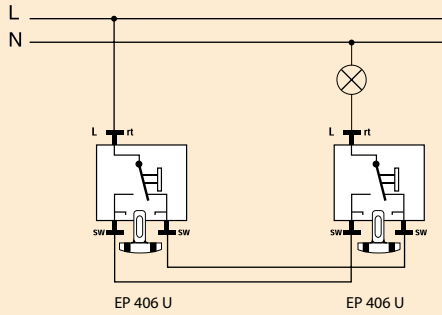

Внешние размеры изделий ECO profi

Схема комплектации выключателей

Схемы включения:

Включение освещения с двух мест

Двойной выключатель

Включение освещения с 3 мест

Управление люминесцентными лампами электронным потенциометром с выключателем (Арт. 240-10)