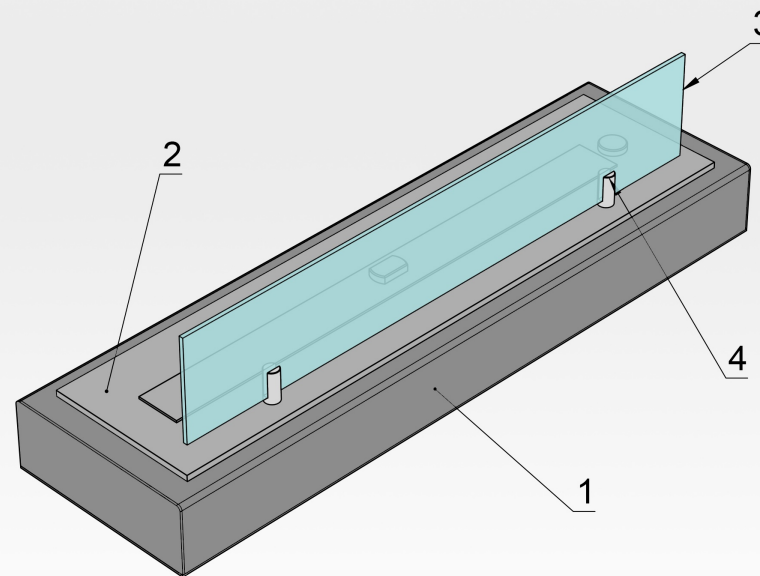

ГАБАРИТНЫЕ РАЗМЕРЫ БИОКАМИНА АЛАИД STYLE К-С1-100

Вид спереди

Вид сбоку

Вид сверху

Позиция	Описание
1	Окрашенный металлический корпус
2	Лицевая панель толщ. 6 мм
3	Стекло жаропрочное
4	Крепление нержавеющее полнотелое
5	Пламегаситель
6	Ручка пламягасителя
7	Место заправки и контроля уровня топлива

	ТБ AS-300	ТБ AS-400	ТБ AS-500	ТБ AS-600	ТБ AS-700	ТБ AS-1000
L1, мм	300	400	500	600	700	1000
L2, мм	350	450	550	650	750	1050
L3, мм	260	360	460	560	660	960