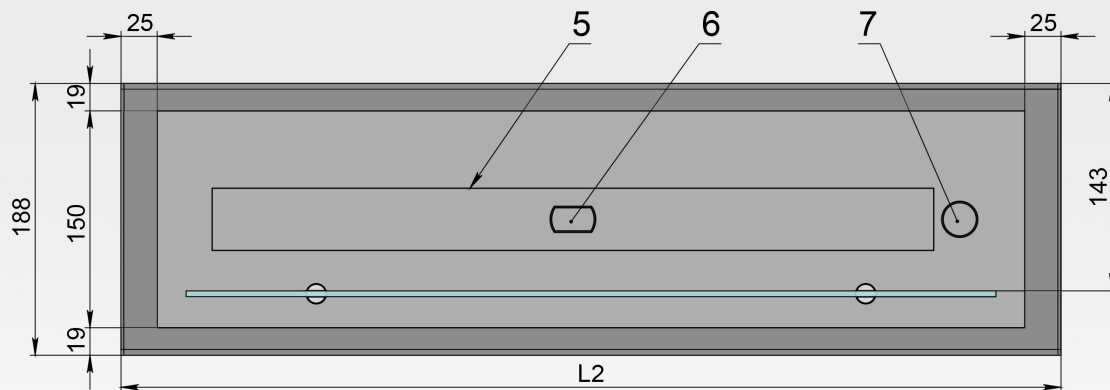

ГАБАРИТНЫЕ РАЗМЕРЫ БИОКАМИНА АЛАИД STYLE К-С1-100

Вид спереди

Вид сбоку

Вид сверху

Позиция	Описание
1	Окрашенный металлический корпус
2	Лицевая панель толщ. 6 мм
3	Стекло жаропрочное
4	Крепление нержавеющее полнотелое
5	Пламегаситель
6	Ручка пламягасителя
7	Место заправки и контроля уровня топлива

	ТБ AS-300	ТБ AS-400	ТБ AS-500	ТБ AS-600	ТБ AS-700	ТБ AS-1000
L1, мм	300	400	500	600	700	1000
L2, мм	350	450	550	650	750	1050
L3, мм	260	360	460	560	660	960