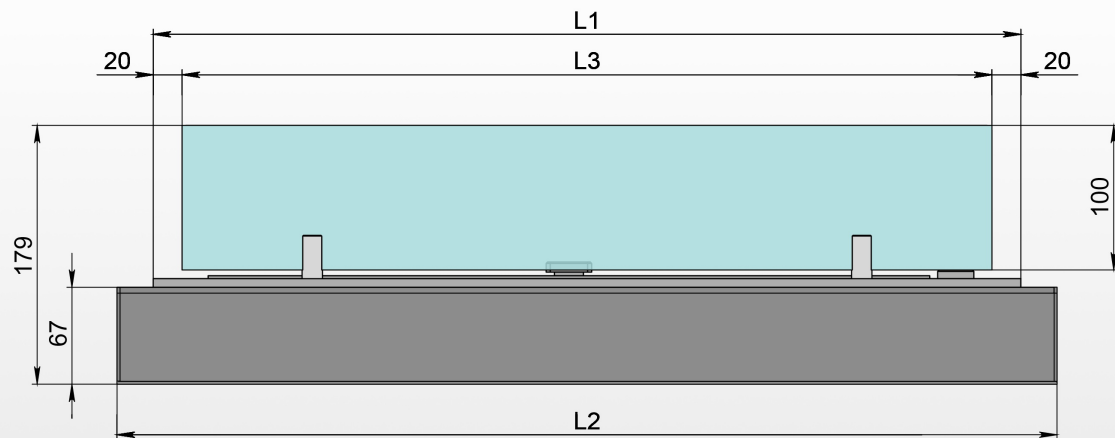

ГАБАРИТНЫЕ РАЗМЕРЫ БИОКАМИНА АЛАИД STYLE К-С1-100

Вид спереди

Вид сбоку

Вид сверху

Позиция	Описание
1	Окрашенный металлический корпус
2	Лицевая панель толщ. 6 мм
3	Стекло жаропрочное
4	Крепление нержавеющее полнотелое
5	Пламегаситель
6	Ручка пламягасителя
7	Место заправки и контроля уровня топлива

	ТБ AS-300	ТБ AS-400	ТБ AS-500	ТБ AS-600	ТБ AS-700	ТБ AS-1000
L1, мм	300	400	500	600	700	1000
L2, мм	350	450	550	650	750	1050
L3, мм	260	360	460	560	660	960