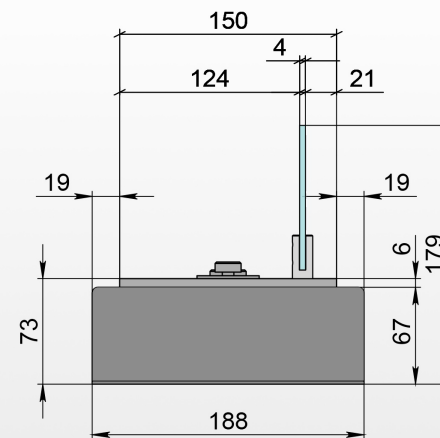

ГАБАРИТНЫЕ РАЗМЕРЫ БИОКАМИНА АЛАИД STYLE К-С1-100

Вид спереди

Вид сбоку

Вид сверху

Позиция	Описание
1	Окрашенный металлический корпус
2	Лицевая панель толщ. 6 мм
3	Стекло жаропрочное
4	Крепление нержавеющее полнотелое
5	Пламегаситель
6	Ручка пламягасителя
7	Место заправки и контроля уровня топлива

	ТБ AS-300	ТБ AS-400	ТБ AS-500	ТБ AS-600	ТБ AS-700	ТБ AS-1000
L1, мм	300	400	500	600	700	1000
L2, мм	350	450	550	650	750	1050
L3, мм	260	360	460	560	660	960