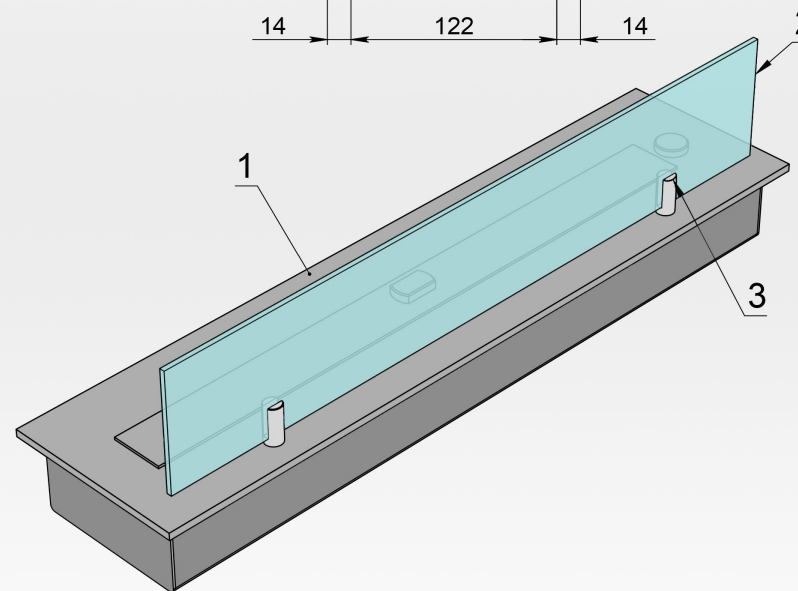

ГАБАРИТНЫЕ РАЗМЕРЫ ТБ АЛАИД STYLE C1-100

Вид спереди

Вид сбоку

Вид сверху

Позиция	Описание
1	Лицевая панель толщ. 6 мм
2	Стекло жаропрочное
3	Крепление нержавеющее полнотелое
4	Пламегаситель
5	Ручка пламегасителя
6	Место заправки и контроля уровня топлива

	ТБ AS-300	ТБ AS-400	ТБ AS-500	ТБ AS-600	ТБ AS-700	ТБ AS-1000
L1, мм	300	400	500	600	700	1000
L2, мм	276	376	476	576	676	976
L3, мм	260	360	460	560	660	960