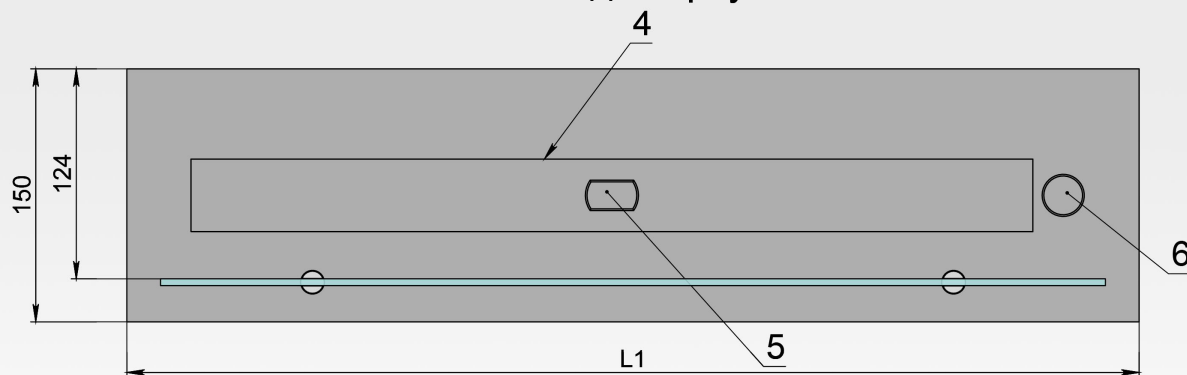

ГАБАРИТНЫЕ РАЗМЕРЫ ТБ АЛАИД STYLE C1-100

Вид спереди

Вид сбоку

Вид сверху

Позиция	Описание
1	Лицевая панель толщ. 6 мм
2	Стекло жаропрочное
3	Крепление нержавеющее полнотелое
4	Пламегаситель
5	Ручка пламегасителя
6	Место заправки и контроля уровня топлива

	ТБ AS-300	ТБ AS-400	ТБ AS-500	ТБ AS-600	ТБ AS-700	ТБ AS-1000
L1, мм	300	400	500	600	700	1000
L2, мм	276	376	476	576	676	976
L3, мм	260	360	460	560	660	960