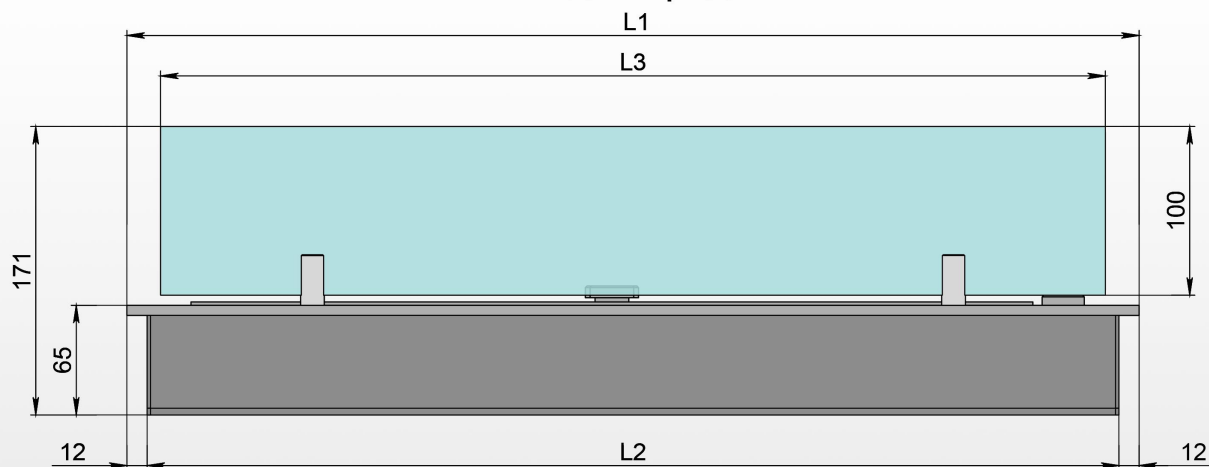

ГАБАРИТНЫЕ РАЗМЕРЫ ТБ АЛАИД STYLE C1-100

Вид спереди

Вид сбоку

Вид сверху

Позиция	Описание
1	Лицевая панель толщ. 6 мм
2	Стекло жаропрочное
3	Крепление нержавеющее полнотелое
4	Пламегаситель
5	Ручка пламегасителя
6	Место заправки и контроля уровня топлива

	ТБ AS-300	ТБ AS-400	ТБ AS-500	ТБ AS-600	ТБ AS-700	ТБ AS-1000
L1, мм	300	400	500	600	700	1000
L2, мм	276	376	476	576	676	976
L3, мм	260	360	460	560	660	960