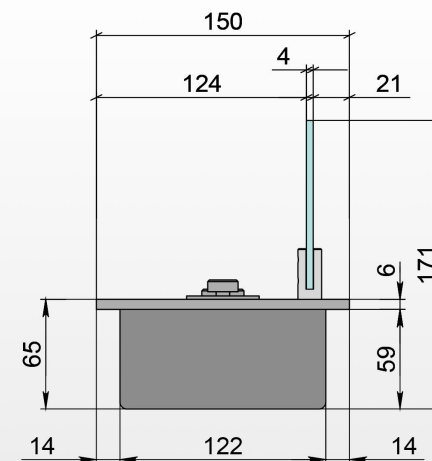

ГАБАРИТНЫЕ РАЗМЕРЫ ТБ АЛАИД STYLE C1-100

Вид спереди

Вид сбоку

Вид сверху

Позиция	Описание
1	Лицевая панель толщ. 6 мм
2	Стекло жаропрочное
3	Крепление нержавеющее полнотелое
4	Пламегаситель
5	Ручка пламегасителя
6	Место заправки и контроля уровня топлива

	ТБ AS-300	ТБ AS-400	ТБ AS-500	ТБ AS-600	ТБ AS-700	ТБ AS-1000
L1, мм	300	400	500	600	700	1000
L2, мм	276	376	476	576	676	976
L3, мм	260	360	460	560	660	960