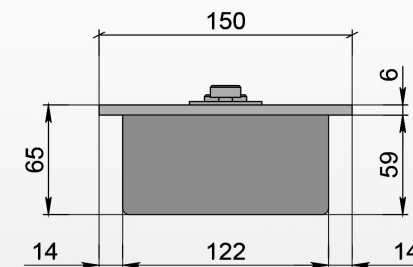

ГАБАРИТНЫЕ РАЗМЕРЫ ТБ АЛАИД STYLE

Вид спереди

Вид сбоку

Вид сверху

Позиция	Описание
1	Лицевая панель толщ. 6 мм
2	Пламегаситель
3	Ручка пламегасителя
4	Место заправки и контроля уровня топлива

	ТБ AS-300	ТБ AS-400	ТБ AS-500	ТБ AS-600	ТБ AS-700	ТБ AS-1000
L1, мм	300	400	500	600	700	1000
L2, мм	276	376	476	576	676	976