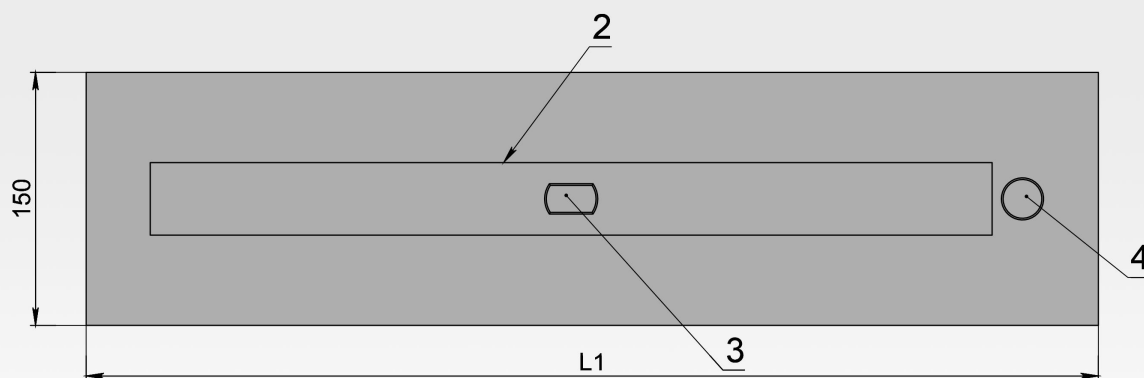

ГАБАРИТНЫЕ РАЗМЕРЫ ТБ АЛАИД STYLE

Вид спереди

Вид сбоку

Вид сверху

Позиция	Описание
1	Лицевая панель толщ. 6 мм
2	Пламегаситель
3	Ручка пламегасителя
4	Место заправки и контроля уровня топлива

	ТБ AS-300	ТБ AS-400	ТБ AS-500	ТБ AS-600	ТБ AS-700	ТБ AS-1000
L1, мм	300	400	500	600	700	1000
L2, мм	276	376	476	576	676	976