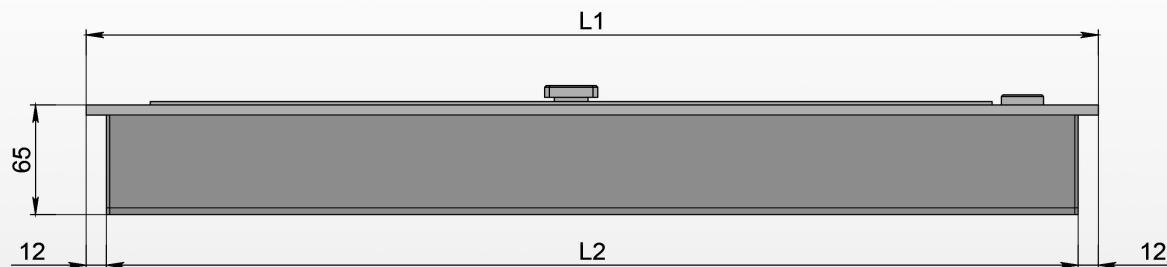

ГАБАРИТНЫЕ РАЗМЕРЫ ТБ АЛАИД STYLE

Вид спереди

Вид сбоку

Вид сверху

Позиция	Описание
1	Лицевая панель толщ. 6 мм
2	Пламегаситель
3	Ручка пламегасителя
4	Место заправки и контроля уровня топлива

	ТБ AS-300	ТБ AS-400	ТБ AS-500	ТБ AS-600	ТБ AS-700	ТБ AS-1000
L1, мм	300	400	500	600	700	1000
L2, мм	276	376	476	576	676	976