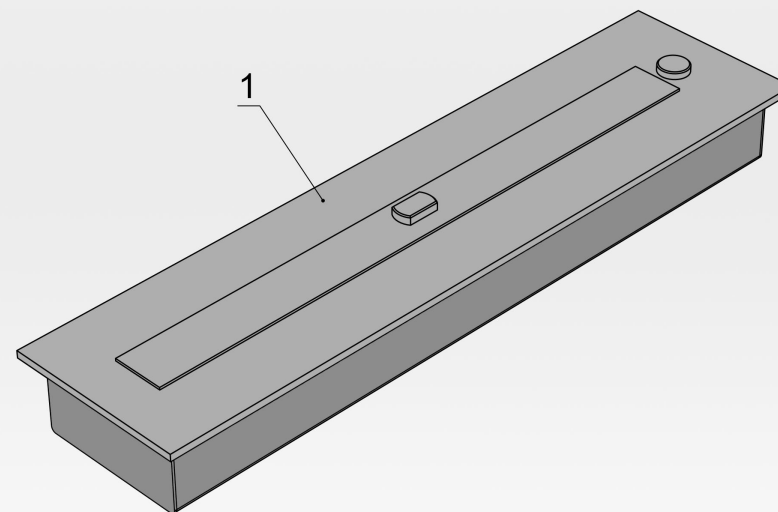

ГАБАРИТНЫЕ РАЗМЕРЫ ТБ АЛАИД STYLE

Вид спереди

Вид сбоку

Вид сверху

Позиция	Описание
1	Лицевая панель толщ. 6 мм
2	Пламегаситель
3	Ручка пламегасителя
4	Место заправки и контроля уровня топлива

	ТБ AS-300	ТБ AS-400	ТБ AS-500	ТБ AS-600	ТБ AS-700	ТБ AS-1000
L1, мм	300	400	500	600	700	1000
L2, мм	276	376	476	576	676	976