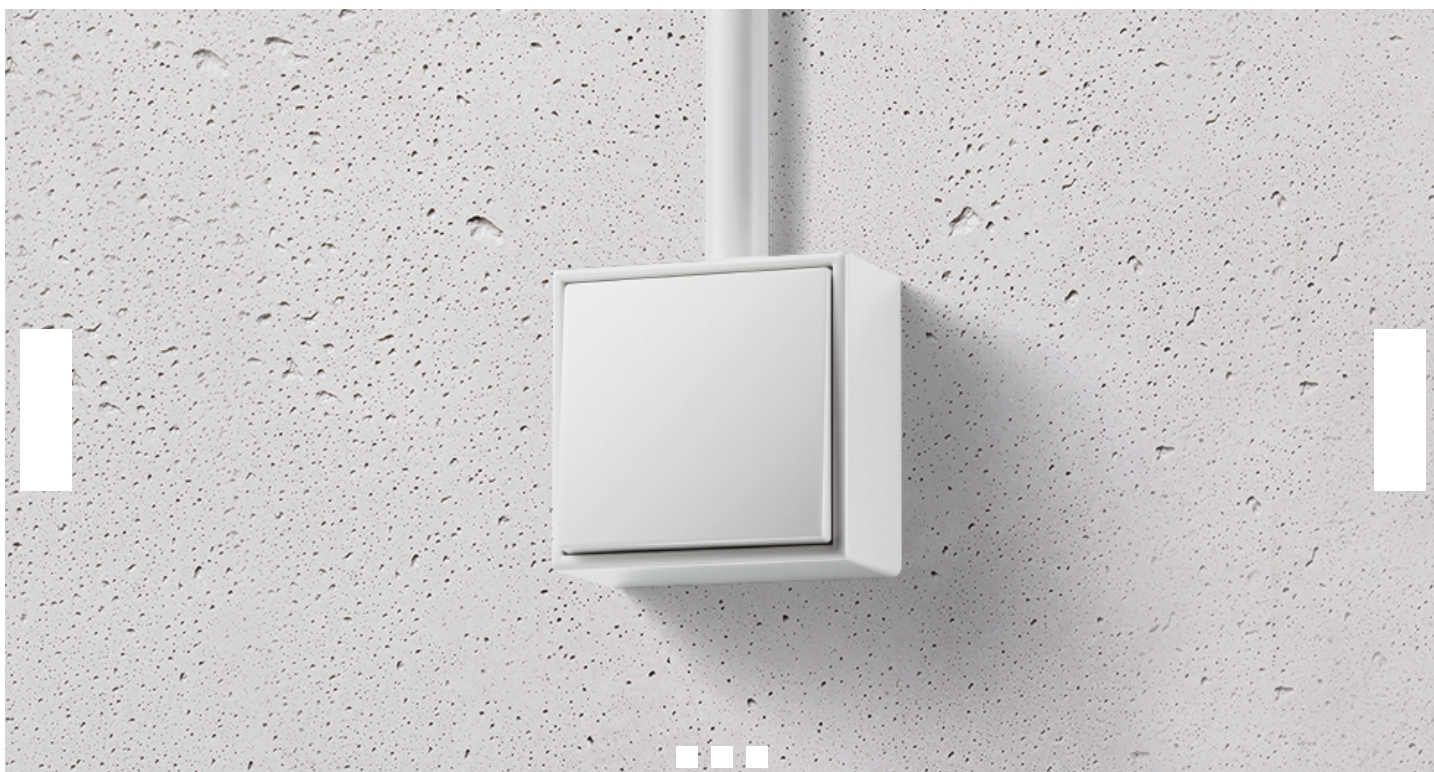

Мы установили, что Вы используете язык, отличный от языка веб-страницы. Пожалуйста, выберите одну из следующих опций:

We have noticed that you use a different language from the one on the website you have accessed. Please choose from one of the following options:

[Остаться на текущей странице](#)

[JUNG.de/ru](#)

[JUNG.de/en](#)

JUNG

LS CUBE

[НАЗАД](#)

Дизайнерский объект в помещении

LS CUBE компании JUNG — это современный вариант для накладного монтажа в классическом дизайне LS 990. LS CUBE — оптимальное решение при невозможности выполнения скрытого монтажа, которое, к тому же, сразу привлекает к себе внимание. Оформление идеально гармонирует с интерьером открытых помещений в стиле лофт. Серия для накладного монтажа особенно эстетично сочетается с декоративным бетоном и природным камнем. Также LS CUBE производит хорошее впечатление на грубом деревянном основании. Вся серия выступает в качестве стилистического средства современного языка архитектуры.

Компания JUNG также подготовила для модели LS CUBE большой выбор цветов и материалов. Все накладки комбинируются с разнообразными функциями серии LS.

Больше информации о размерах, материалах и оттенках: [скачать pdf-файл](#)

Реализация в проекте