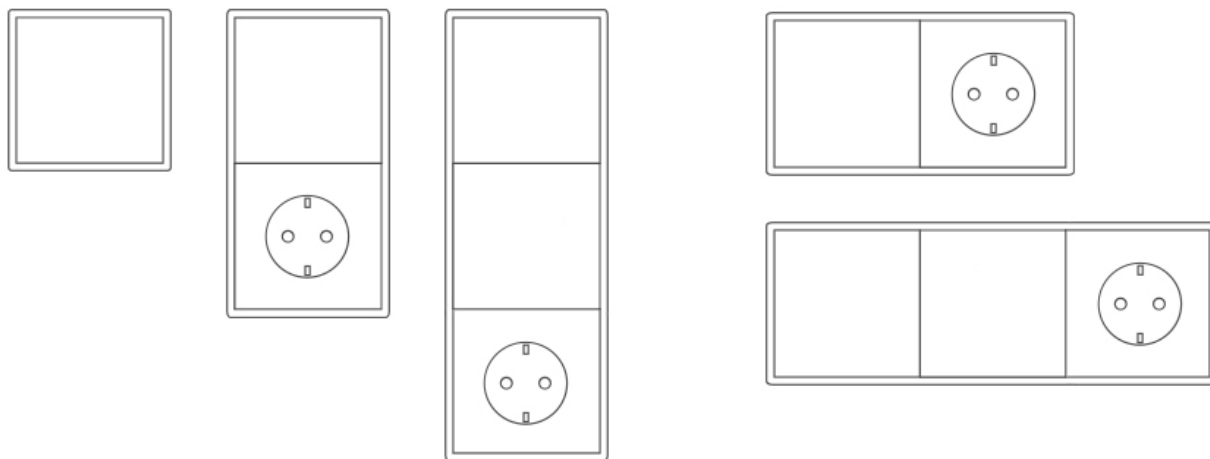

## Монтаж

Коробки для накладного монтажа LS CUBE с формованной конструкционной рамкой доступны в одинарном, двойном и тройном исполнениях. В зависимости от необходимого стереозффекта они устанавливаются вертикально или горизонтально.