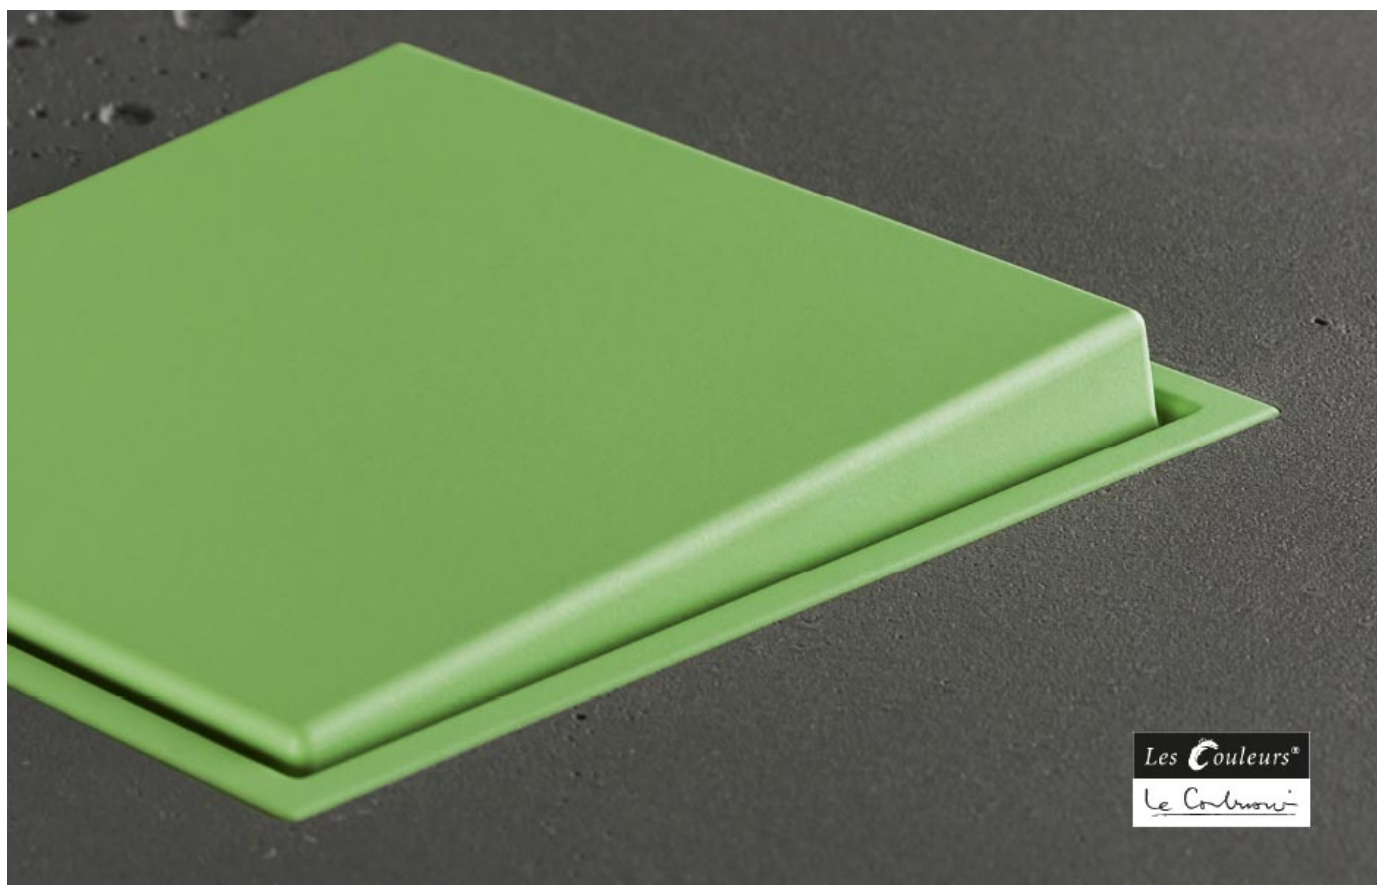

Свобода оформления

Рамки LS ZERO доступны также в следующих цветах серии LS: нержавеющая сталь, алюминий, латунь Classic и алюминий Dark (лакир. алюминий).