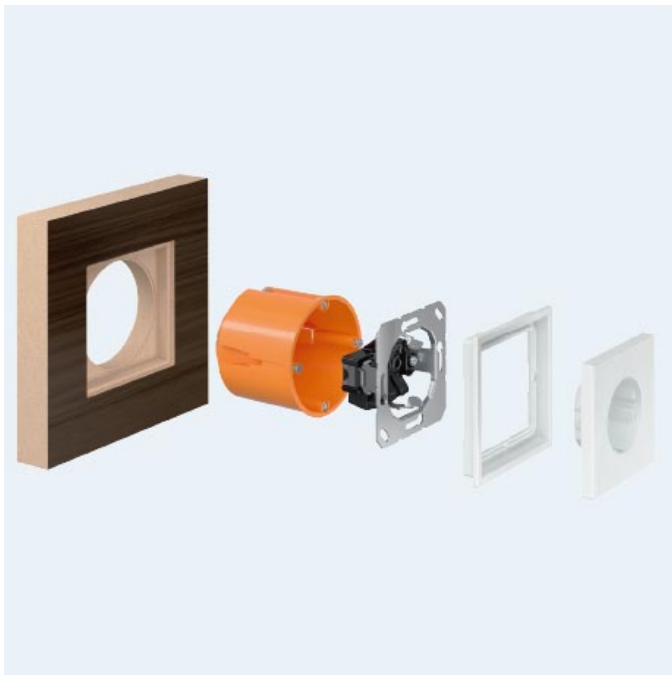

УСТАНОВКА В КИРПИЧ

DRY WALL

FURNITURE INSTALLATION

WALL COVERING

Установка в кирпич

Изделия новой серии обеспечат незаметный переход между стеной и выключателем.

Для установки изделий серии LS ZERO используется обычная установочная коробка и особая узкая рамка. Добиться единого уровня со стеной помогает специальный монтажный адаптер (рамка), который за счёт своего материала плотно фиксируется штукатуркой, что позволяет избежать появления трещин в дальнейшем. В комплекте поставки также идёт вспомогательный элемент для монтажа.

Последовательность действий при установке изделий в кирпич и гипсокартон

Установка в мебель

Будьте перфекционистом с LS ZERO: сделайте современную электроустановку декоративным элементом мебели!

Новый образец классики на все времена:
обстановка Вашего дома приобретает новый неповторимый образ вместе с LS ZERO.