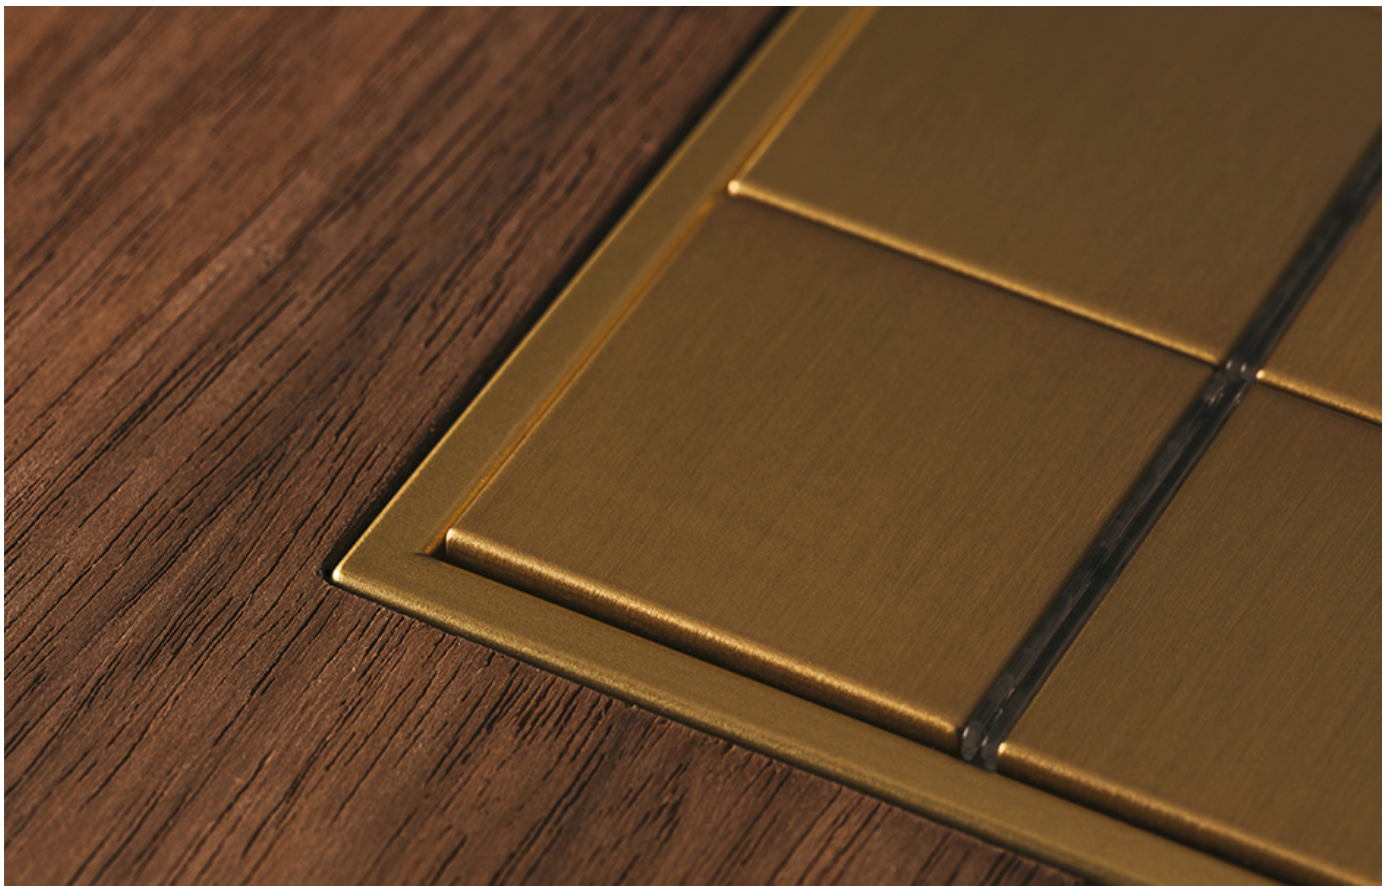

Новый образец классики на все времена:
обстановка Вашего дома приобретает новый неповторимый образ вместе с LS ZERO.

"Специальный бланк данных позволит фрезеровщику сделать необходимые выпилы с точностью до миллиметра, после чего в стандартную монтажную коробку можно устанавливать желаемый механизм с накладкой и рамкой LS ZERO.

Скачать данные по встройке LS ZERO."

Последовательность действий при установке изделий в мебель