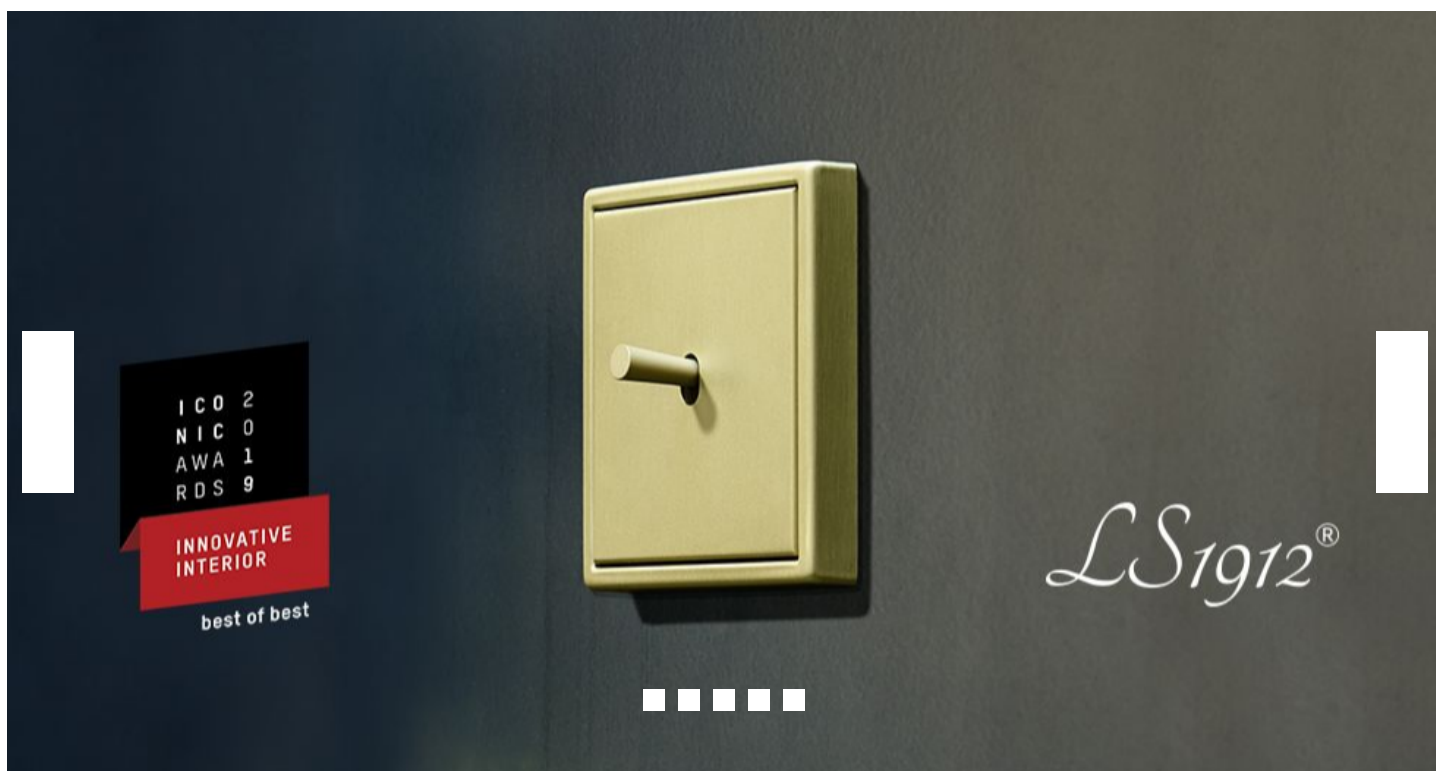

[Остаться на текущей странице](#)

[JUNG.de/ru](#)

[JUNG.de/en](#)

JUNG

LS 1912

[НАЗАД](#)

В конце 1910-х на смену поворотному выключателю пришел тумблерный выключатель. Незатейливый и простой в управлении, этот выключатель наряду с функциональностью также отличался эстетическим внешним видом.