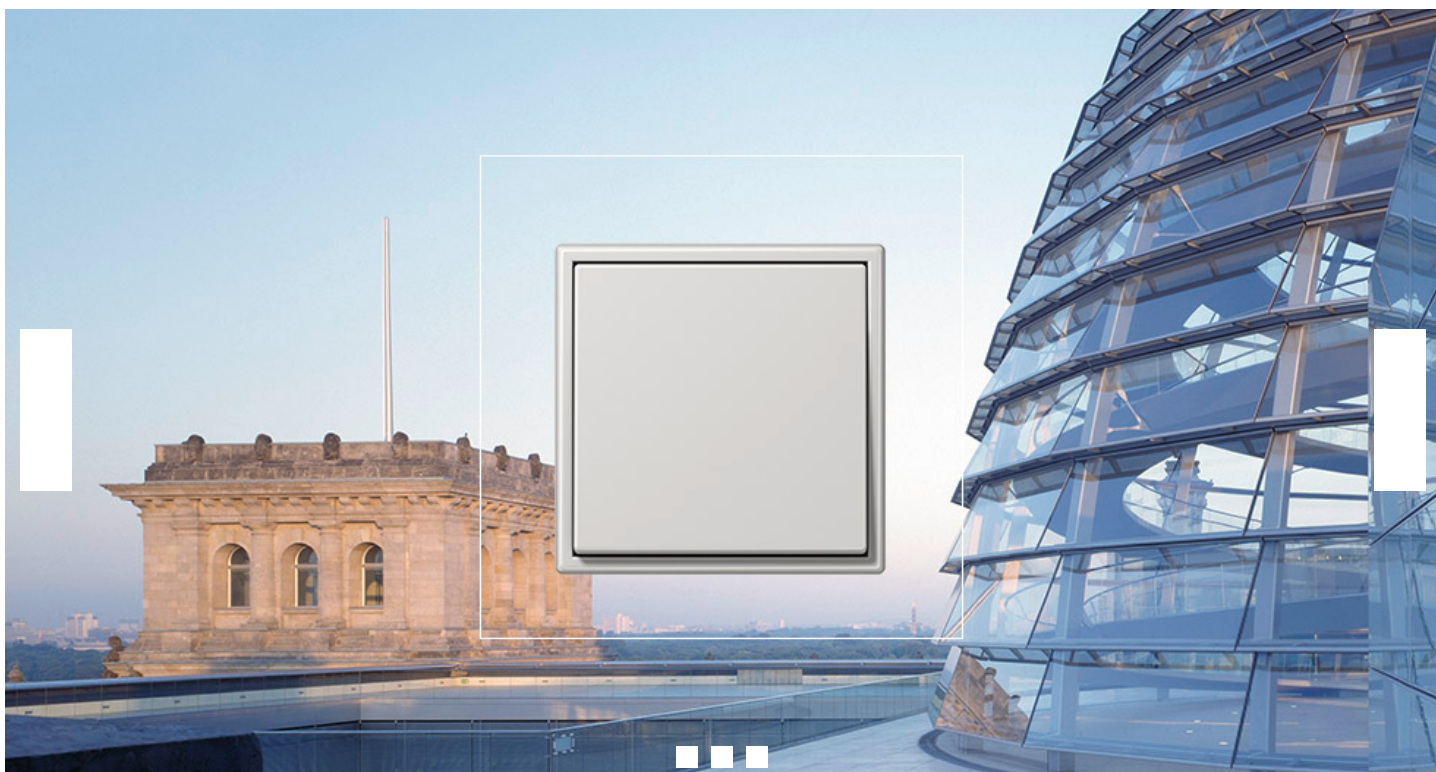

Мы установили, что Вы используете язык, отличный от языка веб-страницы. Пожалуйста, выберите одну из следующих опций:

We have noticed that you use a different language from the one on the website you have accessed. Please choose from one of the following options:

[Остаться на текущей странице](#)

[JUNG.de/ru](#)

[JUNG.de/en](#)

JUNG

LS 990

[НАЗАД](#)

Классика среди выключателей

Классическая серия выключателей LS 990 прошла испытание временем и пользуется популярностью уже более 50 лет. Клавиши строгой квадратной формы в сочетании с узкими или широкими рамками гармонично вписываются в любой интерьер. Они изготовлены из высококачественных материалов, а их большой выбор позволяет каждому оборудовать помещение согласно своему вкусу и воображению. Устанавливать рамки можно как горизонтально, так и вертикально.

Больше информации о размерах, материалах и оттенках: [скачать pdf-файл](#)

LS 990 в исполнении из дуропласта

[ОТОБРАЗИТЬ](#)

LS 990 в цвете слоновой кости
дуропласт
согласно RAL 1013
Угол закругления R 2

LS 990 в белом цвете
дуропласт
согласно RAL 9016
Угол закругления R 2

LS 990 в светло-сером цвете
дуропласт
согласно RAL 7035
Угол закругления R 2

LS 990 в чёрном цвете
дуропласт
согласно RAL 9005
Угол закругления R 2