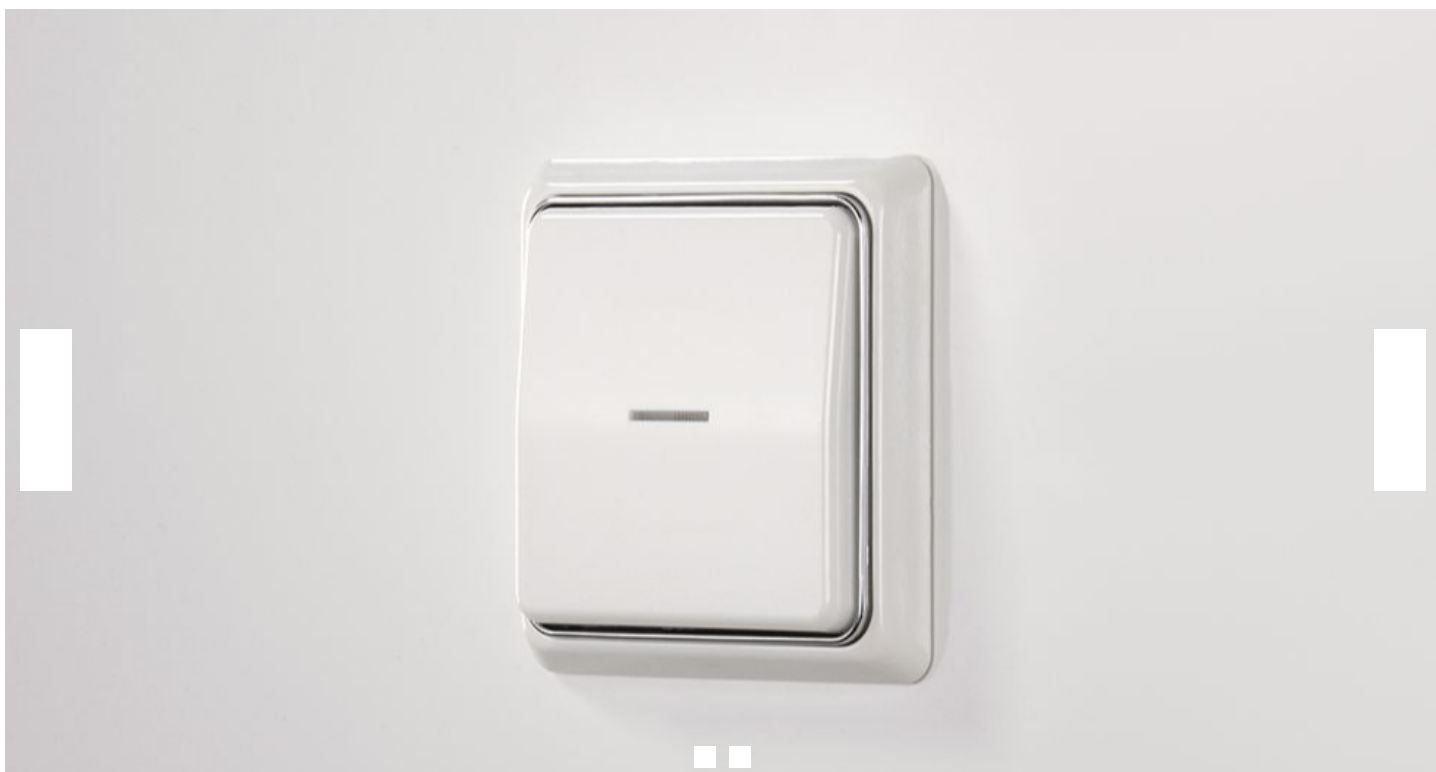

Мы установили, что Вы используете язык, отличный от языка веб-страницы. Пожалуйста, выберите одну из следующих опций:

We have noticed that you use a different language from the one on the website you have accessed. Please choose from one of the following options:

[Остаться на текущей странице](#)

[JUNG.de/ru](#)

[JUNG.de/en](#)

JUNG

CD PLUS

[НАЗАД](#)

Различные варианты переключателей по индивидуальным предпочтениям

Разнообразие цветовой гаммы изделий серии "CD PLUS" предоставляет широкие возможности для их интеграции в классический интерьер. Рамки 5-и размеров (состоящие из 1-5 частей), трех различных цветов, с двумя вариантами декорирования, которые можно выбирать из 13-и цветов, дают волю Вашей фантазии и личным предпочтениям. Таким образом, в каждом помещении можно реализовать отдельную концепцию цветовой гаммы переключателей.

Узнать подробнее о размерах, материалах и цветах: [Скачать PDF документацию](#)