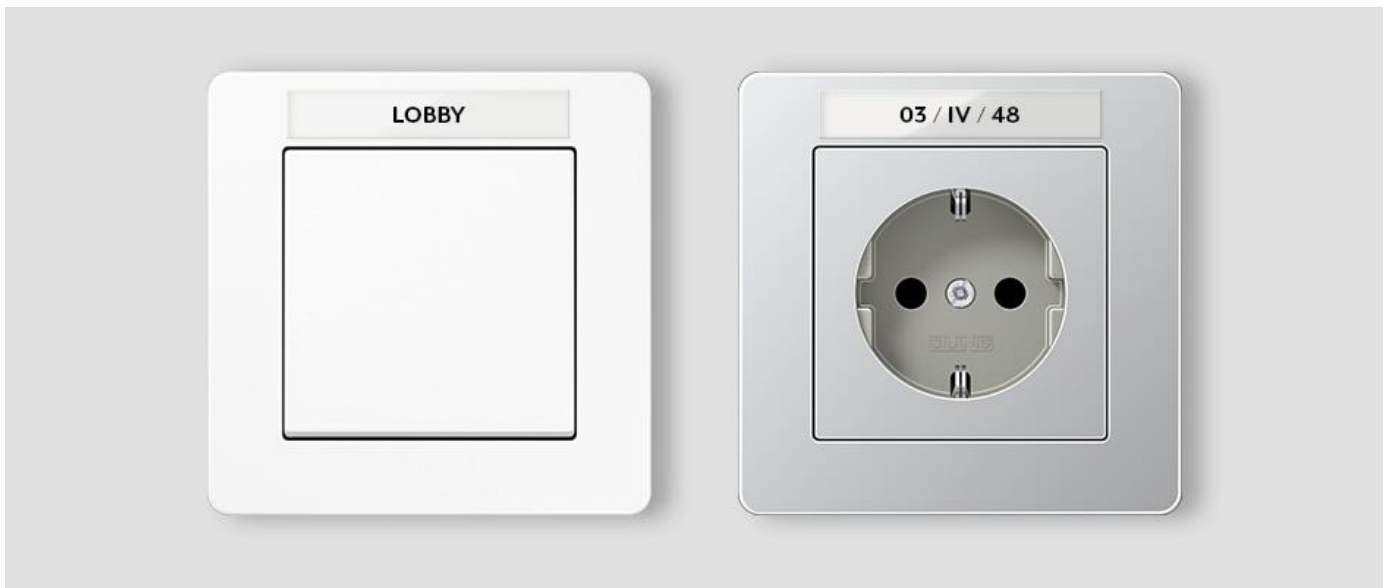

Надпись

Для серии A FLOW имеется набор для нанесения надписи. Он состоит из пяти самоприклеивающихся табличек и монтажного переходника для размещения табличек на рамке. На полях для надписей размером 9 x 54 мм достаточно места для размещения нужной информации. Абсолютно индивидуально и в соответствии с целью использования.