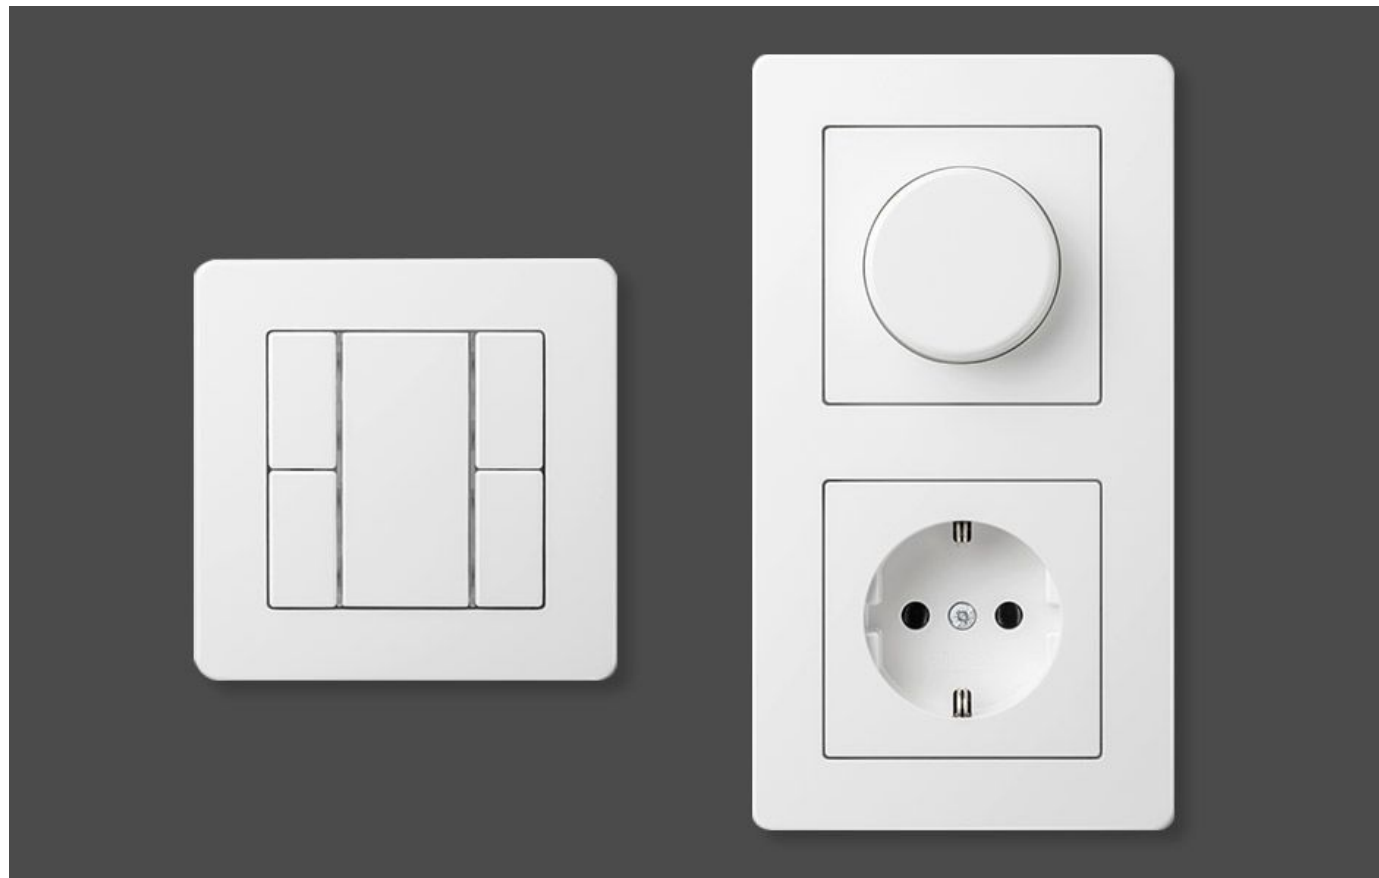

В серии A FLOW форма и функция неотделимы друг от друга. На кнопочных модулях имеется место для надписей, и они выпускаются для систем KNX и eNet.

Стандартный таймер с дисплеем в рамке серии A FLOW белого цвета

Стеклопанель фронтальная в чёрном цвете или цвете слоновой кости с шестью сенсорными клавишами для интуитивного управления — благодаря последним управление освещением и жалюзи становится особенно удобным.