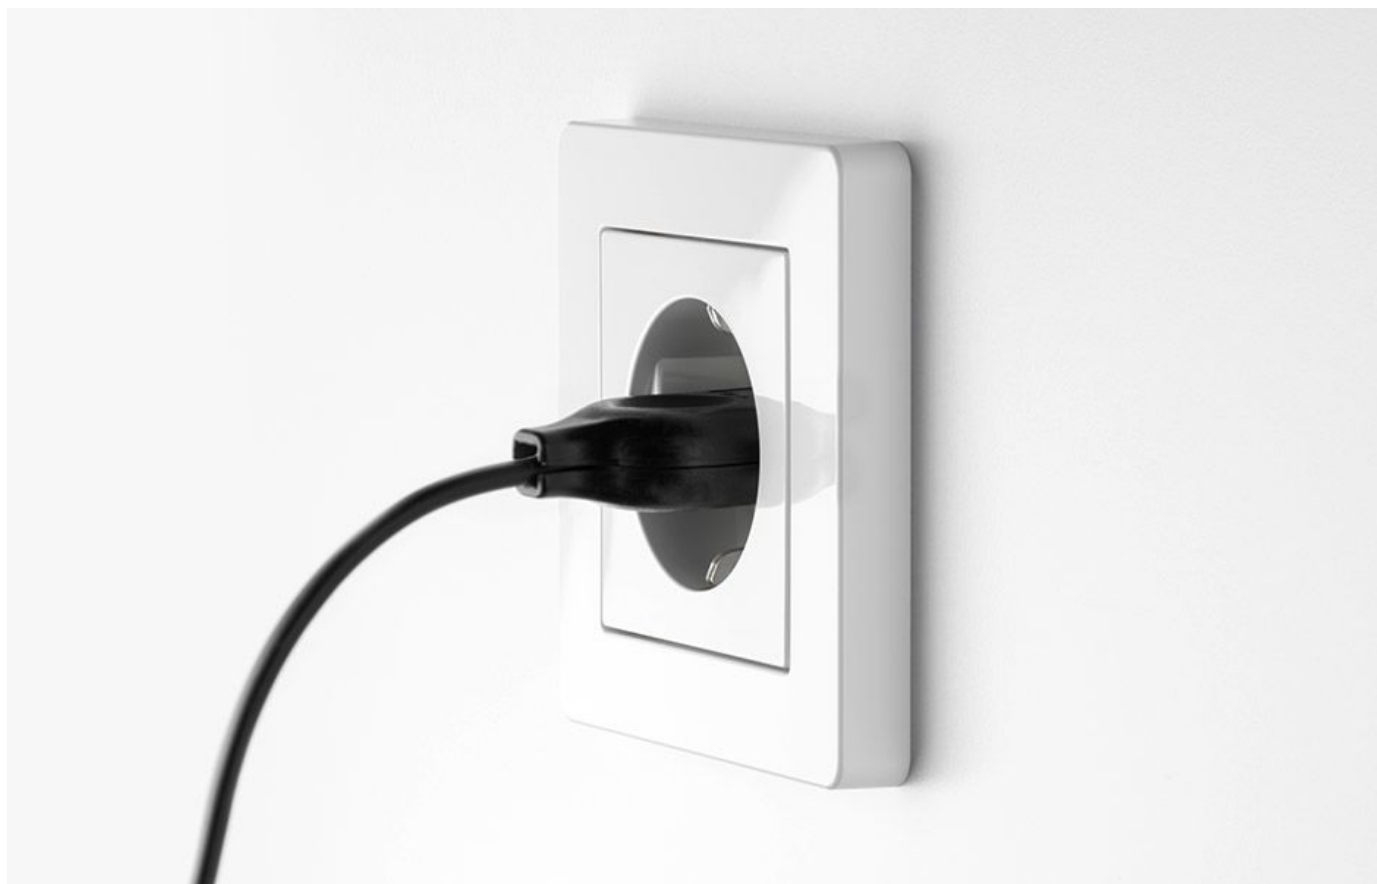

Global Player

Благодаря розеткам международных стандартов серия A FLOW используется по всему миру. Отличительная характеристика серии — рамка и вставка выполнены заподлицо по 55-ому стандарту серии A. Размер рамок: 85 x 85 мм, высота: 10 мм. Возможен монтаж 1-постовых или многопостовых рамок.