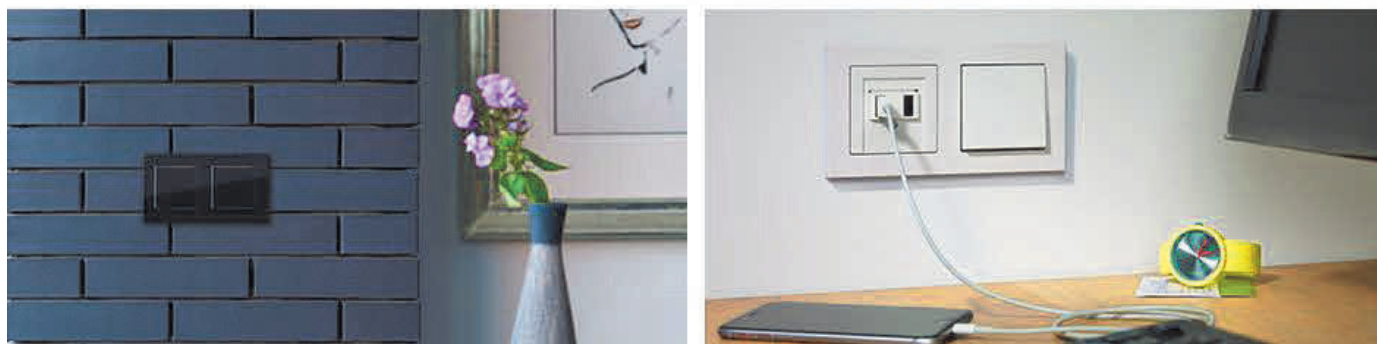

## С прямоугольным профилем: А 550

[НАЗАД](#)

Благодаря акценту на основных элементах новая линейка продукции серии А отличается минималистичным и характерным дизайном. Великолепное сочетание и оптимальное соотношение вставки и рамки.

## Выключатели с характером

Изготовлены из небьющегося термoplastа в оптимальных пропорциях. А 550 доступны в классическом чёрном или элегантном матовом антрацитовом цвете и позволяют создавать яркие акценты. Кроме того, новые изделия серии А доступны в белом цвете и в скромном алюминиевом стиле.

Характерный внешний вид: выключатель в рамке А 550 в чёрном цвете

Сильная команда. Серийная клавиша и розетка SCHUKO® в 2-постовой рамке А 550 в чёрном цвете

Smart-радио DAB+ с колонкой в рамке А 550 в чёрном цвете

Smart-радио DAB+ с благородной стеклянной фронтальной панелью чёрного цвета или цвета слоновой кости отличается великолепными техническими характеристиками и дизайном. Программы принимаются через DAB+ и УКВ, а в варианте с Bluetooth — через смартфон или планшет.