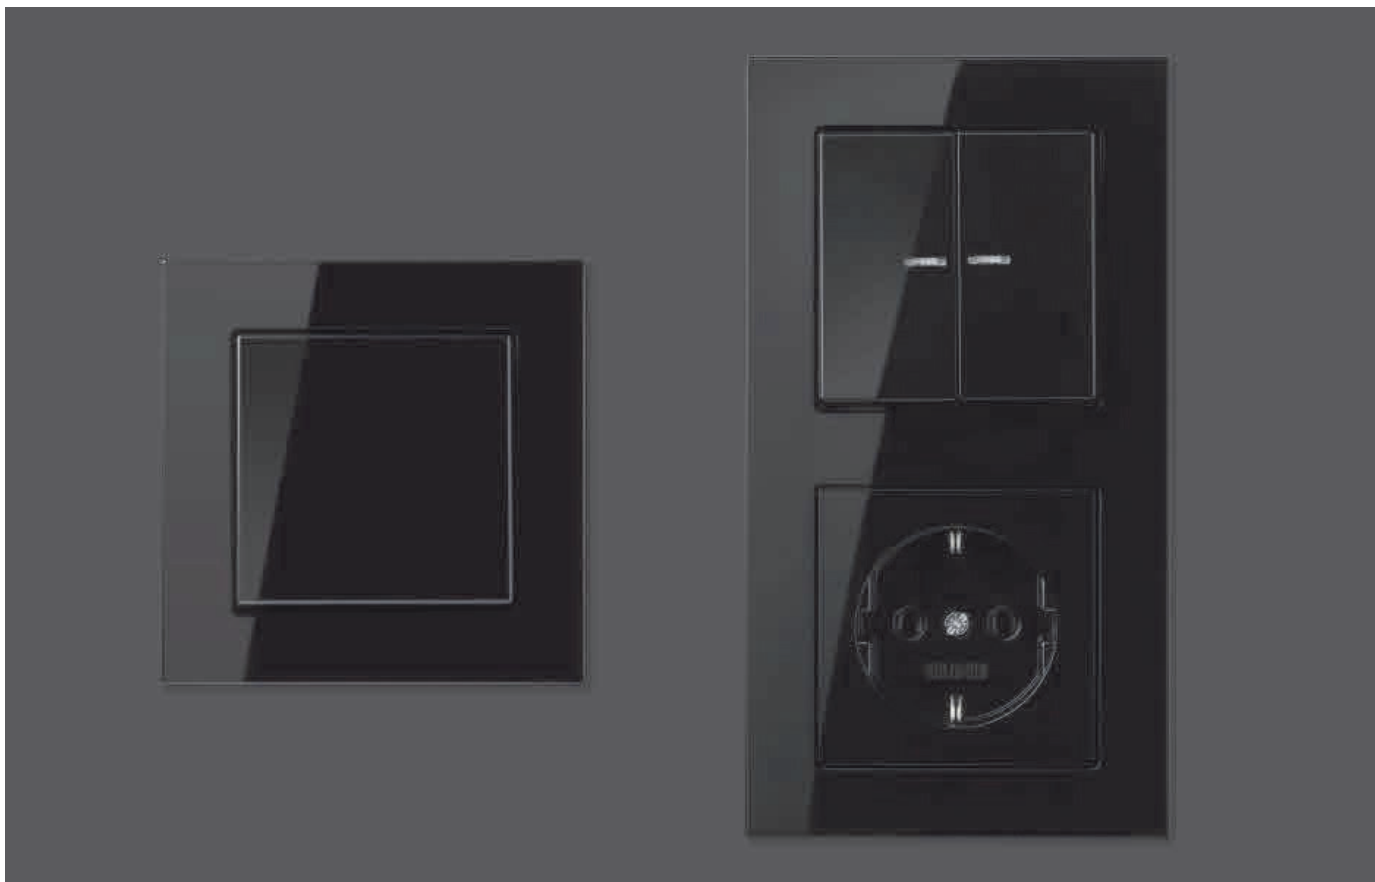

Характерный внешний вид: выключатель в рамке А 550 в чёрном цвете

Сильная команда. Серийная клавиша и розетка SCHUKO® в 2-постовой рамке А 550 в чёрном цвете

Smart-радио DAB+ с колонкой в рамке А 550 в чёрном цвете