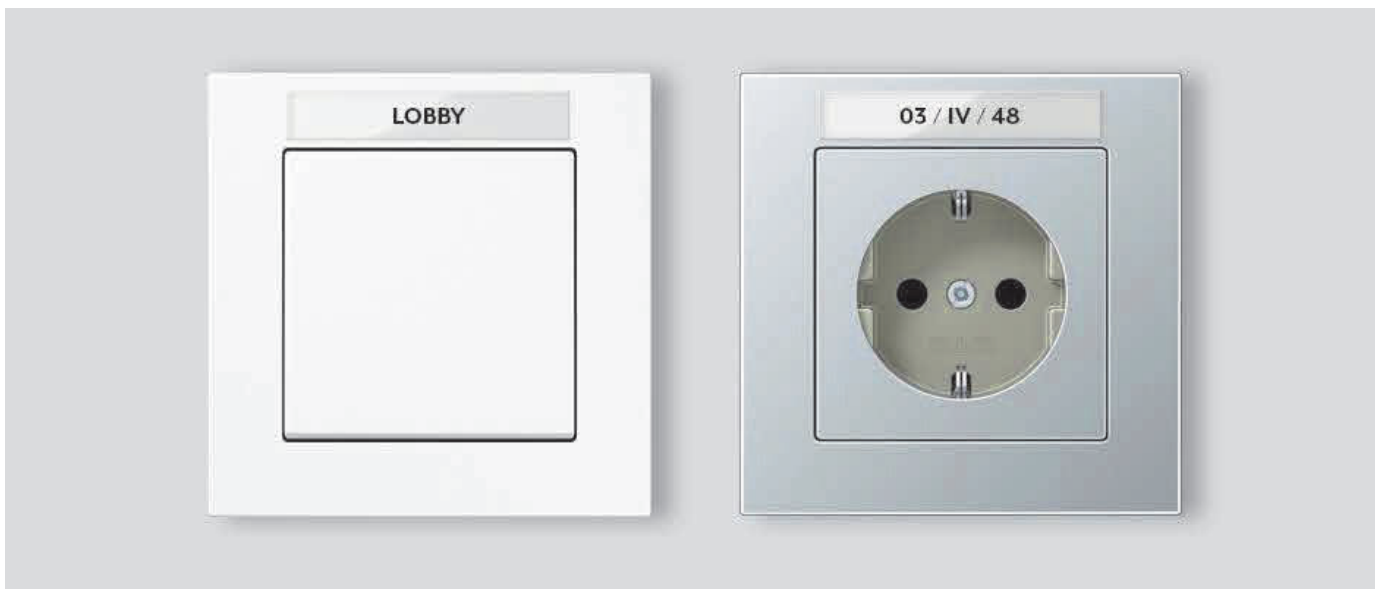

Дополнительная информация

Больше информации о размерах, материалах и оттенках: [скачать pdf-файл](#)