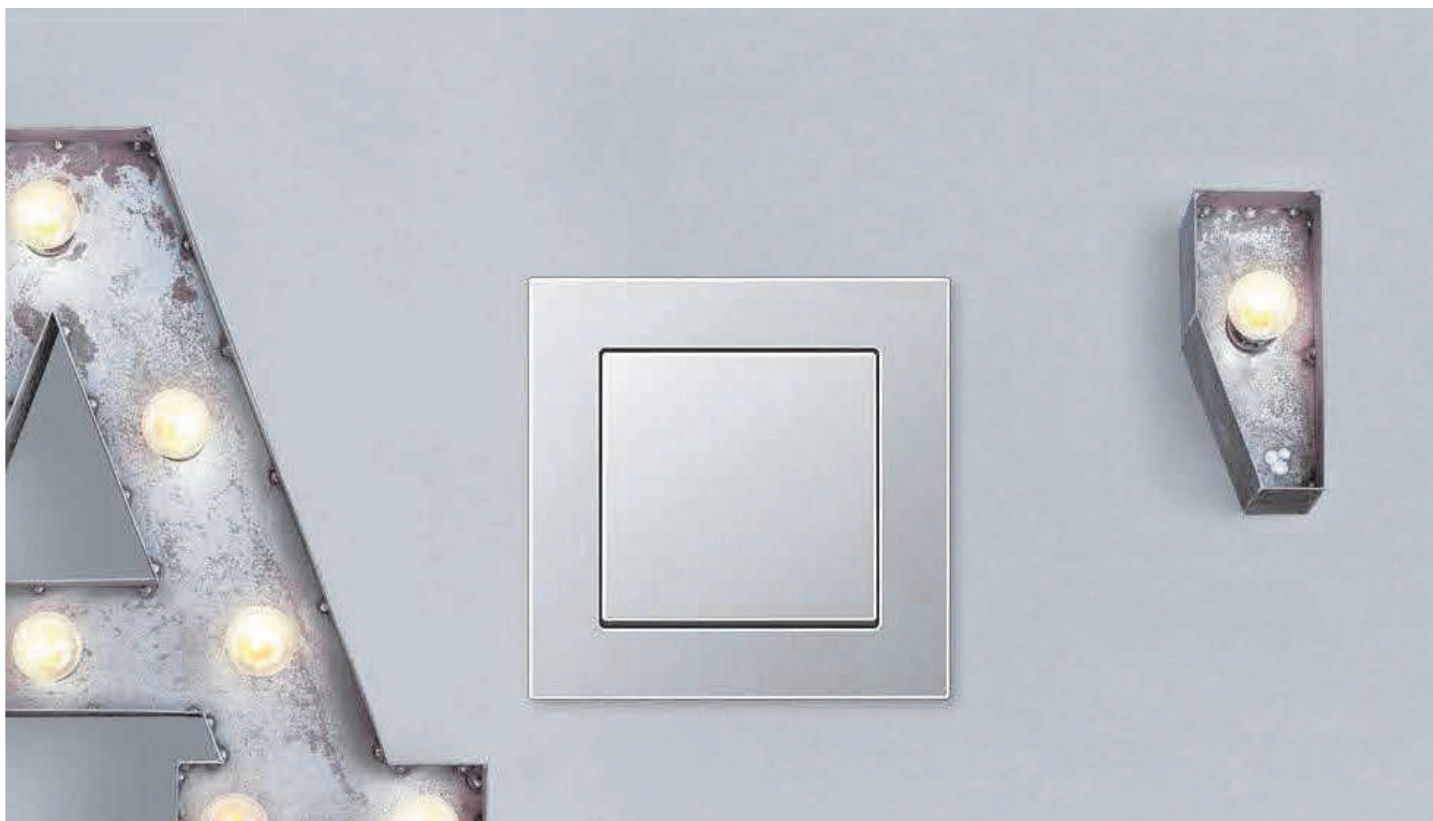

## С прямоугольным профилем: А 550

[НАЗАД](#)

Благодаря акценту на основных элементах новая линейка продукции серии А отличается минималистичным и характерным дизайном. Великолепное сочетание и оптимальное соотношение вставки и рамки.

Характерный внешний вид: выключатель в рамке А 550 в чёрном цвете

Сильная команда. Серийная клавиша и розетка SCHUKO® в 2-постовой рамке А 550 в чёрном цвете

Smart-радио DAB+ с колонкой в рамке А 550 в чёрном цвете

Smart-радио DAB+ с благородной стеклянной фронтальной панелью чёрного цвета или цвета слоновой кости отличается великолепными техническими характеристиками и дизайном. Программы принимаются через DAB+ и УКВ, а в варианте с Bluetooth — через смартфон или планшет.