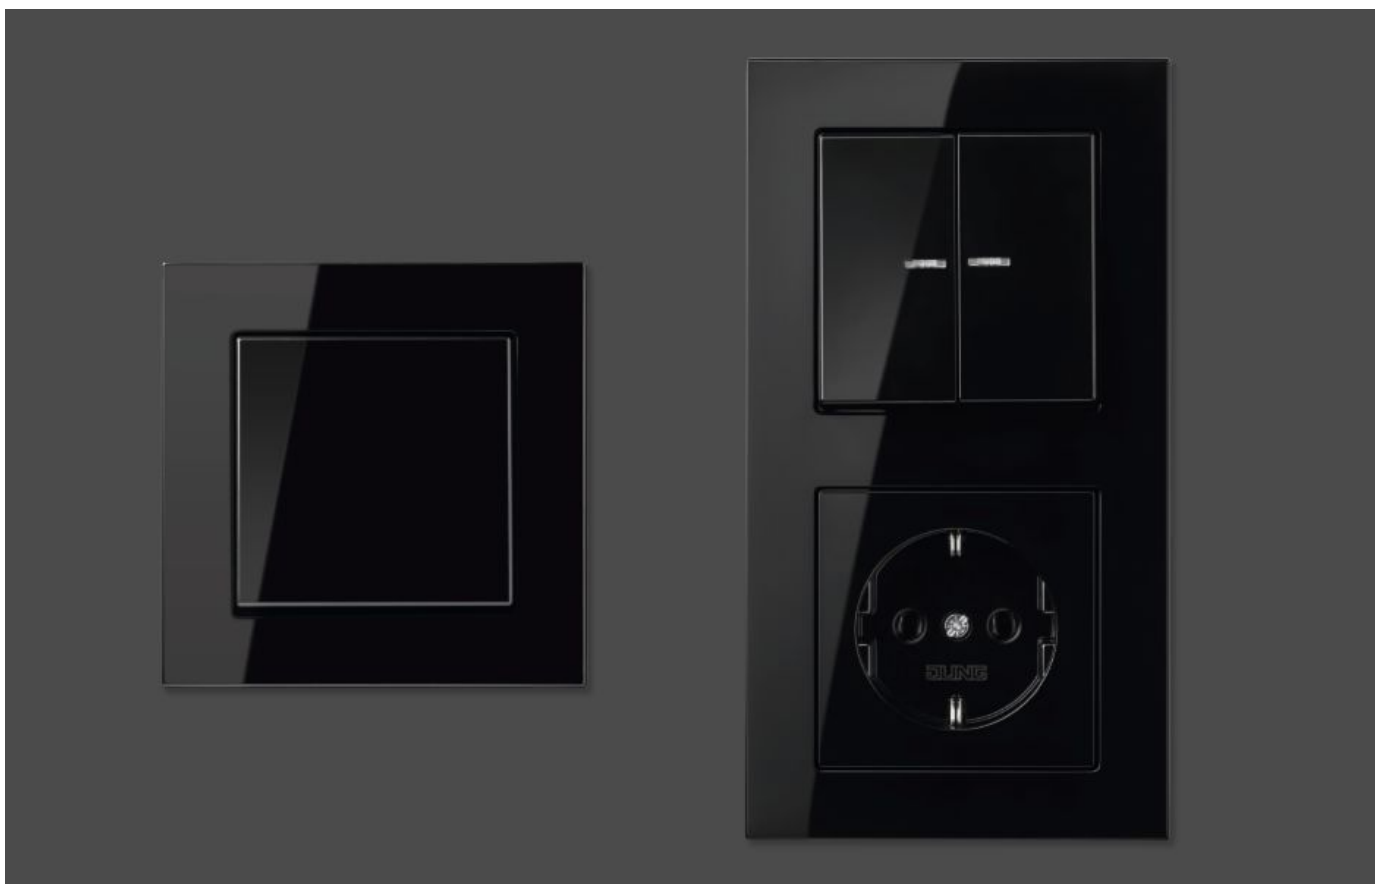

Изготовлены из небьющегося термoplastа в оптимальных пропорциях. А 550 доступны в классическом чёрном или элегантном матовом антрацитовом цвете и позволяют создавать яркие акценты. Кроме того, новые изделия серии А доступны в белом цвете и в скромном алюминиевом стиле.

Цвета А 550

А 550, алюминий

А 550, антрацит (матовый)

А 550 в чёрном цвете

А 550 в белом цвете

Многофункциональность с чётким профилем

Благодаря невероятному количеству вставок А 550 сочетает в себе множество функций и привлекательный дизайн. Так с помощью кнопочного модуля можно управлять устройствами в системе KNX, в системе eNet, оборудованием системы LB-Management, а также домофонной системой.

Характерный внешний вид: выключатель в рамке А 550 в чёрном цвете

Сильная команда. Серийная клавиша и розетка SCHUKO® в 2-постовой рамке А 550 в чёрном цвете

Smart-радио DAB+ с колонкой в рамке А 550 в чёрном цвете

Smart-радио DAB+ с благородной стеклянной фронтальной панелью чёрного цвета или цвета слоновой кости отличается великолепными техническими характеристиками и дизайном. Программы принимаются через DAB+ и УКВ, а в варианте с Bluetooth — через смартфон или планшет.