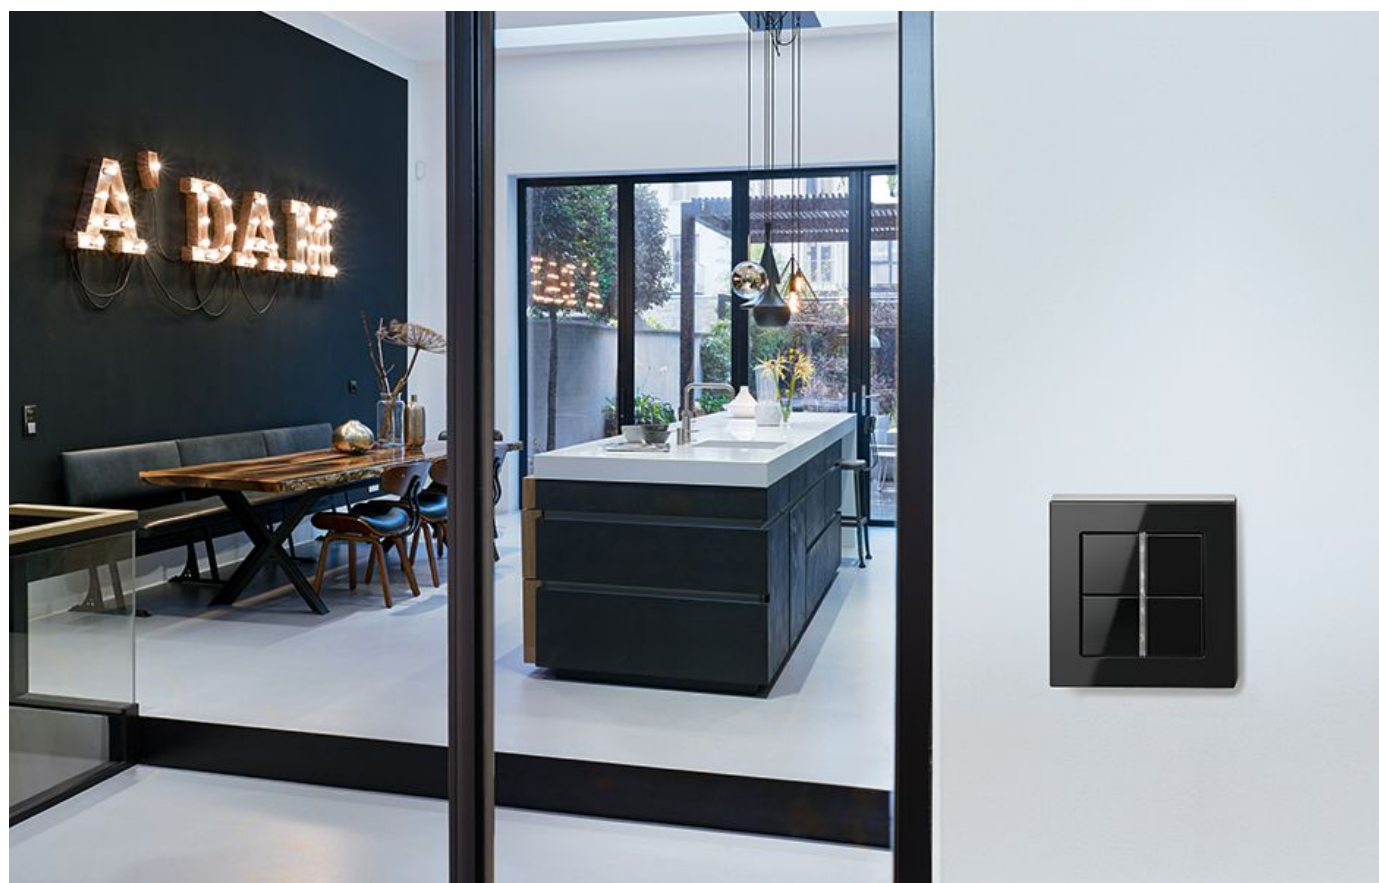

Ничего лишнего

Характерный внешний вид изделий серии А 550 с прямыми линиями — бескомпромиссное решение. Они отличаются чёткой формой и превосходно дополняют современные стили оформления.

Выключатели с характером

Характерный внешний вид: выключатель в рамке А 550 в чёрном цвете

Сильная команда. Серийная клавиша и розетка SCHUKO® в 2-постовой рамке А 550 в чёрном цвете

Smart-радио DAB+ с колонкой в рамке А 550 в чёрном цвете

Smart-радио DAB+ с благородной стеклянной фронтальной панелью чёрного цвета или цвета слоновой кости отличается великолепными техническими характеристиками и дизайном. Программы принимаются через DAB+ и УКВ, а в варианте с Bluetooth — через смартфон или планшет.