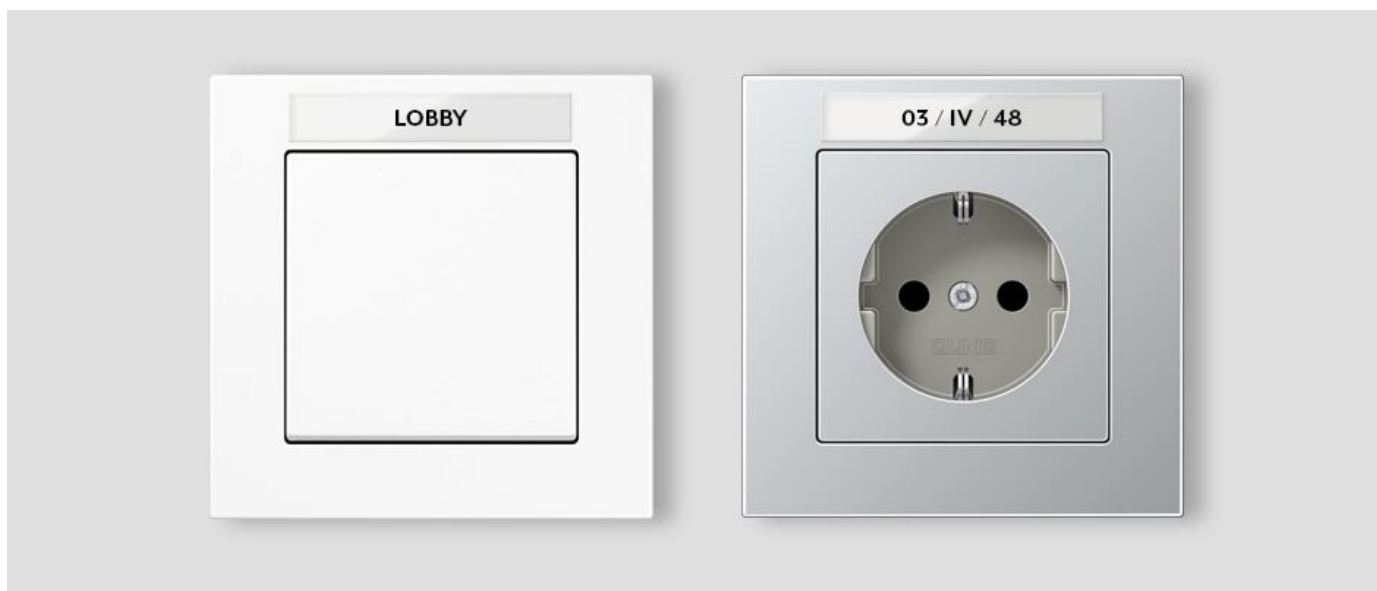

СТАНДАРТ SCHUKO®

АМЕРИКАНСКИЙ СТАНДАРТ NEMA

ШВЕЙЦАРСКИЙ СТАНДАРТ ТИП 13

РОЗЕТКА С ЗАЗЕМЛЯЮЩИМ ШТЫРЕМ, ФРАНЦИЯ/БЕЛЬГИЯ

БРИТАНСКИЙ СТАНДАРТ 13 А, С ВЫКЛЮЧАТЕЛЕМ

БРИТАНСКИЙ СТАНДАРТ 13 А

Надпись

Для серии А 550 имеется набор для нанесения надписи. Он состоит из пяти самоприклеивающихся табличек и монтажного переходника для размещения табличек на рамке. На полях для надписей размером 9 x 54 мм достаточно места для размещения нужной информации. Абсолютно индивидуально и в соответствии с целью использования.