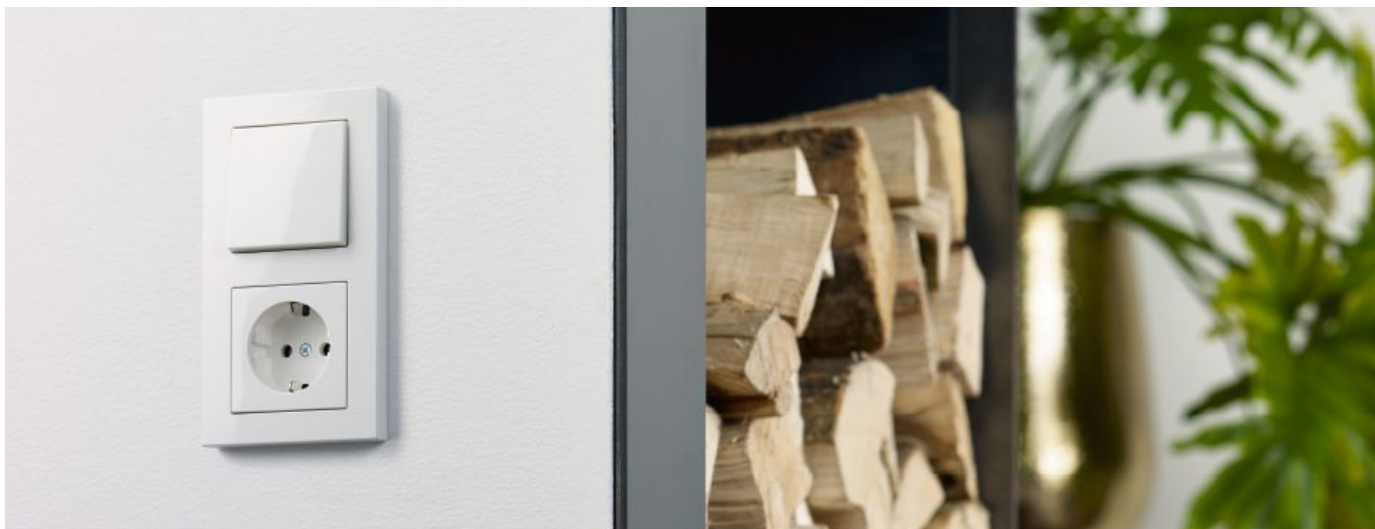

JUNG

С прямоугольным профилем: А 550

[НАЗАД](#)

Благодаря акценту на основных элементах новая линейка продукции серии А отличается минималистичным и характерным дизайном. Великолепное сочетание и оптимальное соотношение вставки и рамки.

Ничего лишнего

Характерный внешний вид изделий серии А 550 с прямыми линиями — бескомпромиссное решение. Они отличаются чёткой формой и превосходно дополняют современные стили оформления.

Выключатели с характером

Характерный внешний вид: выключатель в рамке А 550 в чёрном цвете

Сильная команда. Серийная клавиша и розетка SCHUKO® в 2-постовой рамке А 550 в чёрном цвете

Smart-радио DAB+ с колонкой в рамке А 550 в чёрном цвете

Smart-радио DAB+ с благородной стеклянной фронтальной панелью чёрного цвета или цвета слоновой кости отличается великолепными техническими характеристиками и дизайном. Программы принимаются через DAB+ и УКВ, а в варианте с Bluetooth — через смартфон или планшет.