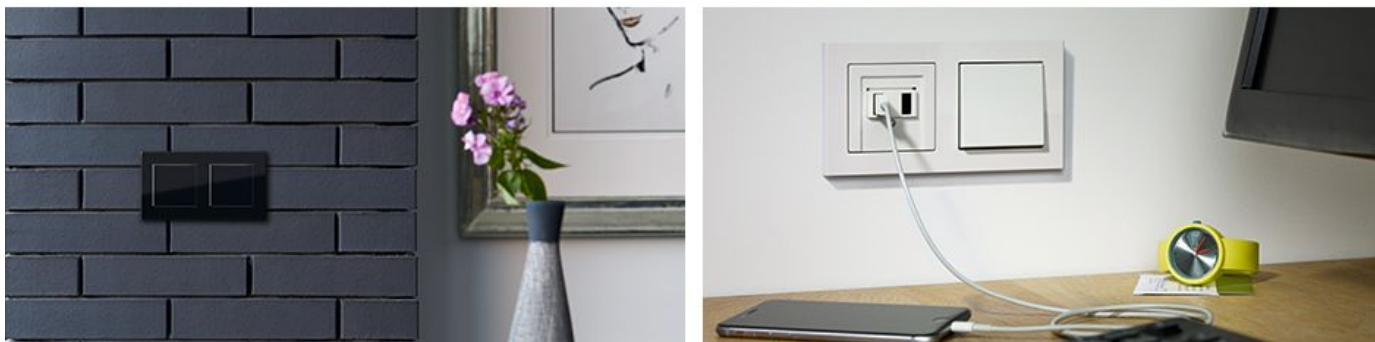

Ничего лишнего

Характерный внешний вид изделий серии А 550 с прямыми линиями — бескомпромиссное решение. Они отличаются чёткой формой и превосходно дополняют современные стили оформления.

Выключатели с характером

Изготовлены из небьющегося термoplastа в оптимальных пропорциях. А 550 доступны в классическом чёрном или элегантном матовом антрацитовом цвете и позволяют создавать яркие акценты. Кроме того, новые изделия серии А доступны в белом цвете и в скромном алюминиевом стиле.