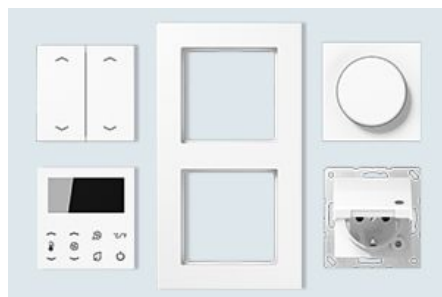

А 550 В КАТАЛОГЕ

Больше информации о размерах, материалах и оттенках: [скачать pdf-файл](#)