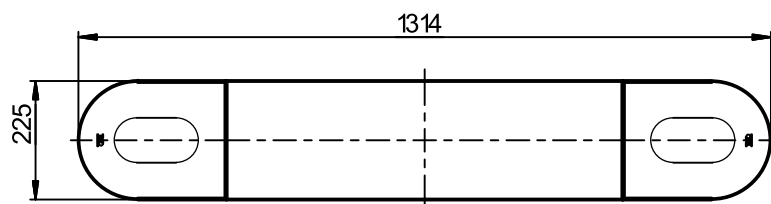

Турникеты триподы  
Galaxy

[www.tiso.global](http://www.tiso.global)

\* 147.05.00.00

Крышка из нержавеющей  
стали со стеклянной вставкой

\* 147.05.00.00-01

Сплошная стеклянная  
крышка

Турникеты триподы  
Galaxy