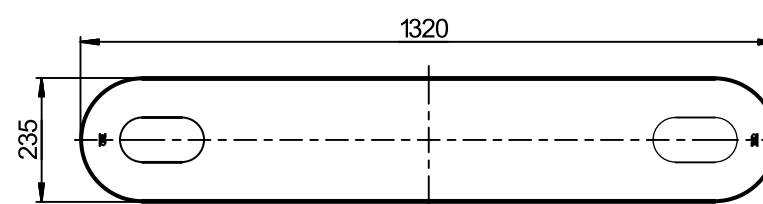

Турникеты триподы  
Galaxy

[www.tiso.global](http://www.tiso.global)

\* 147.05.00.00

Крышка из нержавеющей  
стали со стеклянной вставкой

\* 147.05.00.00-01

Сплошная стеклянная  
крышка

Турникеты триподы  
Galaxy