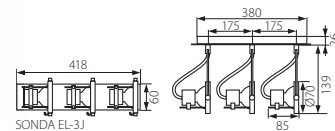

SONDA EL-1L

220-240V~
50/60Hz

GU10

(mm²)
3 x 2,5

IP
20

ERC

CE

Kanlux

Model	Code	Power [W]
SONDA EL-1L	04795	max 50
SONDA EL-2J	04796	2 x max 50
SONDA EL-3J	04797	3 x max 50
SONDA EL-4L	04798	4 x max 50