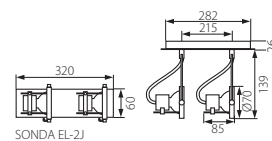

SONDA EL-1L

220-240V~
50/60Hz

GU10

(mm²)
3 x 2,5

IP
20

ERC

CE

Kanlux

Model	Code	Power [W]
SONDA EL-1L	04795	max 50
SONDA EL-2J	04796	2 x max 50
SONDA EL-3J	04797	3 x max 50
SONDA EL-4L	04798	4 x max 50