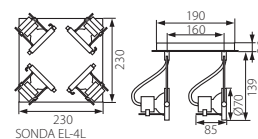

SONDA EL-1L

220-240V~
50/60Hz

GU10

(mm²)
3 x 2,5

IP
20

ERC

CE

Kanlux

Model	Code	Power [W]
SONDA EL-1L	04795	max 50
SONDA EL-2J	04796	2 x max 50
SONDA EL-3J	04797	3 x max 50
SONDA EL-4L	04798	4 x max 50