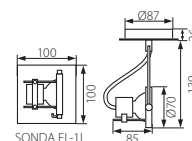

SONDA EL-1L

220-240V~
50/60Hz

GU10

(mm²)
3 x 2,5

IP
20

ERC

CE

Kanlux

Model	Code	Power [W]
SONDA EL-1L	04795	max 50
SONDA EL-2J	04796	2 x max 50
SONDA EL-3J	04797	3 x max 50
SONDA EL-4L	04798	4 x max 50