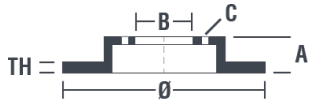

Технические характеристики диска

Мост Передний

Диаметр
348 мм

Общая высота (A)
62,1 мм

Диаметр центрального отверстия (B)
75 мм

Количество отверстий (C)
5

Толщина (TH)
30 мм

Минимальная толщина
28,4 мм

Момент затяжки
140 Нм

Штук в коробке
1

Код EAN
8020584992210