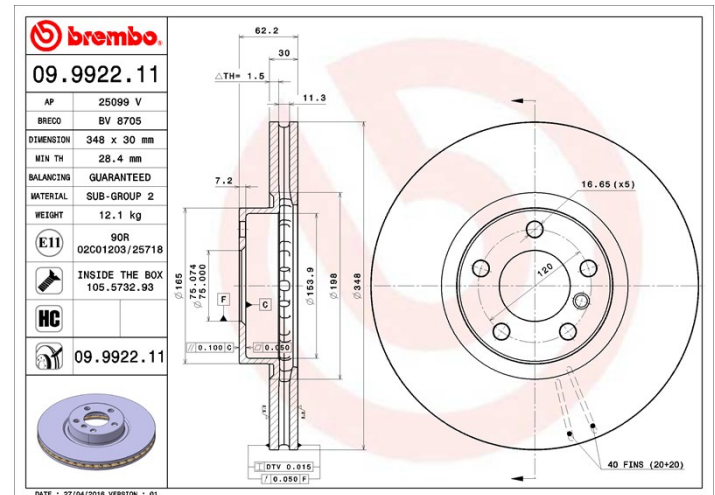

Технические характеристики диска

Мост Передний

Диаметр
348 мм

Общая высота (A)
62,1 мм

Диаметр центрального отверстия (B)
75 мм

Количество отверстий (C)
5

Толщина (TH)
30 мм

Минимальная толщина
28,4 мм

Момент затяжки
140 Нм

Штук в коробке
1

Код EAN
8020584992210

Товарные коды

Brembo
09.9922.11

AP
25099 V

Breco
BV 8705

Технические спецификации