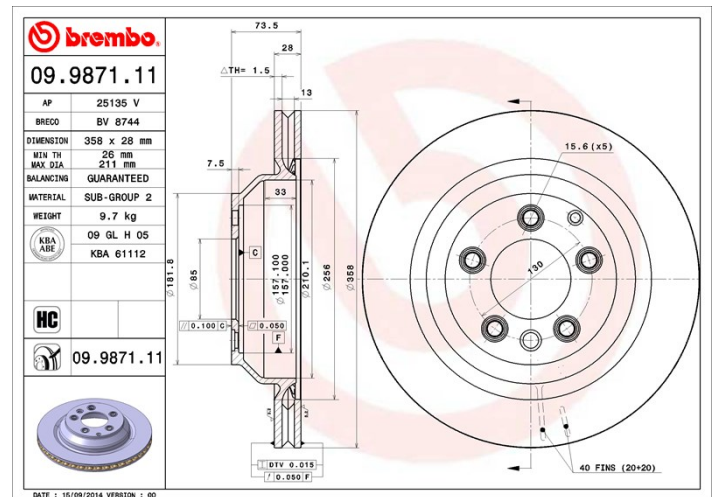

Технические характеристики диска

Мост Задний	Диаметр 358 мм
Общая высота (A) 73,5 мм	Диаметр центрального отверстия (B) 85 мм
Количество отверстий (C) 5	Толщина (TH) 28 мм
Минимальная толщина 26 мм	Момент затяжки
Штук в коробке 1	Код EAN 8020584987117

Товарные коды

Brembo 09.9871.11	AP 25135 V	Breco BV 8744
-----------------------------	----------------------	-------------------------

Технические спецификации

Высокоуглеродистый диск (HC)

Благодаря высокому проценту углерода в химическом составе чугуна, высокоуглеродистый (HC) диск обеспечивает больший коэффициент демпфирования, способный уменьшить вибрацию и шум во время движения.