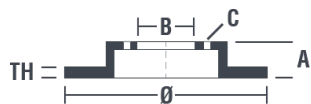

Технические характеристики диска

Мост Передний

Диаметр
300 мм

Общая высота (A)
48,5 мм

Диаметр центрального отверстия (B)
72 мм

Количество отверстий (C)
5

Толщина (TH)
25 мм

Минимальная толщина
23 мм

Момент затяжки
103 Нм

Штук в коробке
2

Код EAN
8020584946824