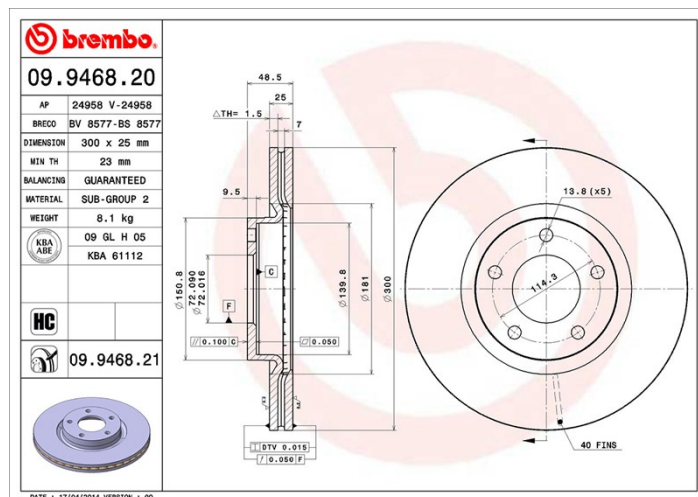

Технические характеристики диска

Мост Передний

Диаметр
300 мм

Общая высота (A)
48,5 мм

Диаметр центрального отверстия (B)
72 мм

Количество отверстий (C)
5

Толщина (TH)
25 мм

Минимальная толщина
23 мм

Момент затяжки
103 Нм

Штук в коробке
2

Код EAN
8020584946824

Товарные коды

Brembo
09.9468.20

AP
24958

Breco
BS 8577

Технические спецификации