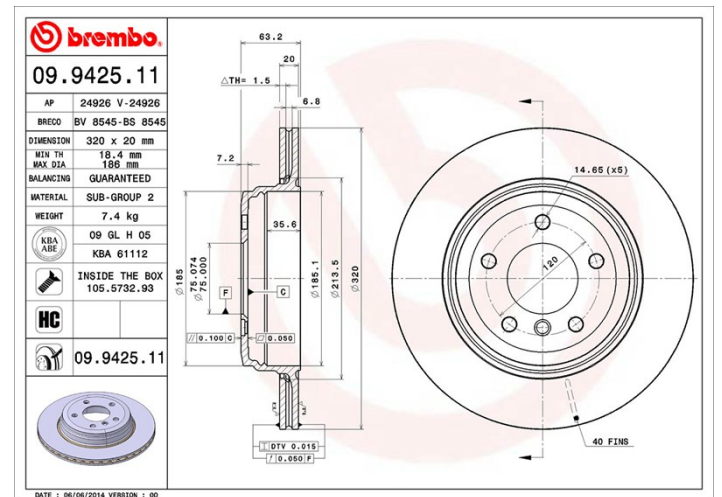

## Технические характеристики диска

<b>Мост</b> Задний	<b>Диаметр</b> 320 мм
<b>Общая высота (A)</b> 61 мм	<b>Диаметр центрального отверстия (B)</b> 75 мм
<b>Количество отверстий (C)</b> 5	<b>Толщина (TH)</b> 20 мм
<b>Минимальная толщина</b> 18,4 мм	<b>Момент затяжки</b>
<b>Штук в коробке</b> 2	<b>Код EAN</b> 8020584024874