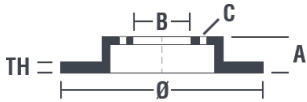

## Технические характеристики диска

<b>Мост</b> Задний	<b>Диаметр</b> 320 мм
<b>Общая высота (A)</b> 61 мм	<b>Диаметр центрального отверстия (B)</b> 75 мм
<b>Количество отверстий (C)</b> 5	<b>Толщина (TH)</b> 20 мм
<b>Минимальная толщина</b> 18,4 мм	<b>Момент затяжки</b>
<b>Штук в коробке</b> 2	<b>Код EAN</b> 8020584024874