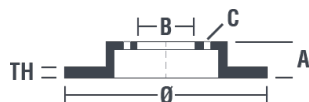

## Технические характеристики диска

<b>Мост</b> Передний	<b>Диаметр</b> 276 мм
<b>Общая высота (A)</b> 60 мм	<b>Диаметр центрального отверстия (B)</b> 67 мм
<b>Количество отверстий (C)</b> 5	<b>Толщина (TH)</b> 22 мм
<b>Минимальная толщина</b> 19 мм	<b>Момент затяжки</b>
<b>Штук в коробке</b> 2	<b>Код EAN</b> 8020584698310