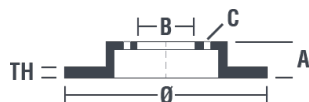

Технические характеристики диска

Мост Задний	Диаметр 298 мм
Общая высота (A) 61 мм	Диаметр центрального отверстия (B) 75 мм
Количество отверстий (C) 5	Толщина (TH) 20 мм
Минимальная толщина 18,4 мм	Момент затяжки
Штук в коробке 2	Код EAN 8020584014646

Товарные коды

Brembo
09.6841.11

AP
24638 V

Breco
BV 8255

Технические спецификации

Высокоуглеродистый диск (HC)

Благодаря высокому проценту углерода в химическом составе чугуна, высокоуглеродистый (HC) диск обеспечивает большой коэффициент демпфирования, способный уменьшить вибрацию и шум во время движения.