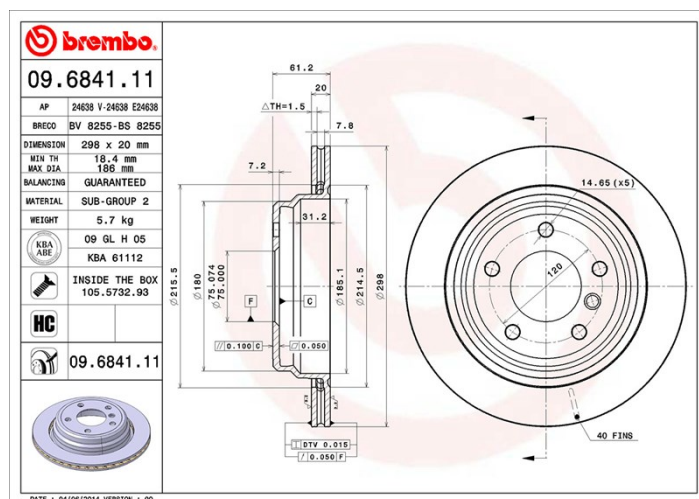

Технические характеристики диска

Мост Задний	Диаметр 298 мм
Общая высота (A) 61 мм	Диаметр центрального отверстия (B) 75 мм
Количество отверстий (C) 5	Толщина (TH) 20 мм
Минимальная толщина 18,4 мм	Момент затяжки
Штук в коробке 2	Код EAN 8020584014646

Товарные коды

Brembo
09.6841.11

AP
24638 V

Breco
BV 8255

Технические спецификации

Высокоуглеродистый диск (HC)

Благодаря высокому проценту углерода в химическом составе чугуна, высокоуглеродистый (HC) диск обеспечивает большой коэффициент демпфирования, способный уменьшить вибрацию и шум во время движения.

HC

Диск с крепежным винтом

Поставляя крепежный винт в коробке с диском, Brembo обеспечивает дополнительную помощь механику, если оригинальный винт ржавый или изношен до такой степени, что повторное использование невозможно или затруднительно.