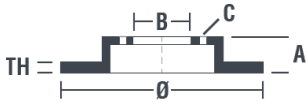

Технические характеристики диска

Мост Передний	Диаметр 236 мм
Общая высота (A) 41 мм	Диаметр центрального отверстия (B) 59 мм
Количество отверстий (C) 4	Толщина (TH) 20 мм
Минимальная толщина 18 мм	Момент затяжки
Штук в коробке 2	Код EAN 8020584309025

Товарные коды

Brembo
09.3090.20

AP
24895

Breco
BS 8499

09.3090.20	
AP	24895 V-24895
BRECO	BV 8499-BS 8499
DIMENSION	236 x 20 mm
MIN TH	18 mm
BALANCING	GUARANTEED
MATERIAL	SUB-GROUP 1
WEIGHT	3.9 kg
	DA
	KBA 60436
	INSIDE THE BOX 205.5896.21
	09.3090.21
DATE : 21/11/2014 VERSION : 01	