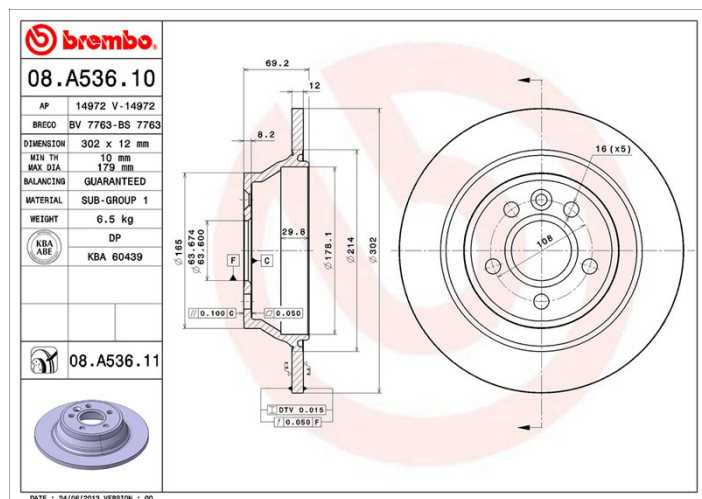

Товарные коды

Brembo
08.A536.11

AP
14972 V

Breco
BV 7763

Технические спецификации

Диск с УФ покрытием

Покрытие по УФ технологии обеспечивает высокую устойчивость к коррозии и полную защиту диска.

Совместимые автомобили

VOLVO

Модель	Тип	КВт	Год
S80 II (124)	1.6 D DRIVe	80	01/10 12/11
S80 II (124)	1.6 DRIVe	84	06/11 -
S80 II (124)	2.0	107	01/08 09/12
S80 II (124)	2.0 FlexFuel	107	01/08 12/11
S80 II (124)	2.0 T	149	01/10 -
S80 II (124)	2.0 TDi	100	02/08 03/11
S80 II (124)	2.4 D	129	01/10 03/11