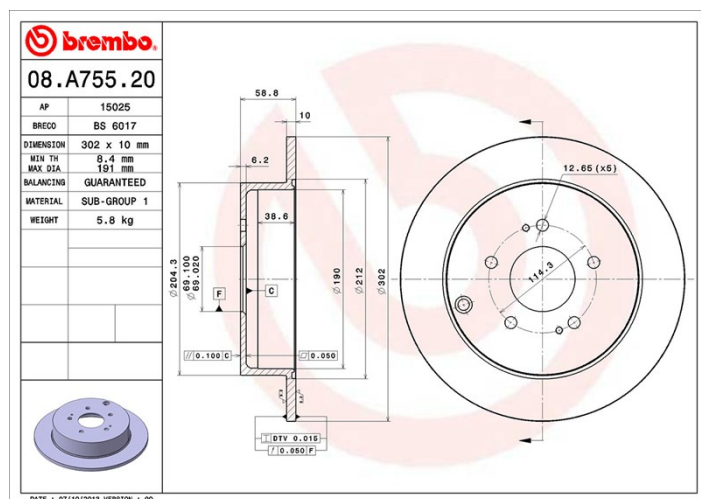

## Технические характеристики диска

**Мост** Задний

**Диаметр**  
302 мм

**Общая высота (A)**  
58,8 мм

**Диаметр центрального отверстия (B)**  
69 мм

**Количество отверстий (C)**  
5

**Толщина (TH)**  
10 мм

**Минимальная толщина**  
8,4 мм

**Момент затяжки**   
Нм

**Штук в коробке**  
2

**Код EAN**  
8020584038833