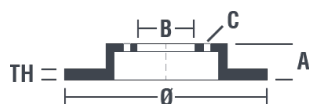

Технические характеристики диска

Мост Задний

Диаметр
270 мм

Общая высота (A)
36,6 мм

Диаметр центрального отверстия (B)
62 мм

Количество отверстий (C)
5

Толщина (TH)
10 мм

Минимальная толщина
8 мм

Момент затяжки
103 Нм

Штук в коробке
2

Код EAN
8020584023631