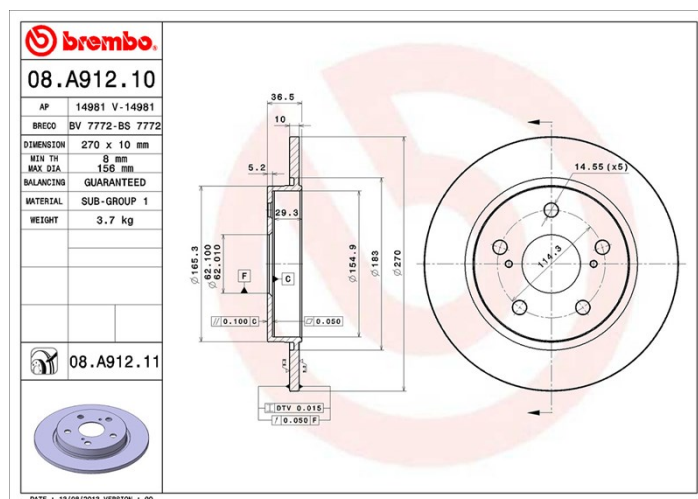

Технические характеристики диска

Мост Задний

Диаметр
270 мм

Общая высота (A)
36,6 мм

Диаметр центрального отверстия (B)
62 мм

Количество отверстий (C)
5

Толщина (TH)
10 мм

Минимальная толщина
8 мм

Момент затяжки
103 Нм

Штук в коробке
2

Код EAN
8020584023631

Товарные коды

Brembo
08.A912.10

AP
14981

Breco
BS 7772

Технические спецификации