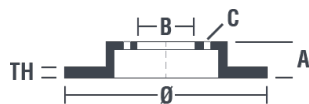

Технические характеристики диска

Мост Задний

Диаметр
280 мм

Общая высота (A)
40,3 мм

Диаметр центрального отверстия (B)
68,2 мм

Количество отверстий (C)
5

Толщина (TH)
12 мм

Минимальная толщина
10 мм

Момент затяжки
Нм

Штук в коробке
2

Код EAN
8020584012833