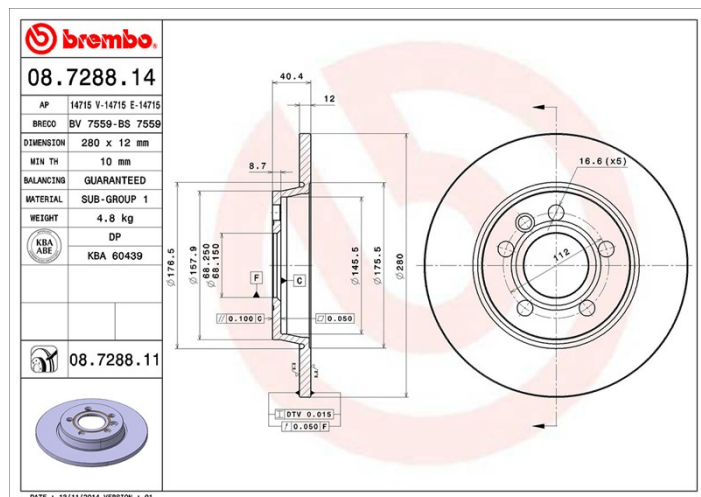

Товарные коды

Brembo
08.7288.14

AP
14715 E

Breco
BS 7559

Технические спецификации

Совместимые автомобили

VW				
Модель	Тип	КВт	Год	
TRANSPORTER IV Box (70A, 70H, 7DA, 7DH)	1.9 TD	50	10/92 04/03	
TRANSPORTER IV Box (70A, 70H, 7DA, 7DH)	2.0	62	07/90 04/03	
TRANSPORTER IV Box (70A, 70H, 7DA, 7DH)	2.4 D	57	07/90 04/98	
TRANSPORTER IV Box (70A, 70H, 7DA, 7DH)	2.4 D	55	08/97 04/03	
TRANSPORTER IV Box (70A, 70H, 7DA, 7DH)	2.4 D Syncro	57	10/92 09/98	
TRANSPORTER IV Box (70A, 70H, 7DA, 7DH)	2.5	85	08/96 04/03	
TRANSPORTER IV Box (70A, 70H, 7DA, 7DH)	2.5	81	11/90 04/03	
TRANSPORTER IV Box (70A, 70H, 7DA, 7DH)	2.5 Syncro	85	08/96 04/03	
TRANSPORTER IV Box (70A, 70H, 7DA, 7DH)	2.5 Syncro	81	10/92 04/03