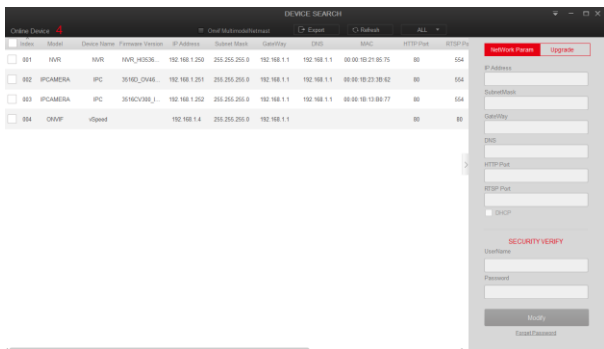

Примітка: За замовчуванням IP адреса камери: **192.168.1.168**, ім'я користувача: **«admin»**, пароль: **«admin»**.

2. Віддалений перегляд.

Відкрийте браузер "Internet Explorer" або "Safari" на комп'ютері, який знаходиться в одній локальній мережі з відеокамерою. Введіть IP-адресу або доменне ім'я відеокамери в адресному рядку браузера. Браузер автоматично завантажить плагін, необхідний для перегляду WEB-інтерфейсу відеокамери. Встановіть завантажений плагін.

На сторінці авторизації введіть ім'я користувача та пароль, потім натисніть кнопку «Войти».