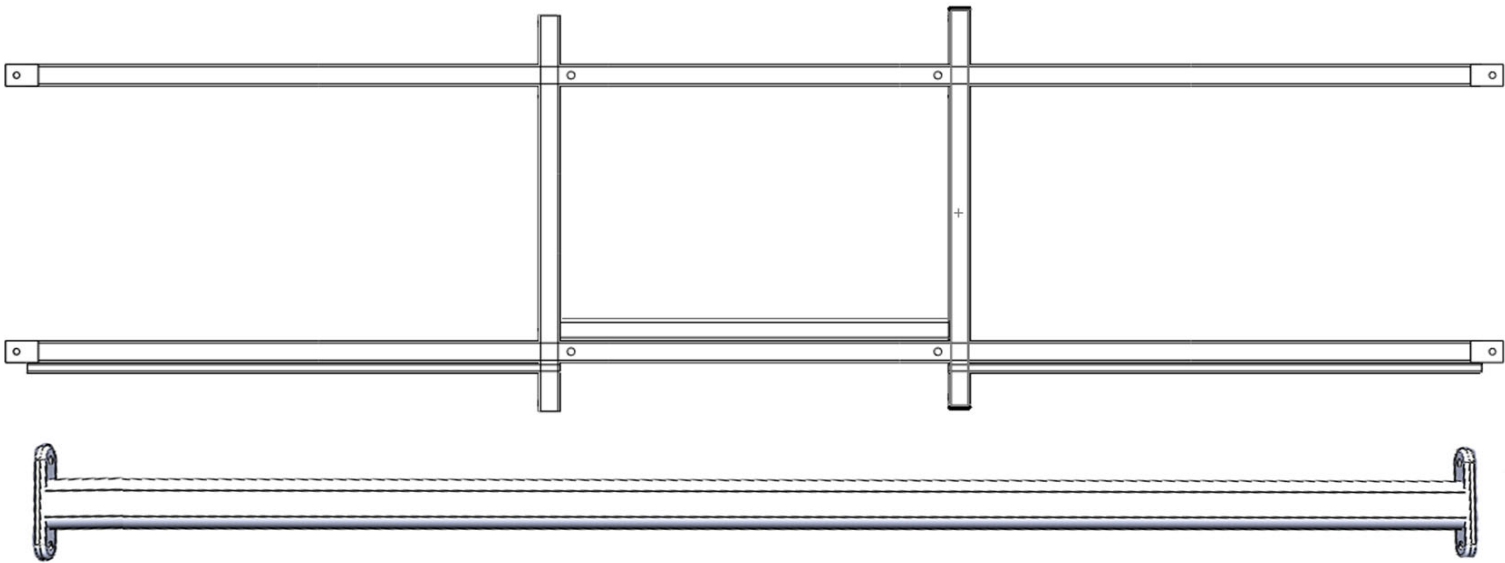

Инструкция по сборке

Детская парта-трансформер
Эргономик с тумбой
для 2 детей

PONDITM

Перечень деталей

Перечень деталей металлокаркаса

4x

2x

2x

крючок 2x

желоб 2x

упор для тетрадей 2x

Перечень комплектующих

4x

28x

1x

16x

4x

4x

4x

2x

4x

2x

Перед началом сборки и дальнейшей эксплуатацией внимательно ознакомьтесь с данной инструкцией.

Если Вам сборка кажется сложной, рекомендуем обратиться к специалисту. Сборку парты необходимо производить, в полном соответствии со сборочными схемами. Для сборки Вам потребуется гаечный ключ и шуруповерт. Стол рекомендуется собирать на ровной поверхности.