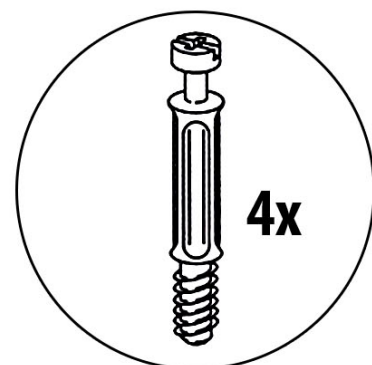

Для консультаций по техническим вопросам
звоните по
тел. +38(066)342-33-10

1. Порядок сборки детской парты

2

3

4 Прикручиваем минификсы в обеих боковых частях тумбы

5

6

7