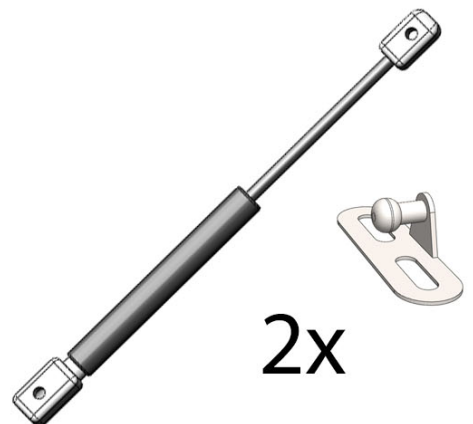

4x

4x

4x

2x

4x

2x

Перед началом сборки и дальнейшей эксплуатацией внимательно ознакомьтесь с данной инструкцией.

Если Вам сборка кажется сложной, рекомендуем обратиться к специалисту. Сборку парты необходимо производить, в полном соответствии со сборочными схемами. Для сборки Вам потребуется гаечный ключ и шуруповерт. Стол рекомендуется собирать на ровной поверхности.