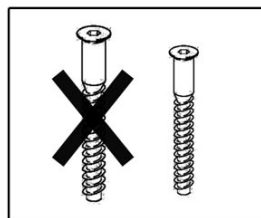

9

передняя часть ящика
с отверстиями
и скошеным краем

10