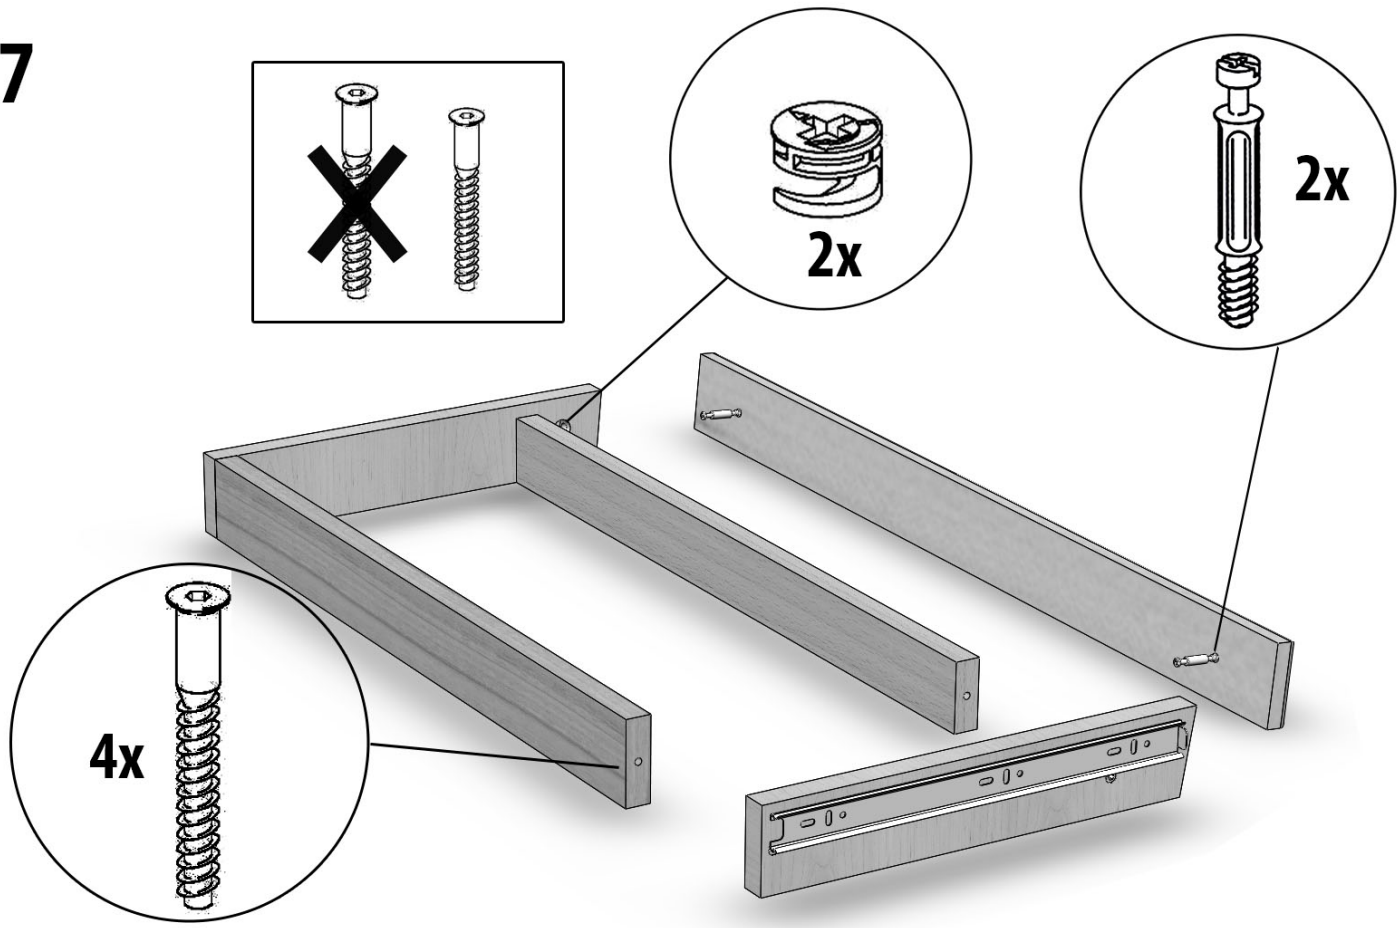

Для консультаций по техническим вопросам
звоните по
тел. +38(066)342-33-10

1. Порядок сборки детской парты

2

3

4 Прикручиваем минификсы в обеих боковых частях тумбы

5

6

7