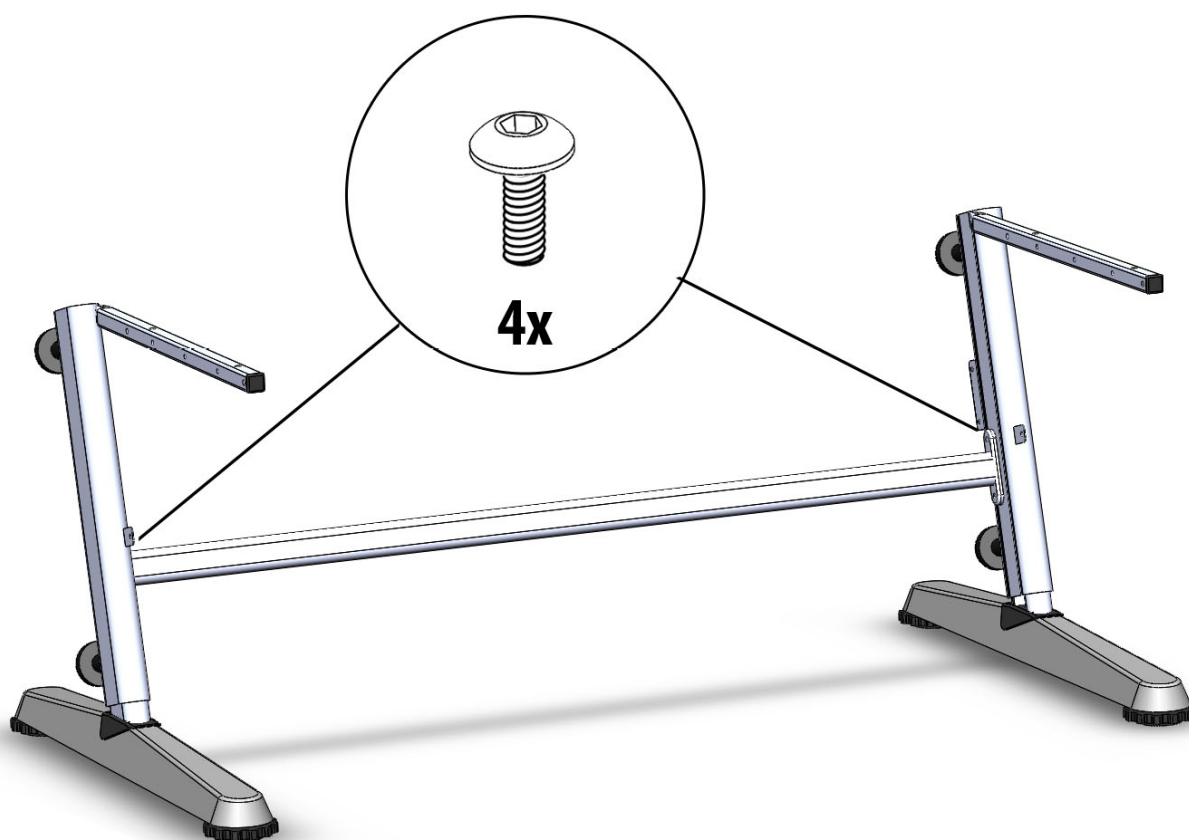

Перед началом сборки и дальнейшей эксплуатацией внимательно ознакомьтесь с данной инструкцией.

Если Вам сборка кажется сложной, рекомендуем обратиться к специалисту. Сборку парты необходимо производить, в полном соответствии со сборочными схемами. Для сборки Вам потребуется гаечный ключ и шуруповерт. Стол рекомендуется собирать на ровной поверхности.

Для консультаций по техническим вопросам
звоните по
тел. +38(066)342-33-10

1. Порядок сборки детской парты