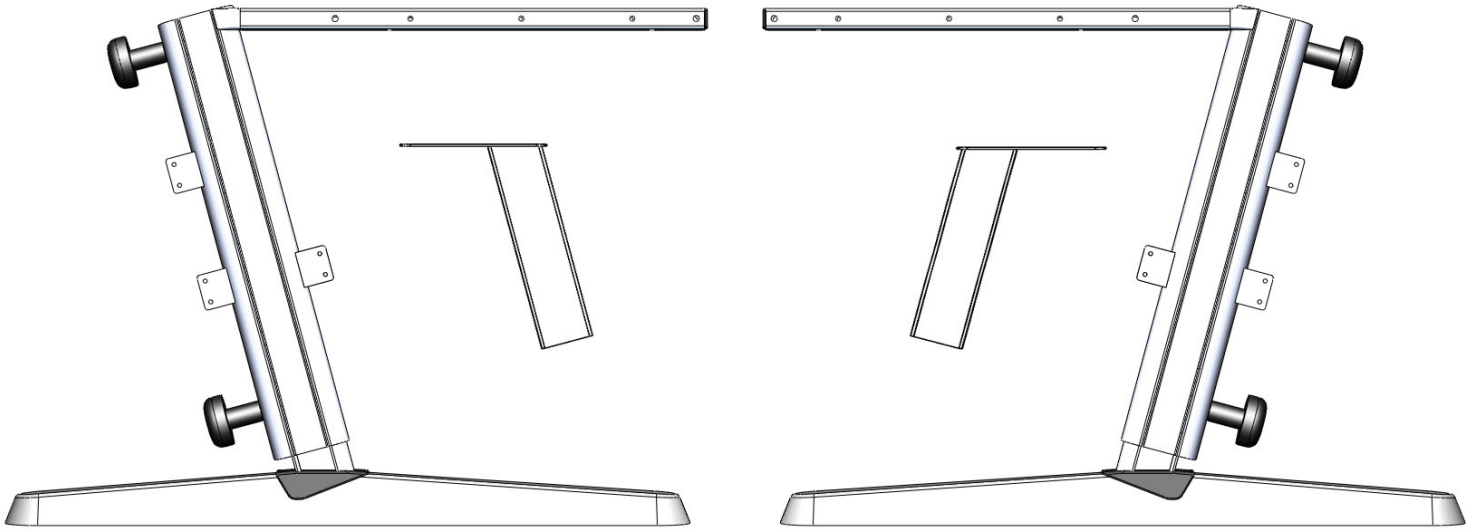

Инструкция по сборке

Детская парта-трансформер
Эргономик с тумбой
для 2 детей

PONDITM

Перечень деталей

Перечень деталей металлокаркаса

4x

2x

2x

крючок 2x

желоб 2x

упор для тетрадей 2x

Перечень комплектующих

4x

28x

1x

16x

4x

4x

4x

2x

4x

2x

Перед началом сборки и дальнейшей эксплуатацией внимательно ознакомьтесь с данной инструкцией.

Если Вам сборка кажется сложной, рекомендуем обратиться к специалисту. Сборку парты необходимо производить, в полном соответствии со сборочными схемами. Для сборки Вам потребуется гаечный ключ и шуруповерт. Стол рекомендуется собирать на ровной поверхности.