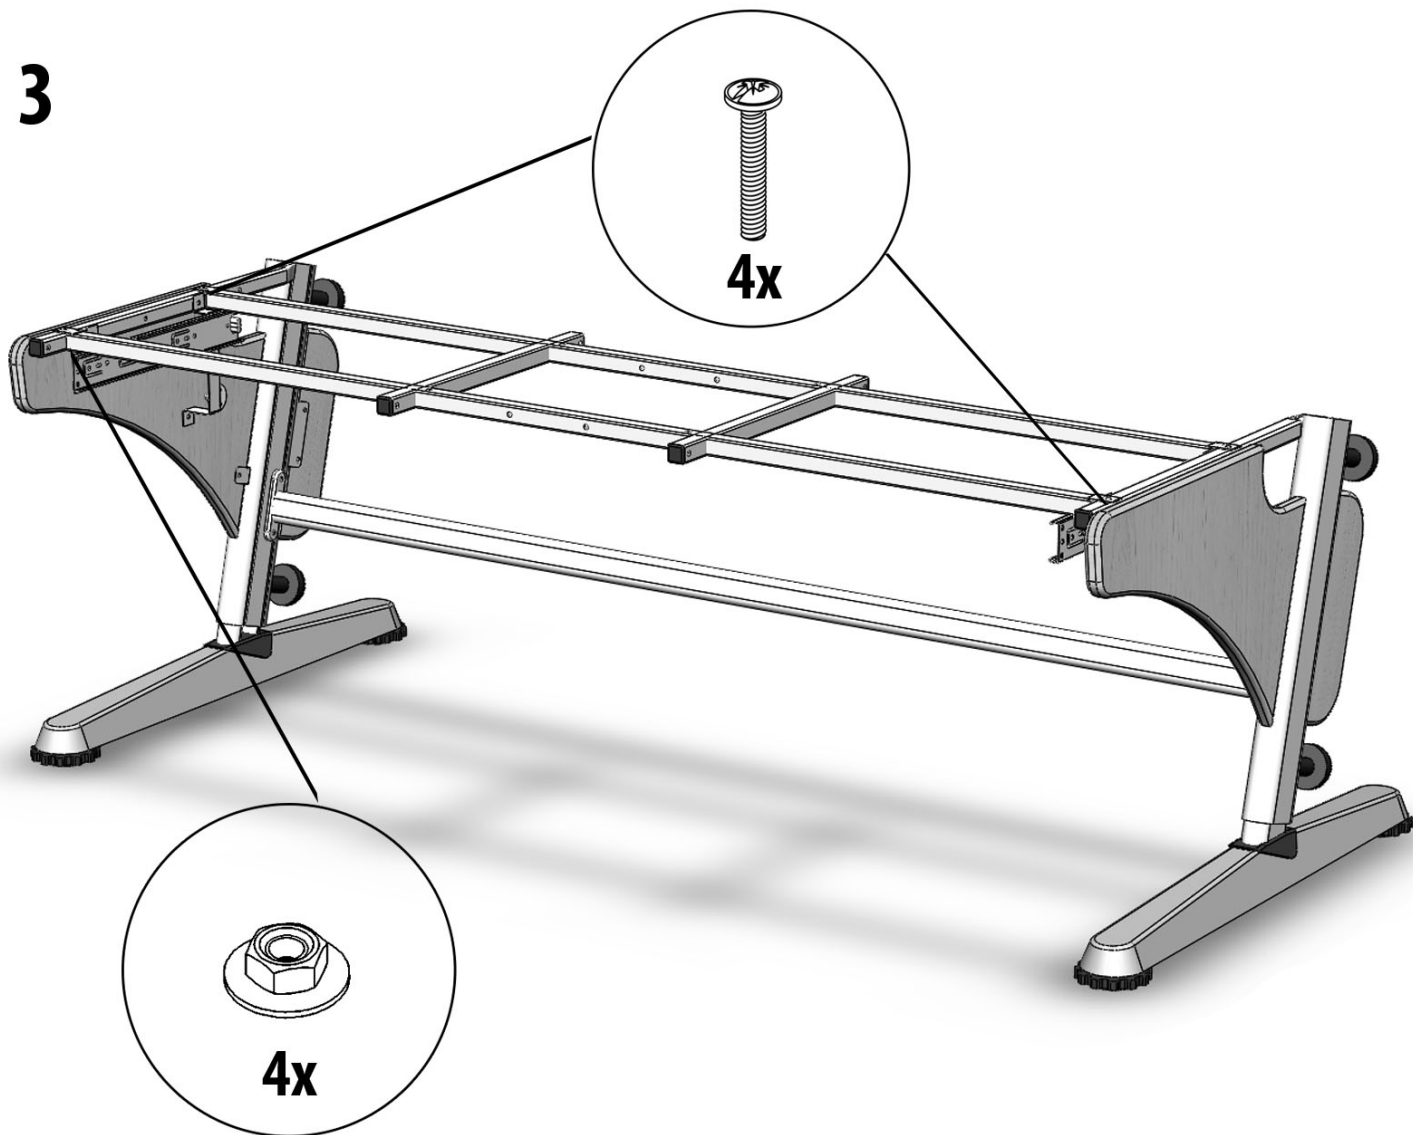

Для консультаций по техническим вопросам
звоните по
тел. +38(066)342-33-10

1. Порядок сборки детской парты

2

3

4 Прикручиваем минификсы в обеих боковых частях тумбы

5

6

7