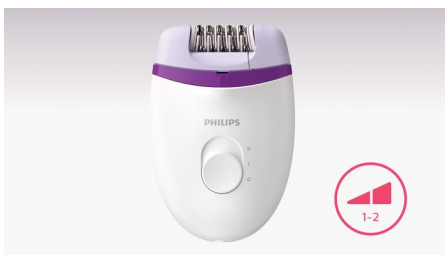

2 режима скорости

2 режима скорости для удаления тонких и толстых волосков.