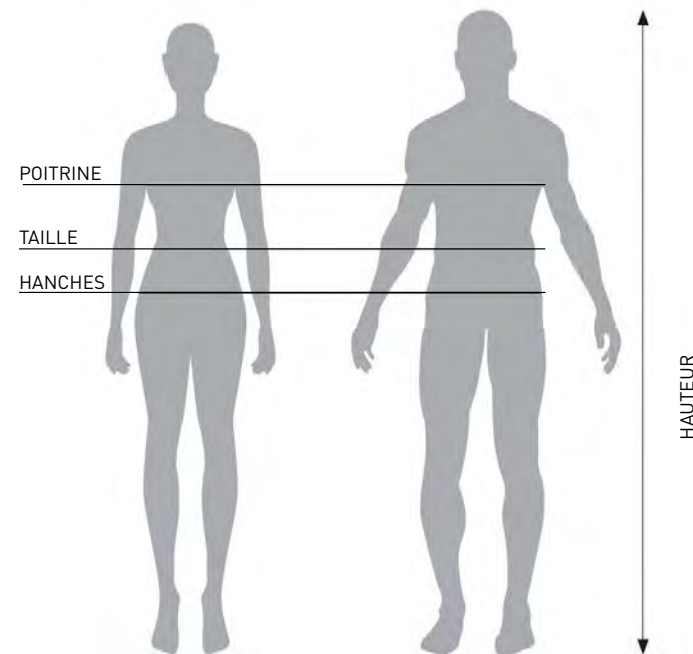

2020

Mizuno équipementier de la Fédération Française d'Aviron et de la Fédération Française de Force.

NOS PARTENARIATS

GUIDE DES TAILLES

MIZUNO HOMME	POITRINE	TAILLE	HANCHES	HAUTEUR
XXS	75-82	63-68	78-83	159-163
XS	83-88	69-74	84-89	164-168
S	89-94	75-80	90-94	169-173
M	95-100	81-86	95-100	174-178
L	101-106	87-92	101-106	179-183
XL	107-112	93-98	107-112	184-188
XXL	113-118	99-104	113-118	189-193
XXXL	119-124	105-110	119-124	194-198
XXXXL	125-130	111-116	125-130	199-203
MIZUNO FEMME	POITRINE	TAILLE	HANCHES	HAUTEUR
XS	77-82	58-63	83-88	157-162
S	83-88	64-69	89-94	162-167
M	89-94	70-75	95-100	167-172
L	95-100	76-81	101-106	172-177
XL	101-106	82-87	107-112	177-182
XXL	107-112	88-93	113-118	182-187
XXXL	113-118	94-99	119-124	188-193
MIZUNO JUNIOR	POITRINE	TAILLE	HANCHES	HAUTEUR
116 - S	58-61	55-56	62-64	110-116
128 - M	62-64	57-58	65-69	116-128
140 - L	65-71	59-64	70-77	128-140
152 - XL	72-79	65-68	78-83	140-152
164 - XXL	80-86	69-72	84-89	152-164
SOCKS	S	M	L	XL
UK	3-4½	5-6½	7-8½	9-11½
EUROPE	35-37	38-40	41-43	44-46

Les mesures indiquées dans le tableau sont exprimées en centimètres et indiquent une plage de mesures moyennes entre les mesures minimales et maximales pour la taille correspondante.

GUIDE DES COULEURS