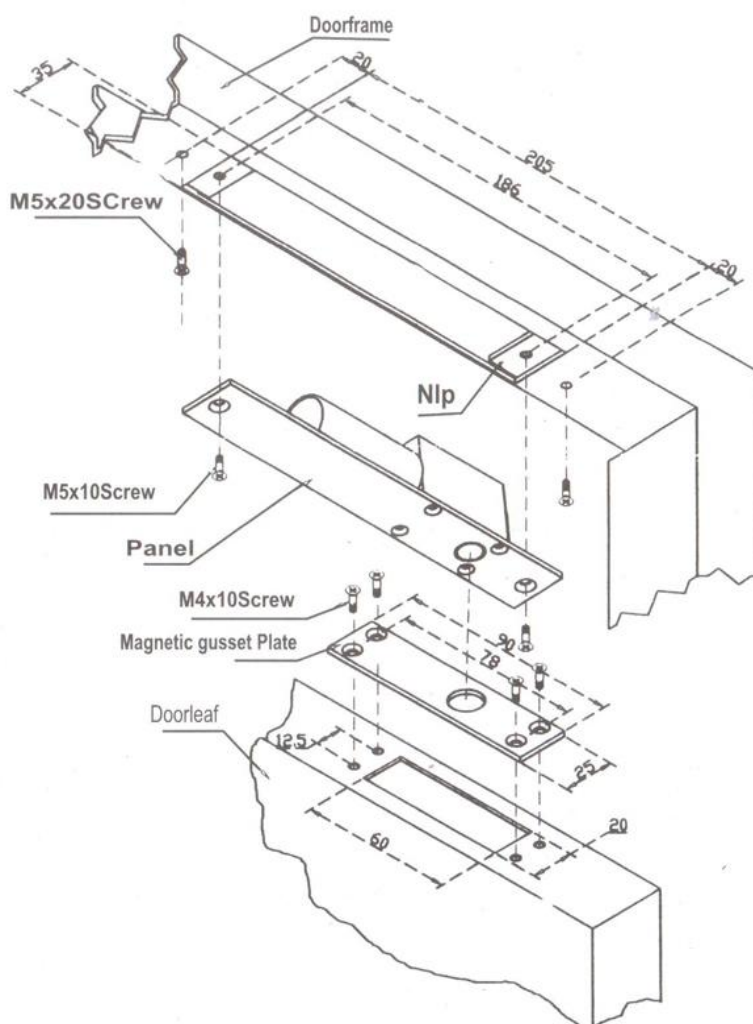

Ригельная защелка

YB-100+

Инструкция по подключению и эксплуатации

1. Устройство и его назначение

YB-100+ – это врезной замок со встроенным ригелем диаметром 15.5 мм, обеспечивающим большую надежность. Может монтироваться как в саму дверь (металлическую), так и в дверную коробку. Данная модель имеет датчик открытия/закрытия, а также таймер закрытия двери на 0/3/6/9 секунд.

2. Технические характеристики

Напряжение питания

12 В

Потребление

960 / 130

Диаметр ригеля

15.5 mm

Тип монтажа

Врезной

Материал

Алюминий

Размеры

205x35x40

3. Инструкция по подключению

4.Схема монтажа

5.Таймер задержки