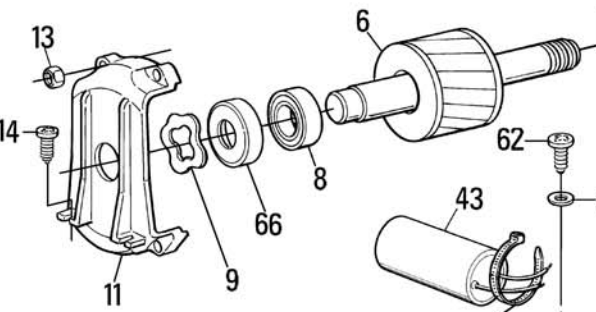

MOBY 220V-24V

Closing limit switch
 Fine corsa chiusura
 Fin de course de fermeture
 Endscharter in Schließung
 Fin de carrera de cierre
 Wyłącznik krańcowy zamykania

Opening limit switch - Fine corsa apertura
 Fin de course en ouverture - Endscharter in öffnung
 Fin de carrera de apertura - Wyłącznik krańcowy wotwieraniu