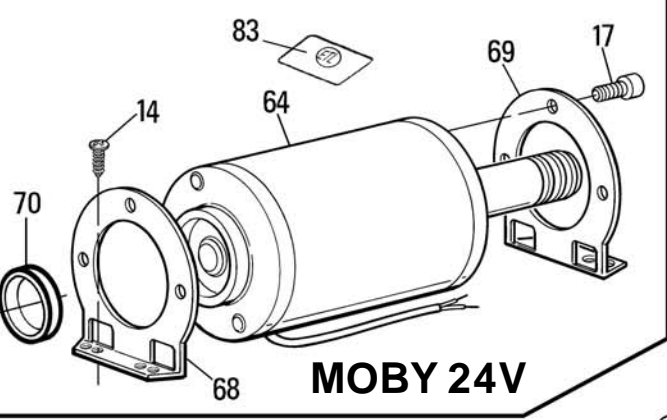

MOBY 220V-24V

Closing limit switch
 Fine corsa chiusura
 Fin de course de fermeture
 Endscharter in Schließung
 Fin de carrera de cierre
 Wyłącznik krańcowy zamykania

Opening limit switch - Fine corsa apertura
 Fin de course en ouverture - Endscharter in öffnung
 Fin de carrera de apertura - Wyłącznik krańcowy wotwieraniu