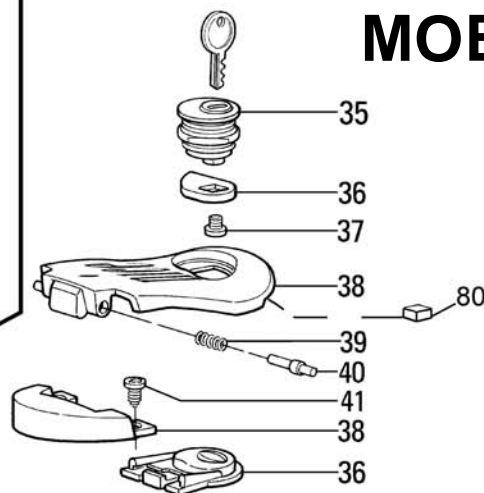

MOBY 220V-24V

Closing limit switch
 Fine corsa chiusura
 Fin de course de fermeture
 Endscharter in Schließung
 Fin de carrera de cierre
 Wyłącznik krańcowy zamykania

Opening limit switch - Fine corsa apertura
 Fin de course en ouverture - Endscharter in öffnung
 Fin de carrera de apertura - Wyłącznik krańcowy wotwieraniu