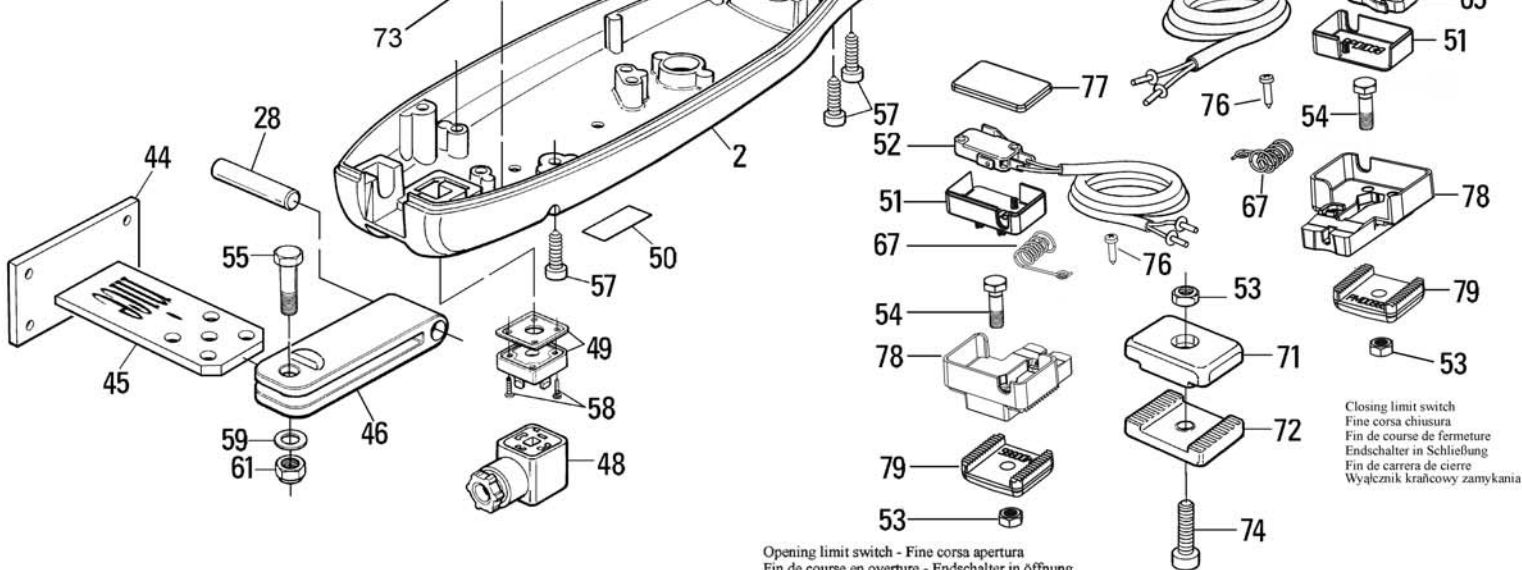

MOBY 220V-24V

Closing limit switch
 Fine corsa chiusura
 Fin de course de fermeture
 Endscharter in Schließung
 Fin de carrera de cierre
 Wyłącznik krańcowy zamykania

Opening limit switch - Fine corsa apertura
 Fin de course en ouverture - Endscharter in öffnung
 Fin de carrera de apertura - Wyłącznik krańcowy wotwieraniu