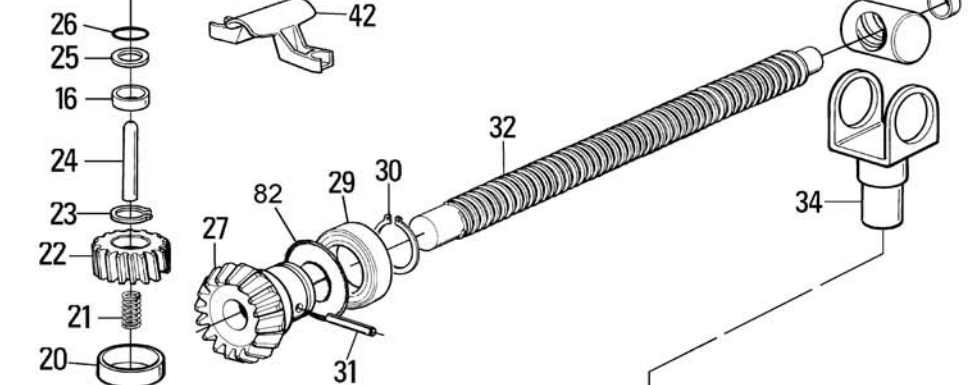

MOBY 220V-24V

Closing limit switch
 Fine corsa chiusura
 Fin de course de fermeture
 Endscharter in Schließung
 Fin de carrera de cierre
 Wyłącznik krańcowy zamykania

Opening limit switch - Fine corsa apertura
 Fin de course en ouverture - Endscharter in öffnung
 Fin de carrera de apertura - Wyłącznik krańcowy wotwieraniu