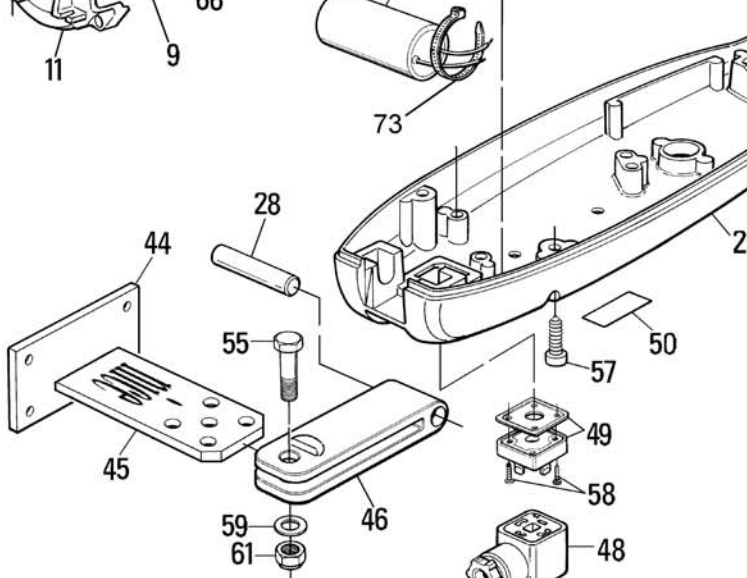

MOBY 220V-24V

Closing limit switch
 Fine corsa chiusura
 Fin de course de fermeture
 Endschalter in Schließung
 Fin de carrera de cierre
 Wyłącznik krańcowy zamykania

Opening limit switch - Fine corsa apertura
 Fin de course en ouverture - Endschalter in öffnung
 Fin de carrera de apertura - Wyłącznik krańcowy wotwieraniu