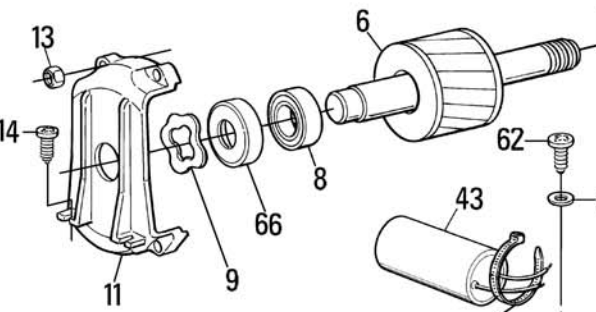

MOBY 220V-24V

Closing limit switch
 Fine corsa chiusura
 Fin de course de fermeture
 Endschalter in Schließung
 Fin de carrera de cierre
 Wyłącznik krańcowy zamykania

Opening limit switch - Fine corsa apertura
 Fin de course en ouverture - Endschalter in öffnung
 Fin de carrera de apertura - Wyłącznik krańcowy wotwieraniu