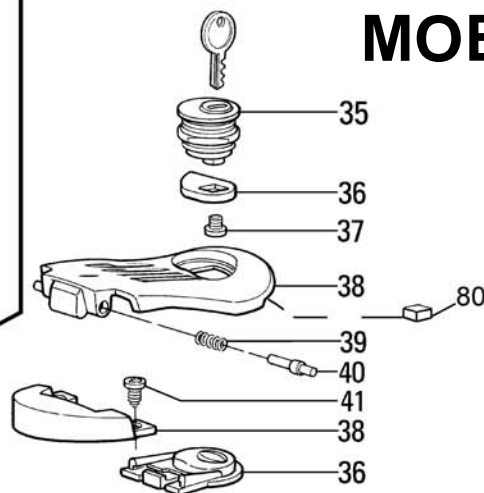

MOBY 220V-24V

Closing limit switch
 Fine corsa chiusura
 Fin de course de fermeture
 Endschalter in Schließung
 Fin de carrera de cierre
 Wyłącznik krańcowy zamykania

Opening limit switch - Fine corsa apertura
 Fin de course en ouverture - Endschalter in öffnung
 Fin de carrera de apertura - Wyłącznik krańcowy wotwieraniu