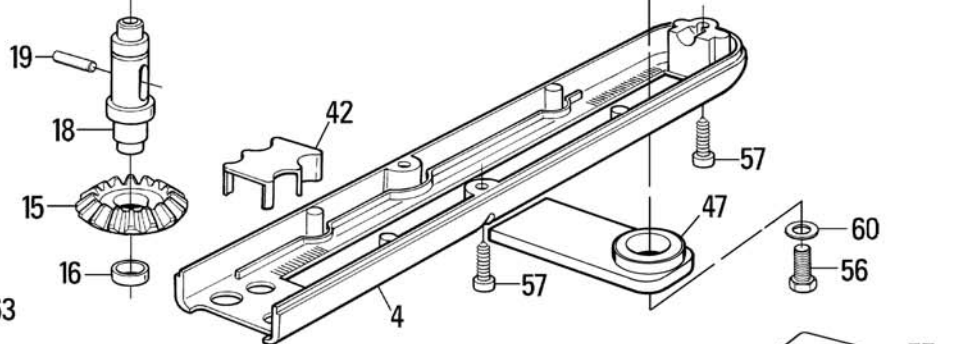

MOBY 220V-24V

Closing limit switch
 Fine corsa chiusura
 Fin de course de fermeture
 Endschalter in Schließung
 Fin de carrera de cierre
 Wyłącznik krańcowy zamykania

Opening limit switch - Fine corsa apertura
 Fin de course en ouverture - Endschalter in öffnung
 Fin de carrera de apertura - Wyłącznik krańcowy wotwieraniu