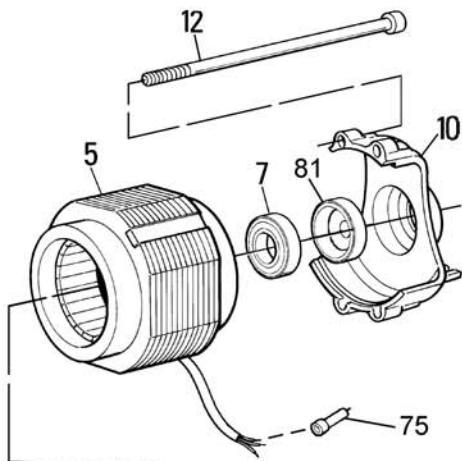

MOBY 220V-24V

Closing limit switch
 Fine corsa chiusura
 Fin de course de fermeture
 Endschalter in Schließung
 Fin de carrera de cierre
 Wyłącznik krańcowy zamykania

Opening limit switch - Fine corsa apertura
 Fin de course en ouverture - Endschalter in öffnung
 Fin de carrera de apertura - Wyłącznik krańcowy wotwieraniu