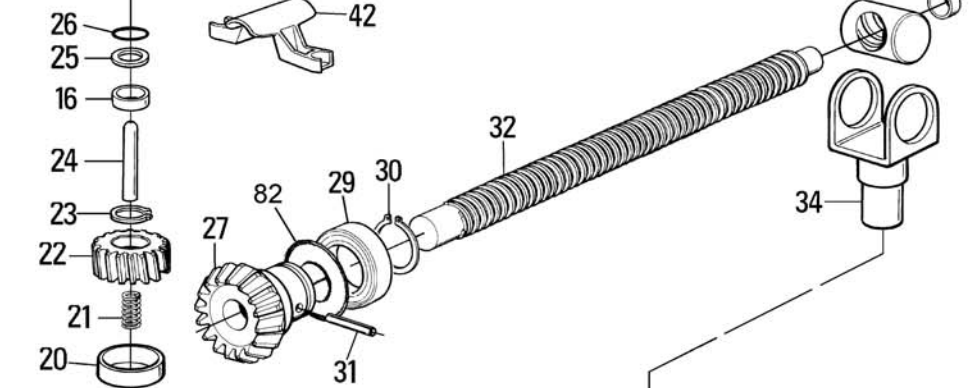

MOBY 220V-24V

Closing limit switch
 Fine corsa chiusura
 Fin de course de fermeture
 Endschalter in Schließung
 Fin de carrera de cierre
 Wyłącznik krańcowy zamykania

Opening limit switch - Fine corsa apertura
 Fin de course en ouverture - Endschalter in öffnung
 Fin de carrera de apertura - Wyłącznik krańcowy wotwieraniu