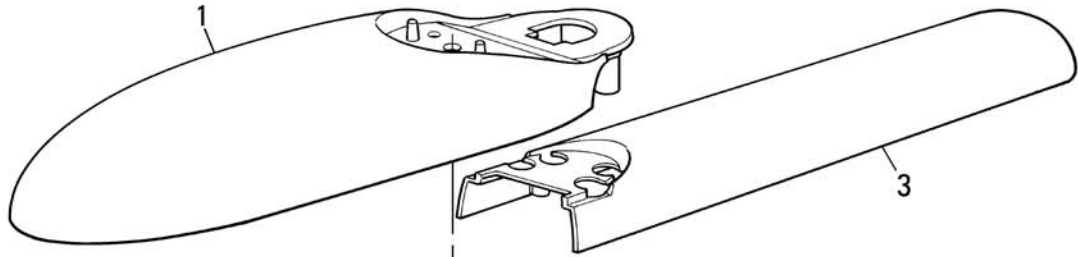

MOBY 220V-24V

Closing limit switch
 Fine corsa chiusura
 Fin de course de fermeture
 Endschalter in Schließung
 Fin de carrera de cierre
 Wyłącznik krańcowy zamykania

Opening limit switch - Fine corsa apertura
 Fin de course en ouverture - Endschalter in öffnung
 Fin de carrera de apertura - Wyłącznik krańcowy wotwieraniu