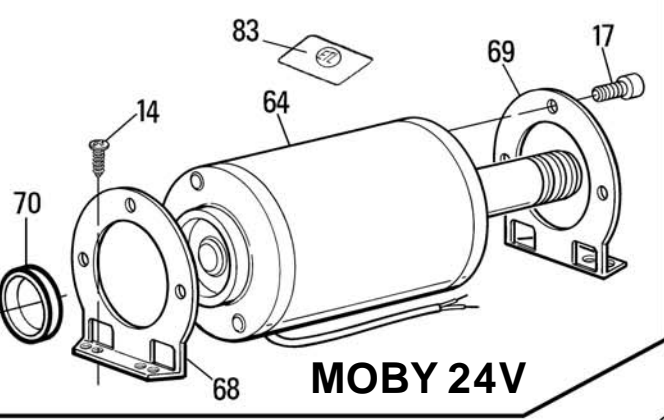

MOBY 220V-24V

Closing limit switch
 Fine corsa chiusura
 Fin de course de fermeture
 Endschalter in Schließung
 Fin de carrera de cierre
 Wyłącznik krańcowy zamykania

Opening limit switch - Fine corsa apertura
 Fin de course en ouverture - Endschalter in öffnung
 Fin de carrera de apertura - Wyłącznik krańcowy wotwieraniu