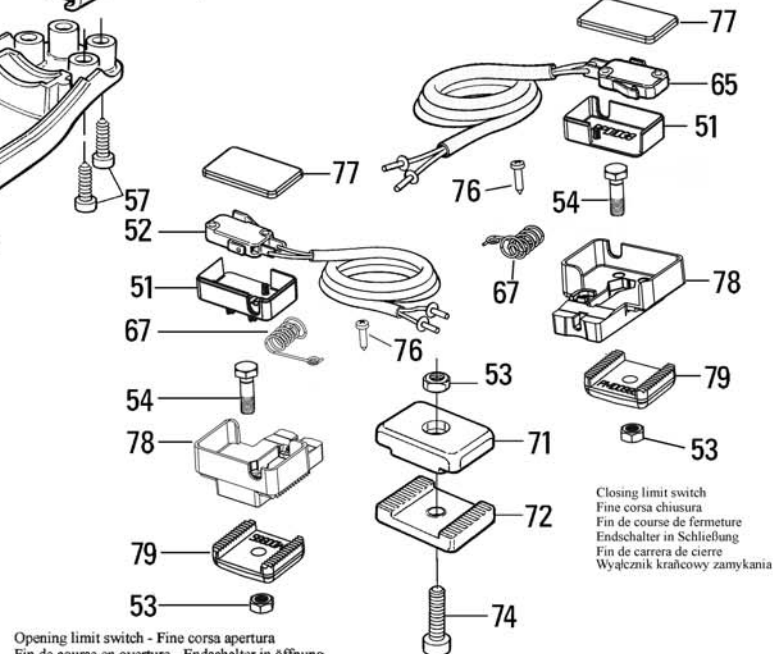

MOBY 220V-24V

Closing limit switch
 Fine corsa chiusura
 Fin de course de fermeture
 Endschalter in Schließung
 Fin de carrera de cierre
 Wyłącznik krańcowy zamykania

Opening limit switch - Fine corsa apertura
 Fin de course en ouverture - Endschalter in öffnung
 Fin de carrera de apertura - Wyłącznik krańcowy wotwieraniu