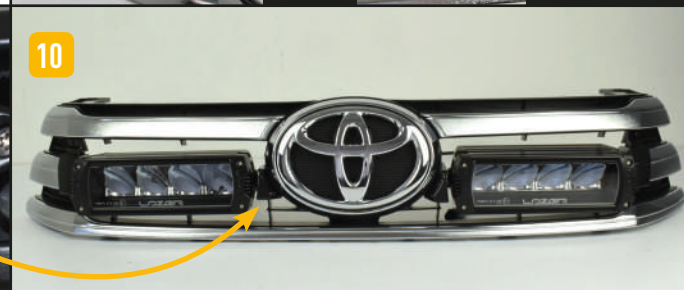

INSTALLATION (should be completed with the grille left on the vehicle)

Bracket Codes
 LHOB - Left Hand, Outer Bracket
 LHIB - Left Hand, Inner Bracket
 RHOB - Right Hand, Outer Bracket
 RHIB - Right Hand, Inner Bracket
 (Codes are printed inside each bracket)

ELECTRICAL CONNECTION | ELEKTRISCHER ANSCHLUSS BRANCHEMENT ÉLECTRIQUE | CONEXIÓN ELÉCTRICA

TRIPLE-R 750

EN - ALSO AVAILABLE WITH SWITCH
 DE - AUCH VERFÜGBAR MIT SCHALTER
 FR - AUSSI DISPONIBLE AVEC INTERRUPTEUR
 ES - TAMBIÉN DISPONIBLE CON INTERRUPTOR

TRIPLE-R 750 WITH POSITION LIGHT