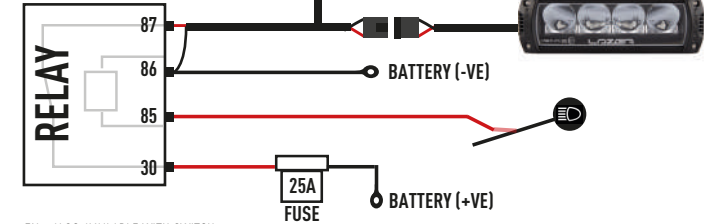

INSTALLATION (should be completed with the grille left on the vehicle)

Bracket Codes
 LHOB - Left Hand, Outer Bracket
 LHIB - Left Hand, Inner Bracket
 RHOB - Right Hand, Outer Bracket
 RHIB - Right Hand, Inner Bracket
 (Codes are printed inside each bracket)

ELECTRICAL CONNECTION | ELEKTRISCHER ANSCHLUSS BRANCHEMENT ÉLECTRIQUE | CONEXIÓN ELÉCTRICA

TRIPLE-R 750

EN - ALSO AVAILABLE WITH SWITCH
 DE - AUCH VERFÜGBAR MIT SCHALTER
 FR - AUSSI DISPONIBLE AVEC INTERRUPTEUR
 ES - TAMBIÉN DISPONIBLE CON INTERRUPTOR

TRIPLE-R 750 WITH POSITION LIGHT