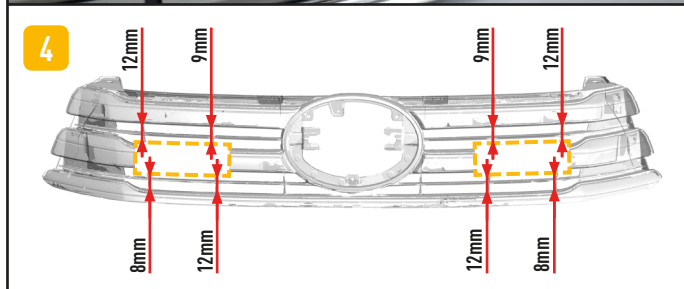

INSTALLATION (should be completed with the grille left on the vehicle)

Bracket Codes
 LHOB - Left Hand, Outer Bracket
 LHIB - Left Hand, Inner Bracket
 RHOB - Right Hand, Outer Bracket
 RHIB - Right Hand, Inner Bracket
 (Codes are printed inside each bracket)

ELECTRICAL CONNECTION | ELEKTRISCHER ANSCHLUSS BRANCHEMENT ÉLECTRIQUE | CONEXIÓN ELÉCTRICA

TRIPLE-R 750

EN - ALSO AVAILABLE WITH SWITCH
 DE - AUCH VERFÜGBAR MIT SCHALTER
 FR - AUSSI DISPONIBLE AVEC INTERRUPTEUR
 ES - TAMBIÉN DISPONIBLE CON INTERRUPTOR

TRIPLE-R 750 WITH POSITION LIGHT