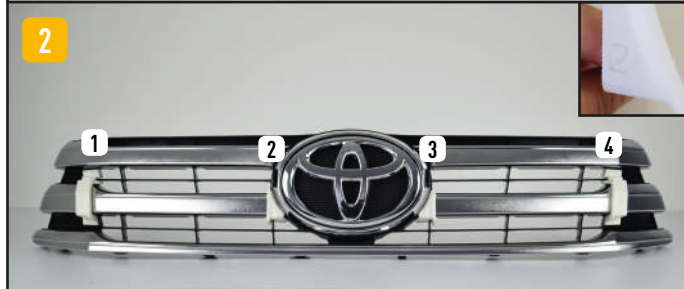

INSTALLATION (should be completed with the grille left on the vehicle)

Bracket Codes
 LHOB - Left Hand, Outer Bracket
 LHIB - Left Hand, Inner Bracket
 RHOB - Right Hand, Outer Bracket
 RHIB - Right Hand, Inner Bracket
 (Codes are printed inside each bracket)

ELECTRICAL CONNECTION | ELEKTRISCHER ANSCHLUSS BRANCHEMENT ÉLECTRIQUE | CONEXIÓN ELÉCTRICA

TRIPLE-R 750

EN - ALSO AVAILABLE WITH SWITCH
 DE - AUCH VERFÜGBAR MIT SCHALTER
 FR - AUSSI DISPONIBLE AVEC INTERRUPTEUR
 ES - TAMBIÉN DISPONIBLE CON INTERRUPTOR

TRIPLE-R 750 WITH POSITION LIGHT