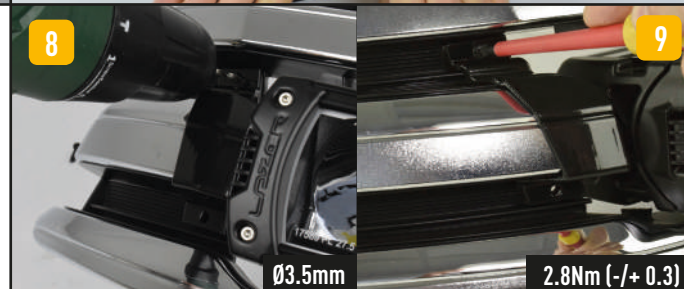

INSTALLATION (should be completed with the grille left on the vehicle)

Bracket Codes
 LHOB - Left Hand, Outer Bracket
 LHIB - Left Hand, Inner Bracket
 RHOB - Right Hand, Outer Bracket
 RHIB - Right Hand, Inner Bracket
 (Codes are printed inside each bracket)

ELECTRICAL CONNECTION | ELEKTRISCHER ANSCHLUSS BRANCHEMENT ÉLECTRIQUE | CONEXIÓN ELÉCTRICA

TRIPLE-R 750

EN - ALSO AVAILABLE WITH SWITCH
 DE - AUCH VERFÜGBAR MIT SCHALTER
 FR - AUSSI DISPONIBLE AVEC INTERRUPTEUR
 ES - TAMBIÉN DISPONIBLE CON INTERRUPTOR

TRIPLE-R 750 WITH POSITION LIGHT