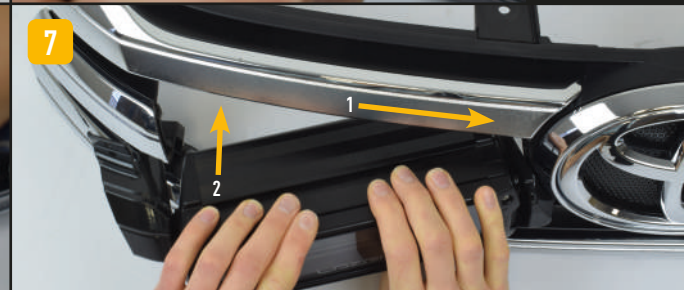

INSTALLATION (should be completed with the grille left on the vehicle)

Bracket Codes
 LHOB - Left Hand, Outer Bracket
 LHIB - Left Hand, Inner Bracket
 RHOB - Right Hand, Outer Bracket
 RHIB - Right Hand, Inner Bracket
 (Codes are printed inside each bracket)

ELECTRICAL CONNECTION | ELEKTRISCHER ANSCHLUSS BRANCHEMENT ÉLECTRIQUE | CONEXIÓN ELÉCTRICA

TRIPLE-R 750

EN - ALSO AVAILABLE WITH SWITCH
 DE - AUCH VERFÜGBAR MIT SCHALTER
 FR - AUSSI DISPONIBLE AVEC INTERRUPTEUR
 ES - TAMBIÉN DISPONIBLE CON INTERRUPTOR