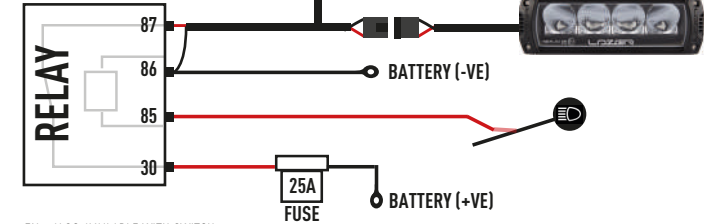

INSTALLATION (should be completed with the grille left on the vehicle)

Bracket Codes

LHOB - Left Hand, Outer Bracket
 LHIB - Left Hand, Inner Bracket
 RHOB - Right Hand, Outer Bracket
 RHIB - Right Hand, Inner Bracket

(Codes are printed inside each bracket)

ELECTRICAL CONNECTION | ELEKTRISCHER ANSCHLUSS BRANCHEMENT ÉLECTRIQUE | CONEXIÓN ELÉCTRICA

TRIPLE-R 750

EN - ALSO AVAILABLE WITH SWITCH
 DE - AUCH VERFÜGBAR MIT SCHALTER
 FR - AUSSI DISPONIBLE AVEC INTERRUPTEUR
 ES - TAMBIÉN DISPONIBLE CON INTERRUPTOR

TRIPLE-R 750 WITH POSITION LIGHT